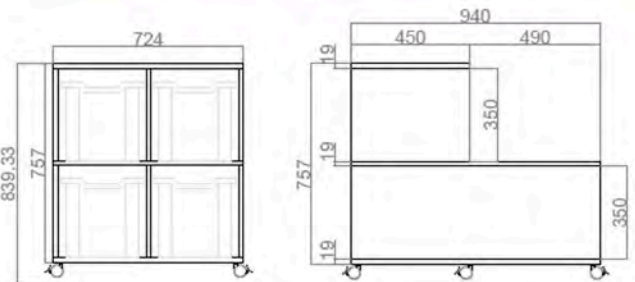

Hermex

MOBILIARIO, EQUIPAMIENTO Y MATERIAL ESCOLAR
Todo un mundo para la Educación

novedad
**2021
2022**

**GRADA
DE AULA
SERIE WHITE**

Características

- Paneles de melamina de 19 mm de color blanco.
- Acabado con cantos de PVC de 2 mm.
- Equipada con 6 ruedas de Ø 75 mm con freno.
- Para uso en interior.
- La Grada está distribuida en 2 alturas. Con 4 compartimientos en la parte frontal. También se pueden colocar nuestras cubetas modelo Arco Iris Maxi Ref. 3227.
- En la parte trasera dispone de 2 espacios para guardar materiales como cojines, libros o mochilas.
- Dimensiones: ancho 72,4 cm x profundidad 94 cm x altura total hasta el suelo 84 cm

¡la solución para zonas colaborativas!

Parte trasera con almacenaje mochilas, libros, materiales, ...

GRADA ESCOLAR WHITE

Dimensiones: ancho 72,4 cm x profundidad 94 cm x altura total hasta el suelo 84 cm. La Grada está distribuida en 2 alturas, la primera a 47 cm del suelo, la segunda a 84 cm. Con 4 compartimientos en la parte frontal, ancho 35 cm x prof. 43 cm x alto 35 cm para guardar mochilas, libros, materiales, etc..

REF. 1.9500

284,35€ IVA inc.

GRADA ESCOLAR WHITE CON 4 CUBETAS MAXI

Grada escolar con 4 cubetas modelo Arco Iris Maxi, Ref. 3227.

REF. 1.9594

348,04€ IVA inc.

Colores disponibles:

¡añádele a la grada los cojines!

COJÍN CUADRADO 25,5 cm x 25,5 cm x 2 cm

De ESPUMA de alta densidad 24 kg/m3 con recubrimiento de TELA REVESTIDA. Con base antideslizante. Dimensiones: largo 25,5 cm x ancho 25,5 cm x grosor 2 cm.

REF. 45613