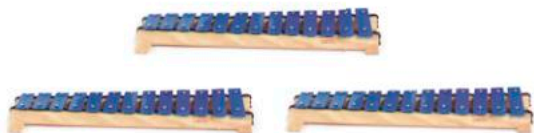

¡Sonido de gran calidad!

para golpear... o sacudir. ¡Doble utilidad!

CAMPANAS DE MESA Y DE MANO AFINADAS DO⁵ A DO⁶ JUEGO DIATÓNICO

REF. 70608 juego de 8 campanas afinadas

72,62€ IVA inc.

JUEGO CROMÁTICO COMPLETO

REF. 70610 juego de 13 campanas afinadas

129,07€ IVA inc.

CARRILLÓN INFANTIL SOPRANO DO-LA

Carrillón infantil soprano Do-La, 13 láminas, mazas incluidas. Ideal para niños que están introduciéndose en la música ya que está compuesto por las 13 láminas diatónicas básicas, afinadas cuidadosamente a LA 440 Hz.