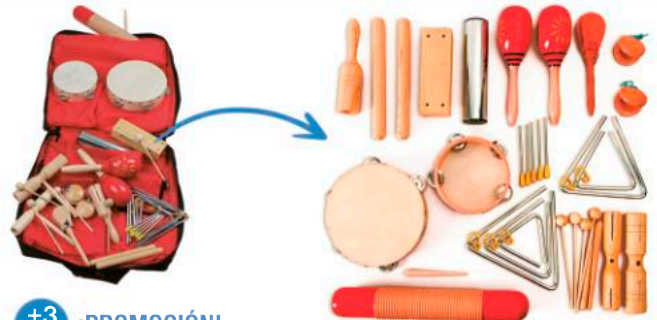

C. 20 PARES CASTAÑUELAS BASIC

Dimensiones: Ø 5,5 cm
REF. 1.5915 el set 25,81€ IVA inc.

D. 40 KAZOOS BASIC

Dimensiones: 12 cm
REF. 1.4965 el set 42,85€ IVA inc.

E. 9 PUÑOS DE 8 CÍMBALOS

Dimensiones: Ø 10 cm
REF. 1.5914 el set 22,97€ IVA inc.

F. 40 HUEVOS SONOROS

Dimensiones: 5,5 x 4 cm
REF. 1.5028 el set 24,71€ IVA inc.

G. 20 CORONAS 4 CASCABELES BASIC

Dimensiones: largo 23 cm aprox.
REF. 1.5024 el set 37,80€ IVA inc.

basic

+3 ANOS

+3 ANOS

¡PROMOCIÓN! MALETÍN DE MÚSICA

Maletín blando muy ligero y fácil de transportar compuesto por 19 instrumentos.
Dimensiones maletín: 43 x 43 x 12 cm
REF. 1.4846 el conjunto

83,61€ IVA inc.

los más vendidos!

TAMBORILES PIEL NATURAL

- Ø 20 cm
con 5 tuercas de tensión con 1 maza
REF. 0571 ud. **19,84€ IVA inc.**
- Ø 25 cm
con 5 tuercas de tensión con 1 maza
REF. 0572 ud. **26,35€ IVA inc.**
- Ø 30 cm
con 5 tuercas de tensión con 1 maza
REF. 0578 ud. **32,20€ IVA inc.**