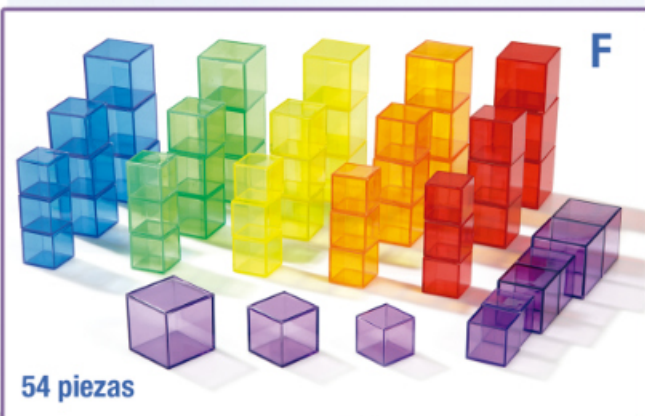

# RECURSOS PARA MESAS DE LUZ *¡Más recursos en nuestra web!*

**A**

498 piezas

**B**

**C**

10 piezas  
y 6 extras

**D**

**E**