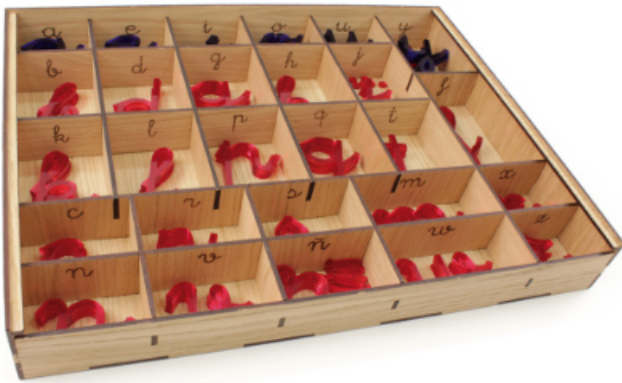

10 unidades de cada vocal y 5 unidades de cada consonante

H