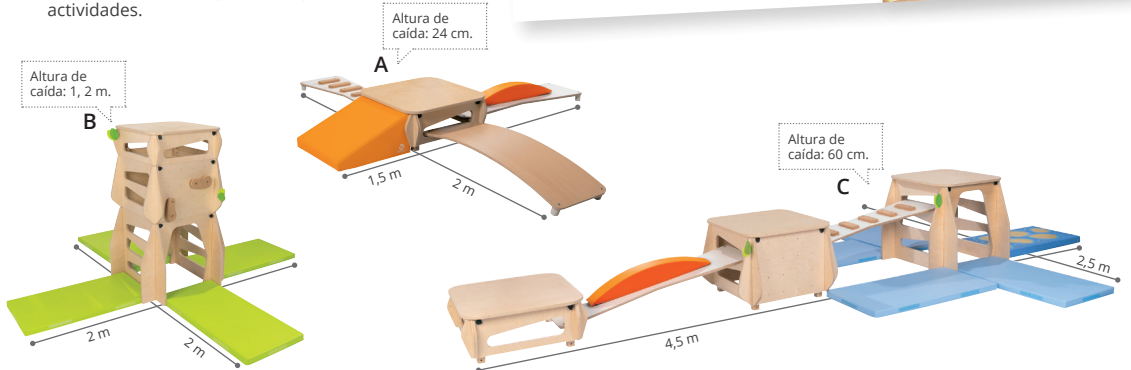

Novedad CLIMB Up Móbil

el conjunto

A	Los principiantes	+ 12 meses	1 módulo pequeño, 1 tapadera, 1 tabla de trepar, 1 tabla de espuma, 1 tabla curvada y 1 BABImódulo Trapecio.	61 745	706,49 /583,88
B	Los temerarios	+ 3 años	1 Módulo pequeño, 1 módulo mediano, 1 módulo grande, 1 tapa y 4 tapices Mosaico.	60 674	1162,16 /960,46
C	Los senderistas	+ 2 años	1 módulo pequeño, 1 módulo mediano, 1 módulo grande, 3 tapas, 1 tabla curvada, 1 tabla de trepar, 4 tapices Mosaico y 1 tapiz el río.	60 668	1673,15 /1382,77

Este material de motricidad se utiliza en el marco de actividades educativas supervisadas, libres o dirigidas por profesionales cualificados.