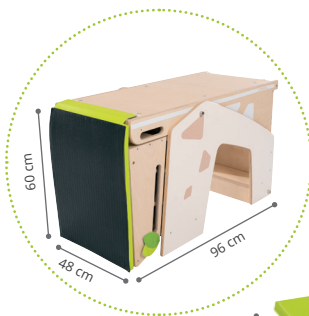

El **+** pedagógico:

Una estructura de juego todo en uno que permite múltiples actividades con total seguridad: subir las escaleras, deslizarse sobre el tobogán o jugar al escondite.

Ideal para los espacios pequeños

Se dobla para los espacios pequeños. Provisto de ruedas de freno para poder mover el mueble fácilmente.