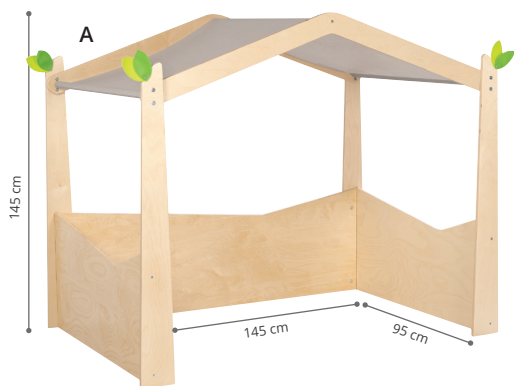

la unidad

A CABANE BABI Up + 12 meses 58 476 569,41 / 470,59