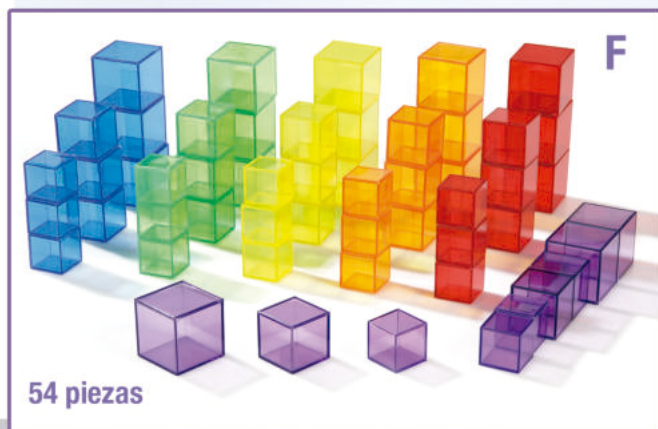

RECURSOS PARA MESAS DE LUZ *¡Más recursos en nuestra web!*

A- PACK BASIC mesa A3 + recursos - REF 1.5155 142,01€ IVA Inc.

B- GRAN SET 498 PIEZAS - REF 1.5660 88,21€ IVA Inc.

C- BANDEJA DE MADERA PARA ARENA A3 - REF 1.3755 93,65€ IVA Inc.

C- BANDEJA DE MADERA PARA ARENA A1 - REF 1.5363 114,87€ IVA Inc.

D- LOS PLANETAS TRANSPARENTES - REF 1.5815 23,10€ IVA Inc.

E- BANDEJA EXPERIMENTACIÓN - REF 1.4511 91,48€ IVA Inc.

F- CUBOS TRANSPARENTES MULTICOLORES - REF 58031 42,16€ IVA Inc.