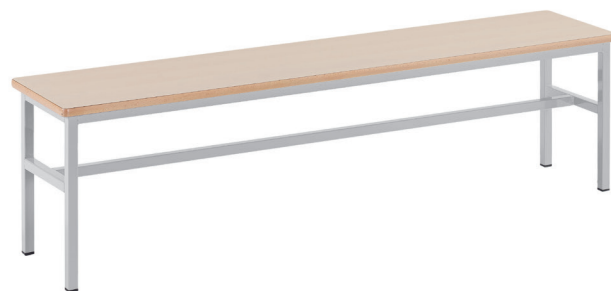

MESA ABATIBLE PARA COMEDORES POLIVALENTES

MESA ABATIBLE MEDITERRÁNEO 160 X 80 CM

Montado sobre estructura de acero negra abatible en su eje central. Sistema de seguridad para la apertura de la mesa por un adulto mediante dos asas manipuladas a la vez. Pies de forma elíptica adaptados a la talla y colores que usted desee. 4 ruedas con freno en los extremos de los ejes.

Talla	Edad	Ref.	Altura
T5	13-14	1.0669	71cm
T6	+14	1.0767	76cm

Acabado tablero

☒ haya

Acabados patas T5, T6

☐ blanco ☒ amarillo ☐ mandarina ☐ azul mar ☐ metalizado

BANCO MEDITERRÁNEO 160 X 34 CM

Superficie de estratificado color haya natural. Patas metálicas de sección cuadrada de 2,5cm. Dimensiones: largo 160cm x profundidad 34cm.

Talla	Edad	Ref.	Altura
T6	+14	1.5526	46cm

Acabados patas

☒ metalizado ☐ blanco