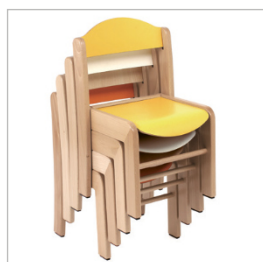

SILLAS

PARA AULAS DE INFANTIL

Calidad Hermex

APILABLE
Hasta 4 unidades

ERGONÓMICA
Respaldo curvado con cantos redondeados.

ANTIVUELCO
La pata trasera curvada previene caídas.

SIN RAYADURAS
No raya el suelo gracias a los tapones.

SOSTENIBLE
Cumple con la norma EN1729 y EN 1728.

SEGURA
Gracias a las formas extremadamente redondeadas.

SIN TORNILLOS A LA VISTA
Asiento y respaldo totalmente lisos.

5 COLORES A ELEGIR
Se adapta a cualquier ambiente.

HAYA MACIZA DE LA ESTRUCTURA
Larga duración.

RESISTENTE
Larga duración gracias a la doble espiga de la pata delantera.

SERIE EUROPA

CARACTERÍSTICAS

- Estructura de haya maciza barnizada
- Asiento y respaldo de estratificado con laminado de alta presión de 0,7 mm de grosor
- Apilable hasta 4 unidades
- Silla sin brazos o con brazos
- Barnices no tóxicos