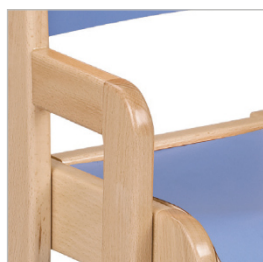

SILLAS

PARA AULAS DE INFANTIL

Calidad Hermex

APILABLE
Hasta 4 unidades

ERGONÓMICA
Respaldo curvado con cantos redondeados.

ANTIVUELCO
La pata trasera curvada previene caídas.

SIN RAYADURAS
No raya el suelo gracias a los tapones.

SOSTENIBLE
Cumple con la norma EN1729 y EN 1728.

SEGURA
Gracias a las formas extremadamente redondeadas.

SIN TORNILLOS A LA VISTA
Asiento y respaldo totalmente lisos.

5 COLORES A ELEGIR
Se adapta a cualquier ambiente.

HAYA MACIZA DE LA ESTRUCTURA
Larga duración.

RESISTENTE
Larga duración gracias a la doble espiga de la pata delantera.

SERIE EUROPA

CARACTERÍSTICAS

- Estructura de haya maciza barnizada
- Asiento y respaldo de estratificado con laminado de alta presión de 0,7 mm de grosor
- Apilable hasta 4 unidades
- Silla sin brazos o con brazos
- Barnices no tóxicos