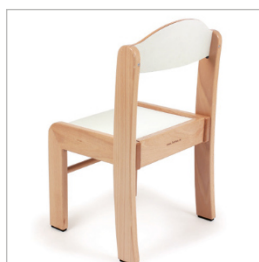

SILLAS

PARA AULAS DE INFANTIL

Calidad Hermex

APILABLE
Hasta 4 unidades

ERGONÓMICA
Respaldo curvado con cantos redondeados.

ANTIVUELCO
La pata trasera curvada previene caídas.

SIN RAYADURAS
No raya el suelo gracias a los tapones.

SOSTENIBLE
Cumple con la norma EN1729 y EN 1728.

SEGURA
Gracias a las formas extremadamente redondeadas.

SIN TORNILLOS A LA VISTA
Asiento y respaldo totalmente lisos.

5 COLORES A ELEGIR
Se adapta a cualquier ambiente.

HAYA MACIZA DE LA ESTRUCTURA
Larga duración.

RESISTENTE
Larga duración gracias a la doble espiga de la pata delantera.

SERIE EUROPA

CARACTERÍSTICAS

- Estructura de haya maciza barnizada
- Asiento y respaldo de estratificado con laminado de alta presión de 0,7 mm de grosor
- Apilable hasta 4 unidades
- Silla sin brazos o con brazos
- Barnices no tóxicos