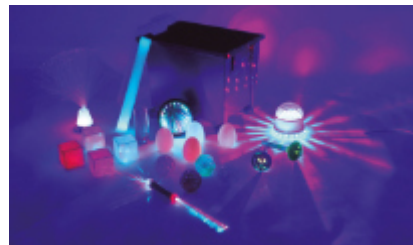

MAXI KIT LAS LUCES 20 RECURSOS

Compuesto por 4 huevos de luz, 4 cubos de luz, 1 lámpara de fibra óptica, 6 bastón sensorial con luz, 4 pelotas texturadas de luz, 1 bola proyectora de luz.

REF. 1.4827

set de 20 piezas