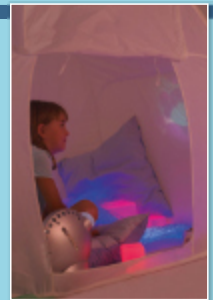

CABAÑA BLANCA POP-ART PROYECCIÓN

Ligera y versátil. Con esta cabaña tendrán una pequeña sala de proyección. Realizada en Nylon. Dim.: 105 x 105 x 110 cm.

REF. 1.5555

la ud.