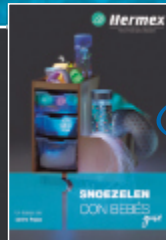

Utilizar bajo la supervisión de un adulto

Guía de regalo

Utilizar bajo la supervisión de un adulto

Carro sensorial para bebés-contiene:

- Cojín herradura modelo pequeño
- 2 cojines con luz cuadrado
- Columna de burbujas con perlas de 60 cm
- Lámpara acuario
- Fibra óptica de mano
- 6 bolas luminosas táctiles
- Proyector de luz y sonido océano
- Proyector arcoíris
- Humidificador de aire con luz
- Espejo infinito
- 6 lentes sensoriales
- 3 botellas sensoriales mágicas
- 1 pelota sensorial redonda de púas UV
- Cuentas gigantes colores y texturas eco-set de 16
- 6 losetas sensoriales de suelo bebé