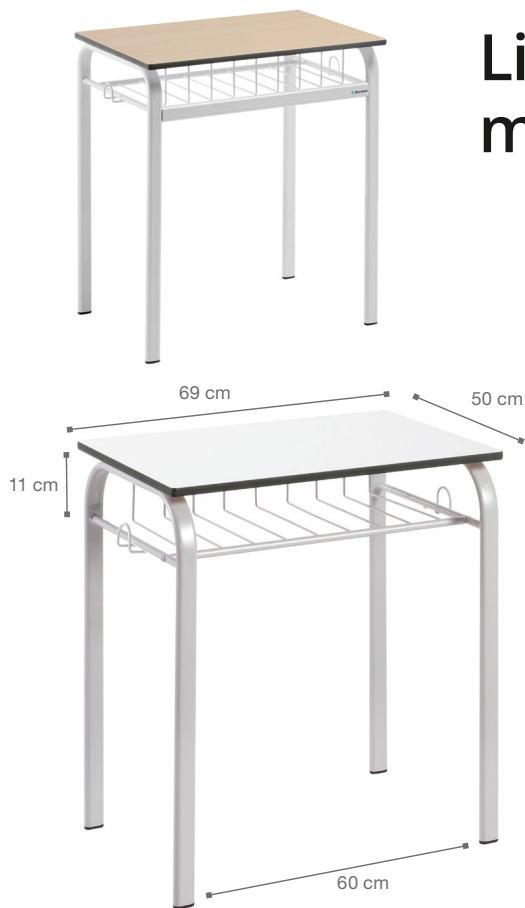

SERIE EASY PUPITRES

CARACTERÍSTICAS

- Patas metálicas de acero de sección ovalada/redondas
- Acabado epoxy
- Tablero compacto CDF blanco de 13mm de grosor
- Tablero resistente a la humedad

NORMAS

- EN 1729-1 EN 717-1
- EN 1729-2 EN 14322
- EN 438-2
- EN 71-3

Trabajo en grupo o individual especial aulas colaborativas

PUPITRE TRIÁNGULO EASY 70 X 50 CM

Patas metálicas ovaladas. Tablero 13mm de grosor.

Talla	Edad	Ref.	Altura
T4	6-8	1.4891	64cm
T5	8-11	1.4849	71cm
T6	+12	1.4848	76cm

Acabados patas

- metalizado

Acabados tablero

- haya
- blanco

PUPITRE EASY2 MEDIA LUNA CON BANDEJA Ø 68 CM

Patas metálicas redondas. Tablero 13mm de grosor.

Talla	Edad	Ref.	Altura
T6	+12	3.0928	76cm

Acabados patas

- metalizado

Acabados tablero

- blanco

Ligero, resistente, moderno...Pupitre Easy

¡Doble gancho
práctico para
la mochila!

PUPITRE EASY 69 X 50 CM

Patas metálicas ovaladas. Tablero 13mm de grosor.

Talla	Edad	Ref.		Altura
T4	6-8	1.4124	Sin cajón	64cm
T5	8-11	1.4123	Sin cajón	71cm
T6	+12	1.4122	Sin cajón	76cm
T4	6-8	1.4127	Con cajón	64cm
T5	8-11	1.4126	Con cajón	71cm
T6	+12	1.4125	Con cajón	76cm
T4	6-8	1.4867	Con cajón y ruedas	64cm
T5	8-11	1.5466	Con cajón y ruedas	71cm
T6	+12	1.4864	Con cajón y ruedas	76cm