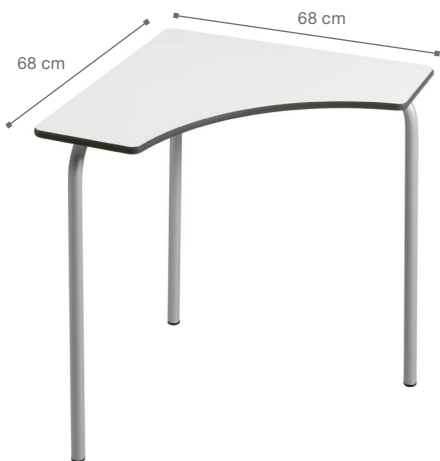

Trabajo en grupo o individual especial aulas colaborativas

PUPITRE TRIÁNGULO EASY 70 X 50 CM

Patas metálicas ovaladas. Tablero 13mm de grosor.

Talla	Edad	Ref.	Altura
T4	6-8	1.4891	64cm
T5	8-11	1.4849	71cm
T6	+12	1.4848	76cm

- metalizado

Acabados tablero

- blanco

Ligero, resistente, moderno...Pupitre Easy

¡Doble gancho
práctico para
la mochila!

PUPITRE EASY 69 X 50 CM

Patas metálicas ovaladas. Tablero 13mm de grosor.

Talla	Edad	Ref.		Altura
T4	6-8	1.4124	Sin cajón	64cm
T5	8-11	1.4123	Sin cajón	71cm
T6	+12	1.4122	Sin cajón	76cm
T4	6-8	1.4127	Con cajón	64cm
T5	8-11	1.4126	Con cajón	71cm
T6	+12	1.4125	Con cajón	76cm
T4	6-8	1.4867	Con cajón y ruedas	64cm
T5	8-11	1.5466	Con cajón y ruedas	71cm
T6	+12	1.4864	Con cajón y ruedas	76cm

CARACTERÍSTICAS

- Patas metálicas de sección redonda
- Acabado epoxy
- Tablero compacto CDF de 16 mm de grosor, fenólico

NORMAS

EN 1729-1
EN 1729-2
EN 438-2
EN 71-3
EN 717-1
EN 14322

NEW

PUPITRE EASY2 BOOMERANG 68 CM X 68 CM

Talla	Edad	Ref.	Altura
T4	6-8	3.0724	64cm
T5	8-11	3.0725	71cm
T6	+12	3.0726	76cm

Acabados patas

metalizado

Acabados tablero

blanco

1

AULAS COLABORATIVAS:
¡Trabajo en grupo y
trabajo individual!