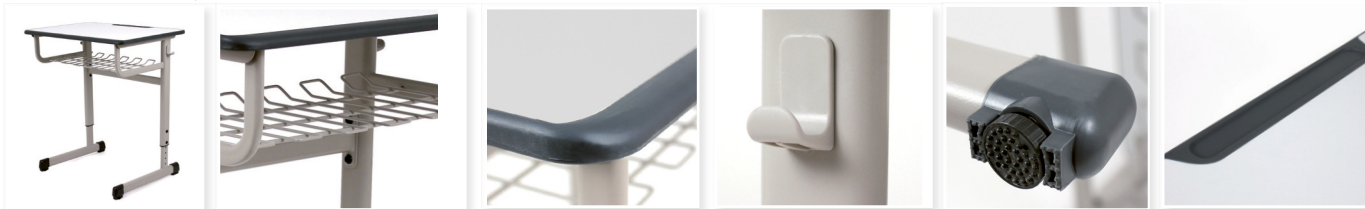

### PUPITRE REGULABLE EN ALTURA FIRST

Pupitre regulable en altura. Desde 67cm hasta 79cm. Estructura metálica de color gris metalizado. Tablero de 70 x 50 cm de color gris claro, con canto de protección grueso. Cajón de rejilla. Se suministra con gancho lateral para la mochila. Patas con cantos de protección. Se suministra desmontado.

Ref.	Altura
<b>1.5416</b>	67 - 70 - 73 - 76 - 79 cm

Acabados patas	Acabados tablero
<input type="radio"/> metalizado	<input type="radio"/> gris claro

Estructura metálica de color gris metalizado

Cajón de rejilla

Tablero de 70 x 50 cm de color gris claro. Con canto de protección grueso

Se suministra con 2 ganchos laterales para la mochila

Patas con cantos de protección y con nivelador de suelo

Incluye repisa para bolígrafos