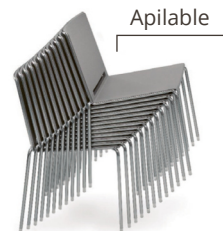

SILLA YORK

¡De diseño y
minimalista!

SILLA YORK

Silla con estructura en forma de trapecio de acero pintada aluminio. Con asiento de polipropileno. Apilable hasta 15 unidades. Dimensiones: 54 cm x 58 cm x 81 cm

Ref. _____

1.6180

Acabados asientos

gris

Colores bajo petición

blanco

rojo

negro

verde kiwi

Para mesas
de 98 cm
de alto

SILLA ALTA YORK

Silla alta con estructura en forma de trapecio de acero pintada aluminio. Con asiento de polipropileno. Apilable hasta 15 unidades. Dimensiones: 54 cm x 60 cm x 108 cm. Altura del asiento 73 cm.