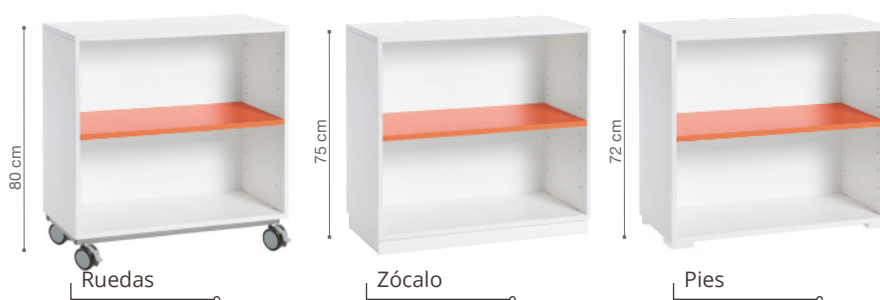

SERIE WHITE2 MUEBLES BLANCOS

CARACTERÍSTICAS

- Realizados con paneles de melamina de 18 mm de grosor
- Acabados con cantos de PVC de 2mm de grosor
- Cuerpo blanco
- Estantes de color
- Modelo con ruedas equipado con bastidor de tubo de acero y 4 ruedas con freno de diam. 75 mm
- Modelo con pies, incluye nivelador

Ref. 1.8704 ver mueble
bajo con ruedas

SERIE WHITE2

CARACTERÍSTICAS

- Realizados con paneles de melamina de 18 mm de grosor
- Acabados con cantos de PVC de 2mm de grosor
- Cuerpo blanco
- Estantes de color
- Modelo con ruedas equipado con bastidor de tubo de acero y 4 ruedas con freno de diam. 75 mm
- Modelo con pies, incluye nivelador

NORMAS

EN 16121
EN 16122
EN 14323

White2

AÑOS GARANTÍA
7

@
➔ Más colores de puertas en nuestra web www.hermex.es

* Altura con zócalo 75cm, Altura con ruedas 80cm y pies 72cm.

MUEBLE WHITE2 CON 1 ESTANTE

Estante regulable en altura.

SERIE WHITE2

CARACTERÍSTICAS

- Realizados con paneles de melamina de 18 mm de grosor
- Acabados con cantos de PVC de 2mm de grosor
- Cuerpo y estantes color blanco
- Modelo con pies, incluye nivelador
- Modelo con ruedas equipado con bastidor de tubo de acero y 4 ruedas con freno de diam. 75 mm
- Dimensiones: ancho 106cm x prof. 40cm
- Altura Armario con ruedas: 110 cm
- Altura armario con pies: 103 cm
- Altura armario con zócalo: 105