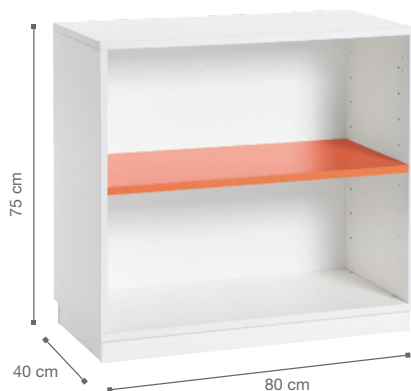

MUEBLE WHITE2 CON 1 ESTANTE

Estante regulable en altura.

Artículo	Ref.	Altura
Con zócalo	1.6805	75cm
Con pies	3.0860	72cm
Con ruedas	1.6806	80cm

Acabados estantes

- ☐ blanco
- ☐ mandarina
- ☐ verde
- ☐ amarillo
- ☐ rojo
- ☐ azul soft