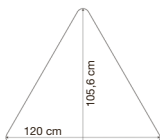

MESA TRIANGULAR UP&DOWN 120 X 120 CM

Ref.

1.8836

Acabado patas   Acabado tablero

1. metalizado   ○ blanco