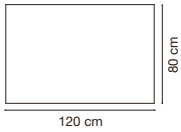

Personaliza tus aulas, con diseños exclusivos

Podemos fabricar tus propios diseños de mesas Up&Down

MESA RECTANGULAR UP&DOWN 120 X 80 CM

Ref. **1.8911**

Acabado patas Acabado tablero

● metalizado ○ blanco