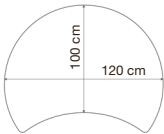

## CARACTERÍSTICAS

- Tablero de 22 mm de grosor, de melamina
- Cantos de PVC color madera contrachapada
- Patas metálicas regulables de 53 cm a 73,5 cm
- Altura regulable mediante llave allen

## MESA RECTANGULAR UP&DOWN 120 X 80 CM

Ref. **1.8911**

Acabado patas Acabado tablero

● metalizado ○ blanco

## MESA ORUGA UP&DOWN DIAM. 120 CM

Ref. **1.6211**

Acabado patas Acabado tablero

● metalizado ○ blanco

## MESA TRÉBOL UP&DOWN

Ref. **1.8912** 120 x 100 cm  
**1.8913** 160 x 133 cm

Acabado patas Acabado tablero

● metalizado ○ blanco