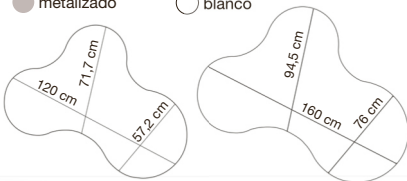

## CARACTERÍSTICAS

- Tablero de 22 mm de grosor, de melamina
- Cantos de PVC color madera contrachapada
- Patas metálicas regulables de 53 cm a 73,5 cm
- Altura regulable mediante llave allen

## MESA ORUGA UP&DOWN DIAM. 120 CM

Ref. **1.6211**

Acabado patas Acabado tablero

● metalizado ○ blanco

## MESA TRÉBOL UP&DOWN

Ref. **1.8912** 120 x 100 cm  
**1.8913** 160 x 133 cm

Acabado patas Acabado tablero

● metalizado ○ blanco