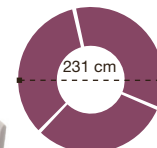

Rectangular 120cm x 80cm

Rectangular Onda 120cm x 60cm

Triangular 120cm x 120cm

Con ruedas

Talla	Edad	REF.	REF.	REF.
T1 - Altura 46 cm	2-3	1.8811	3.0781	1.8843
T2 - Altura 53 cm	3-4	1.8812	3.0782	1.8844
T3 - Altura 59 cm	4-6	1.8813	3.0783	1.8845
T4 - Altura 64 cm	6-8	1.8814	3.0784	1.8846
T5 - Altura 71 cm	8-11	1.8815	3.0785	1.8847
T6 - Altura 76 cm	+12	1.8816	3.0786	1.8848

Fija

Talla	Edad	REF.	REF.	REF.
T1 - Altura 46 cm	2-3	3.0661	3.0791	3.0667
T2 - Altura 53 cm	3-4	3.0662	3.0792	3.0668
T3 - Altura 59 cm	4-6	3.0663	3.0793	3.0669
T4 - Altura 64 cm	6-8	3.0664	3.0794	3.0670
T5 - Altura 71 cm	8-11	3.0665	3.0795	3.0677
T6 - Altura 76 cm	+12	3.0666	3.0796	3.0678

Hexagonal Tri \varnothing 120 cm

Con ruedas

Talla	Edad	REF.
T1 - Altura 46 cm	2-3	3.0801
T2 - Altura 53 cm	3-4	3.0802
T3 - Altura 59 cm	4-6	3.0803
T4 - Altura 64 cm	6-8	3.0804
T5 - Altura 71 cm	8-11	3.0805
T6 - Altura 76 cm	+12	3.0806

Fija

Talla	Edad	REF.
T1 - Altura 46 cm	2-3	3.0811
T2 - Altura 53 cm	3-4	3.0812
T3 - Altura 59 cm	4-6	3.0813
T4 - Altura 64 cm	6-8	3.0814
T5 - Altura 71 cm	8-11	3.0815
T6 - Altura 76 cm	+12	3.0816

Mesas con ruedas para aulas flexibles