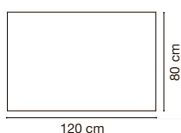

NORMAS

- EN 1729-1
- EN 1729-2
- EN 438-2
- EN 71-3
- EN 53433-2
- EN 717-1
- EN 14322

ACABADOS

Acabados tablero

Acabados patas

blanco

metalizado

MESA ATLAS RECTANGULAR 120 X 80 CM

Talla	Edad	Ref.	Altura
T1	3-4	1.8811	46cm
T2	4-6	1.8812	53cm
T3	6-8	1.8813	59cm
T4	8-13	1.8814	64cm
T5	13-14	1.8815	71cm
T6	+14	1.8816	76cm

MESA ATLAS TRIANGULAR 120 X 120 X 120 CM

Talla	Edad	Ref.	Altura
T1	3-4	1.8843	46cm
T2	4-6	1.8844	53cm
T3	6-8	1.8845	59cm
T4	8-13	1.8846	64cm
T5	13-14	1.8847	71cm
T6	+14	1.8848	76cm

Talla	Edad	Ref.	Altura
T1	3-4	1.8921	46cm
T2	4-6	1.8922	53cm
T3	6-8	1.8923	59cm
T4	8-13	1.8924	64cm
T5	13-14	1.8925	71cm
T6	+14	1.8926	76cm

MESA ATLAS REDONDA DIAM. 120 CM

Talla	Edad	Ref.	Altura
T1	3-4	1.9753	46cm
T2	4-6	1.9754	53cm
T3	6-8	1.9755	59cm
T4	8-13	1.9756	64cm
T5	13-14	1.9757	71cm
T6	+14	1.9758	76cm

blanco

MESA ATLAS LUNA 160 X 79 CM

Talla	Edad	Ref.	Altura
T1	3-4	1.8837	46cm
T2	4-6	1.8838	53cm
T3	6-8	1.8839	59cm
T4	8-13	1.8840	64cm
T5	13-14	1.8841	71cm
T6	+14	1.8842	76cm

Acabados patas

metalizado

Acabados tablero