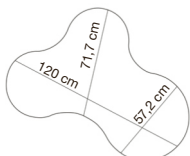

NORMAS

- EN 1729-1 EN 717-1
- EN 1729-2 EN 14322
- EN 438-2
- EN 71-3
- EN 53433-2

¡Todas las tallas para todos los cursos! Secundaria, primaria, infantil...

MESA ATLAS 1/3 DE CÍRCULO CON RUEDAS Ø 231 CM

Talla	Edad	Ref.	Altura
T1	3-4	1.8921	46cm
T2	4-6	1.8922	53cm
T3	6-8	1.8923	59cm
T4	8-13	1.8924	64cm
T5	13-14	1.8925	71cm
T6	+14	1.8926	76cm

MESA ATLAS REDONDA DIAM. 120 CM

Talla	Edad	Ref.	Altura
T1	3-4	1.9753	46cm
T2	4-6	1.9754	53cm
T3	6-8	1.9755	59cm
T4	8-13	1.9756	64cm
T5	13-14	1.9757	71cm
T6	+14	1.9758	76cm

MESA ATLAS ORUGA DIAM. 120 CM

Talla	Edad	Ref.	Altura
T1	3-4	1.8852	46cm
T2	4-6	1.8853	53cm
T3	6-8	1.8854	59cm
T4	8-13	1.8855	64cm
T5	13-14	1.8856	71cm
T6	+14	1.8857	76cm

Mesas con ruedas para aulas flexibles

MESA ATLAS TRÉBOL 120 X 100 CM

Talla	Edad	Ref.	Altura
T1	3-4	1.8817	46cm
T2	4-6	1.8818	53cm
T3	6-8	1.8819	59cm
T4	8-13	1.8820	64cm
T5	13-14	1.8821	71cm
T6	+14	1.8822	76cm

Acabados patas

metalizado

Acabados tablero