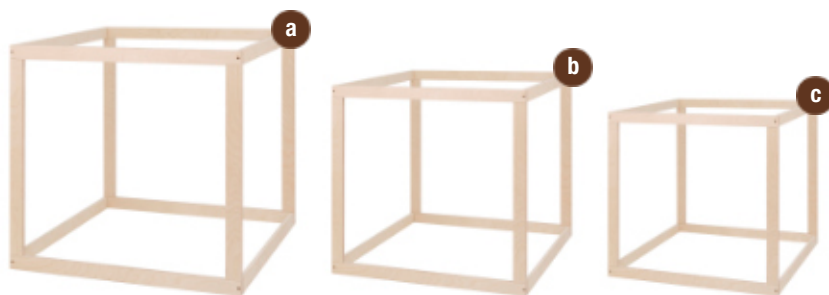

## ALFOMBRA SUAVE FLUFFY

L: 150 cm - An: 115 cm - Gr: 2,5 cm. - Lavado a 30 °C.  
- De 100 % POLIÉSTER 900 g/m<sup>2</sup> (anverso) y GAMUZA (reverso).

**REF. 56004**

## CARACTERÍSTICAS

- Estructuras de juego libre, diferentes opciones de uso, zona de juego, música, relax...
- Podemos crear múltiples ambientes abierto y cerrados. Un sinfín de posibilidades.
- Fabricados en listones de madera de abedul de 18 mm.