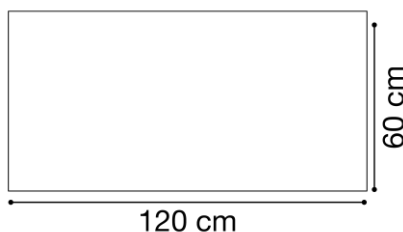

CAPACIDAD

4-6

Mesa Mediterráneo rectangular 120 cm x 60 cm

Tallas y dimensiones

Memoria técnica

FABRICADO SEGÚN LA NORMA:

EN 1729-01: Dimensiones funcionales de mesas y sillas. Determina la talla apropiada para cada tamaño de niño.

TABLA DE TALLAS *				
	ESTATURA (CM.)	EDAD	ALTURA MESA	
INFANTIL	T00	80	1 año	36 cm
	T0	80-95	1-2 años	40 cm
	T1	93-116	2-3 años	46 cm
	T2	108-121	3-4 años	53 cm
	T3	119-142	4-6 años	59 cm
PRIMARIA	T4	133-159	6-8 años	64 cm
	T5	146-176	8-11 años	71 cm
SECUNDARIA	T6	159-188	+12 años	76 cm

* Conforme Norma europea UNE EN 1729:2016
Edad orientativa

Medidas

Mesa Mediterráneo
rectangular 120 cm x 60 cm
Espacio de luz en milímetros

Memoria
técnica