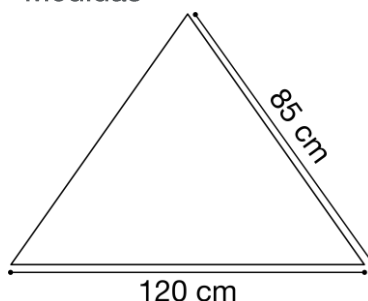

Triangular

SUMINISTRO

Premontado

CAPACIDAD

3-4

Mesa haya Europa triangular

120 cm x 85 cm x 85 cm

Tallas y dimensiones

Memoria técnica

FABRICADO SEGÚN LA NORMA:

EN 1729-01: Dimensiones funcionales de mesas y sillas. Determina la talla apropiada para cada tamaño de niño.

EN 1729-02: Requisitos de seguridad de mesas y sillas. Examina la resistencia de mesas y sillas, así como los puntos de caída de las sillas con un peso determinado.

EN 11019-6: Comprueba la resistencia superficial ante grasas y aceites, así como a raspaduras del laminado e impactos.

TABLA DE TALLAS *				
	ESTATURA (CM.)	EDAD	ALTURA MESA	
INFANTIL	T00	80	1 año	36 cm
	T0	80-95	1-2 años	40 cm
	T1	93-116	2-3 años	46 cm
	T2	108-121	3-4 años	53 cm
	T3	119-142	4-6 años	59 cm
PRIMARIA	T4	133-159	6-8 años	64 cm
	T5	146-176	8-11 años	71 cm
SECUNDARIA	T6	159-188	+12 años	76 cm

* Conforme Norma europea UNE EN 1729:2016
Edad orientativa

Medidas

Mesa haya Europa triangular
120 cm x 85 cm x 85 cm
Espacio de luz en milímetros

Memoria técnica