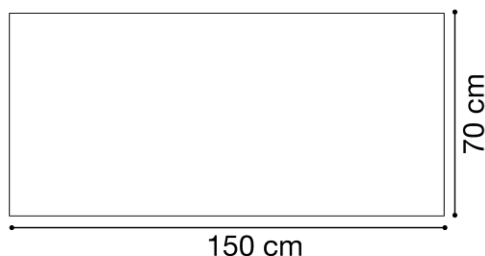

Mesa Citrus rectangular 150 cm x 70 cm

Tallas y dimensiones

Memoria técnica

FABRICADO SEGÚN LA NORMA:

EN 1729-01: Dimensiones funcionales de mesas y sillas. Determina la talla apropiada para cada tamaño de niño.

EN 1729-02: Requisitos de seguridad de mesas y sillas. Examina la resistencia de mesas y sillas, así como los puntos de caída de las sillas con un peso determinado.

EN 438-2: Tableros de mesa. Análisis de la resistencia al impacto, manchado, abrasión calor y solidez de la luz.

EN 71-3: Migración de elementos. Análisis de la toxicidad de los elementos barnizados y/o pintados.

EN 11019-6: Comprueba la resistencia superficial ante grasas y aceites, así como a raspaduras del laminado e impactos.

TABLA DE TALLAS *				
	ESTATURA (CM.)	EDAD	ALTURA MESA	
INFANTIL	T00	80	1 año	36 cm
	T0	80-95	1-2 años	40 cm
	T1	93-116	2-3 años	46 cm
	T2	108-121	3-4 años	53 cm
	T3	119-142	4-6 años	59 cm
PRIMARIA	T4	133-159	6-8 años	64 cm
	T5	146-176	8-11 años	71 cm
SECUNDARIA	T6	159-188	+12 años	76 cm

* Conforme Norma europea UNE EN 1729:2016
Edad orientativa

Medidas