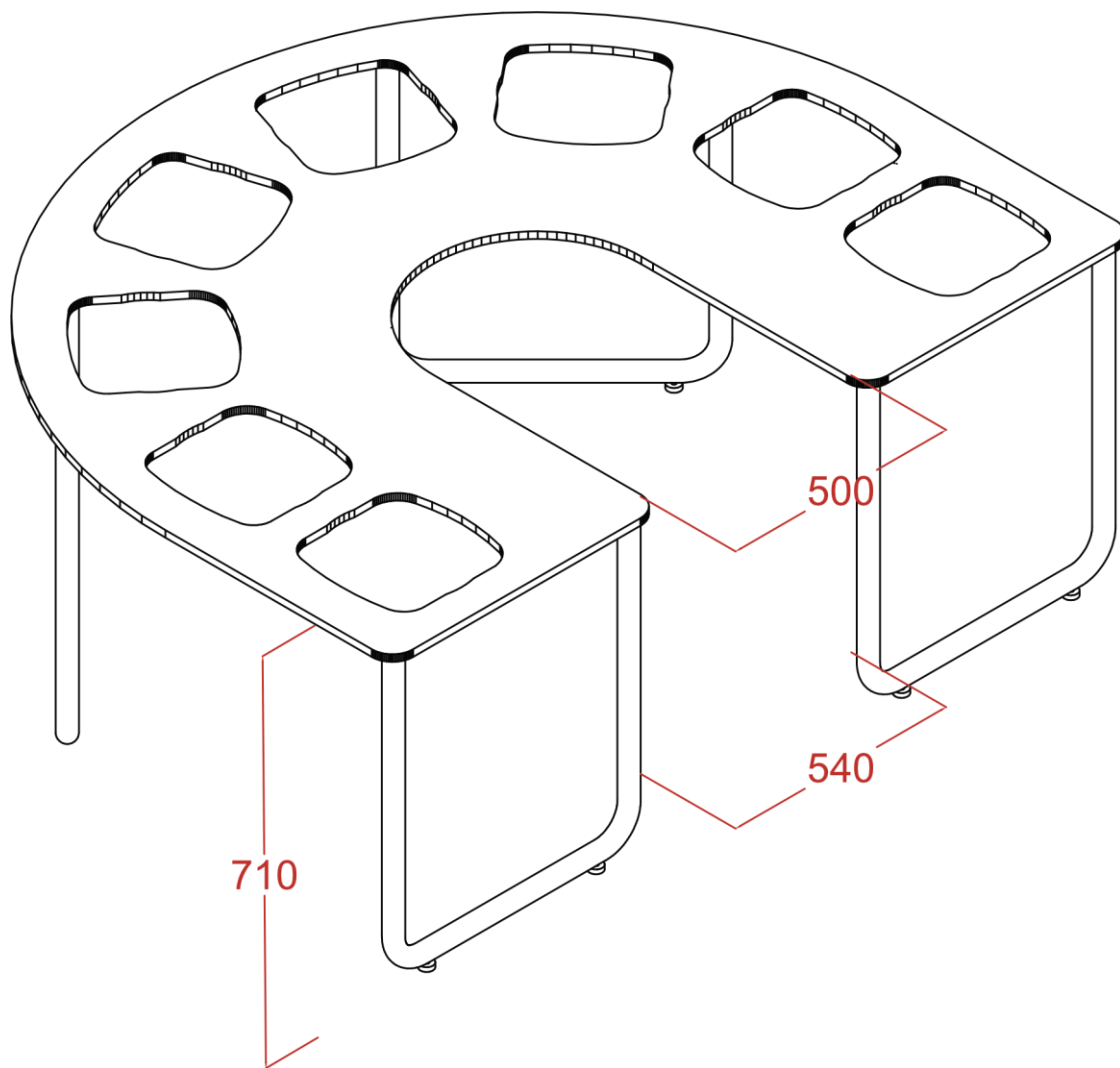

Mesa bebé Star2 colectiva
blanca con 8 asientos
Espacio de luz en milímetros

Memoria
técnica

Hermex
Mobiliario, equipamiento y material Escolar
INFANTIL · PRIMARIA · SECUNDARIA

Recomendada por la Asociación Mundial de Educadores Infantiles AMEI.

EMPRESA ASOCIADA
AIDIMME
INSTITUTO TECNOLÓGICO
METALMECÁNICO, MADERA, MAQUINA, ENMAQUINA Y AFINES