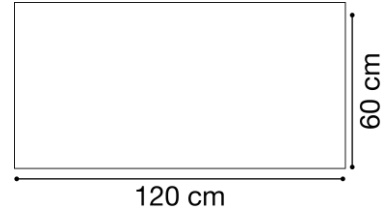

4-6

Mesa White rectangular 120 cm x 60 cm

Tallas y dimensiones

Memoria técnica

FABRICADO SEGÚN LA NORMA:

EN 1729-01: Dimensiones funcionales de mesas y sillas. Determina la talla apropiada para cada tamaño de niño.

TABLA DE TALLAS *				
	ESTATURA (CM.)	EDAD	ALTURA MESA	
INFANTIL	T00	80	1 año	36 cm
	T0	80-95	1-2 años	40 cm
	T1	93-116	2-3 años	46 cm
	T2	108-121	3-4 años	53 cm
	T3	119-142	4-6 años	59 cm
PRIMARIA	T4	133-159	6-8 años	64 cm
	T5	146-176	8-11 años	71 cm
SECUNDARIA	T6	159-188	+12 años	76 cm

* Conforme Norma europea UNE EN 1729:2016
Edad orientativa

Medidas

Mesa White rectangular 120
cm x 60 cm
Espacio de luz en milímetros

Memoria
técnica

 **Hermex**
Mobiliario, equipamiento y material Escolar
INFANTIL · PRIMARIA · SECUNDARIA