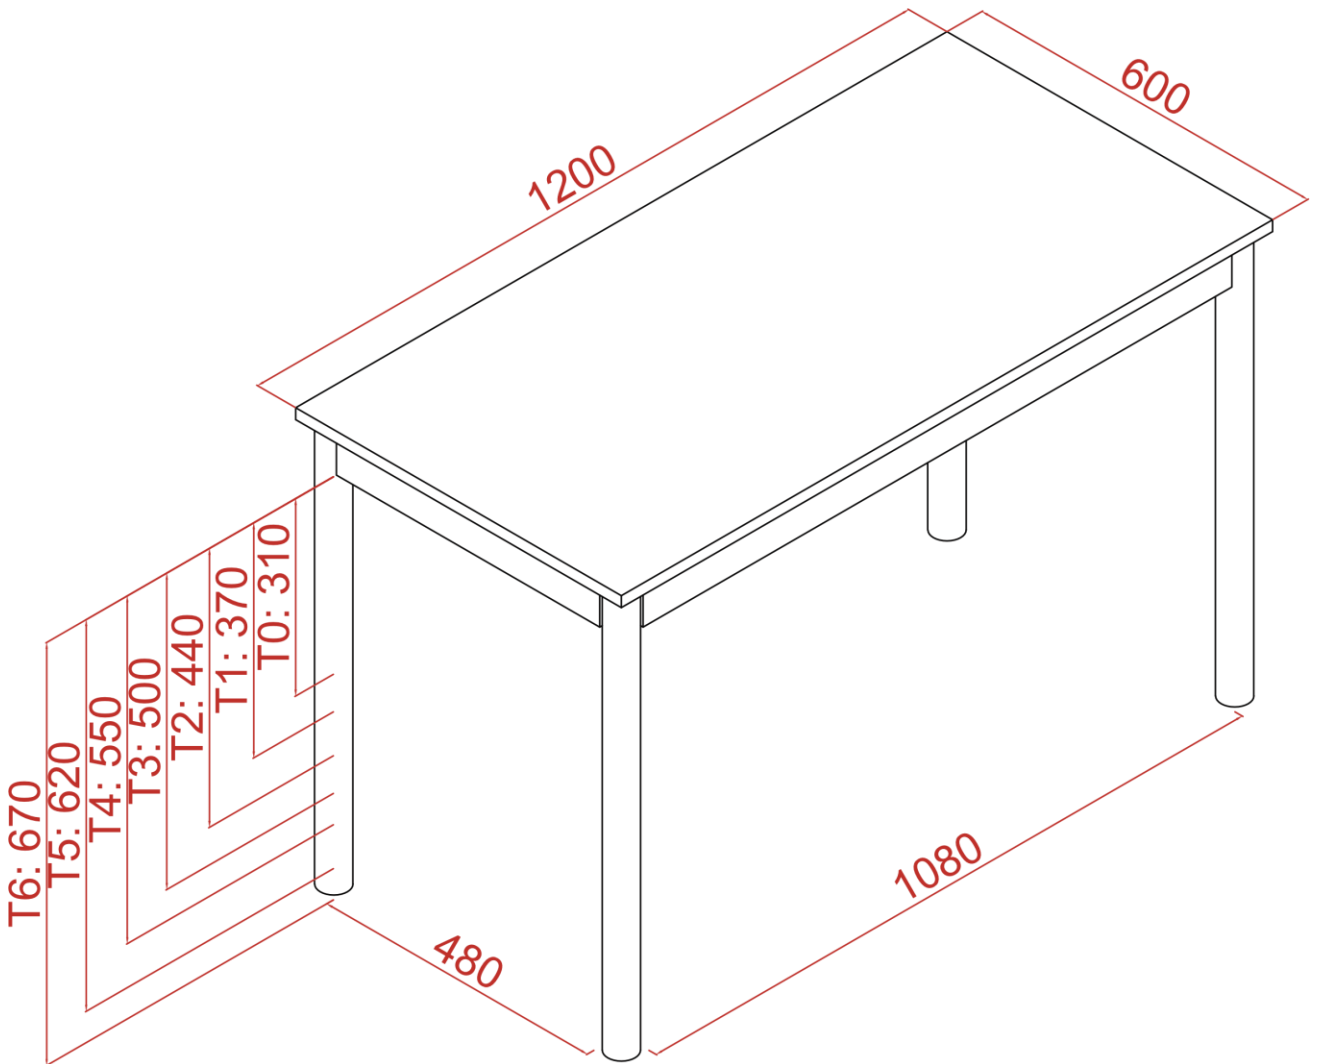

ESPECIFICACIONES

- **Tablero:** Tablero de 19 mm de grosor, estratificado con laminado de alta presión de 0,7 mm en color blanco. Cantos de haya maciza redondeados y barnizados.
- **Estructura:** Estructura de haya maciza.
- **Patas:** Patas metálicas redondas de 50 mm de diámetro y con tapones de protección. Acabado en pintura epoxi.

4-6

Mesa White rectangular 120 cm x 60 cm

Tallas y dimensiones

Memoria técnica

FABRICADO SEGÚN LA NORMA:

EN 1729-01: Dimensiones funcionales de mesas y sillas. Determina la talla apropiada para cada tamaño de niño.

TABLA DE TALLAS *				
	ESTATURA (CM.)	EDAD	ALTURA MESA	
INFANTIL	T00	80	1 año	36 cm
	T0	80-95	1-2 años	40 cm
	T1	93-116	2-3 años	46 cm
	T2	108-121	3-4 años	53 cm
	T3	119-142	4-6 años	59 cm
PRIMARIA	T4	133-159	6-8 años	64 cm
	T5	146-176	8-11 años	71 cm
SECUNDARIA	T6	159-188	+12 años	76 cm

* Conforme Norma europea UNE EN 1729:2016
Edad orientativa

Medidas

Mesa White rectangular 120
cm x 60 cm
Espacio de luz en milímetros

Memoria
técnica

 **Hermex**
Mobiliario, equipamiento y material Escolar
INFANTIL · PRIMARIA · SECUNDARIA