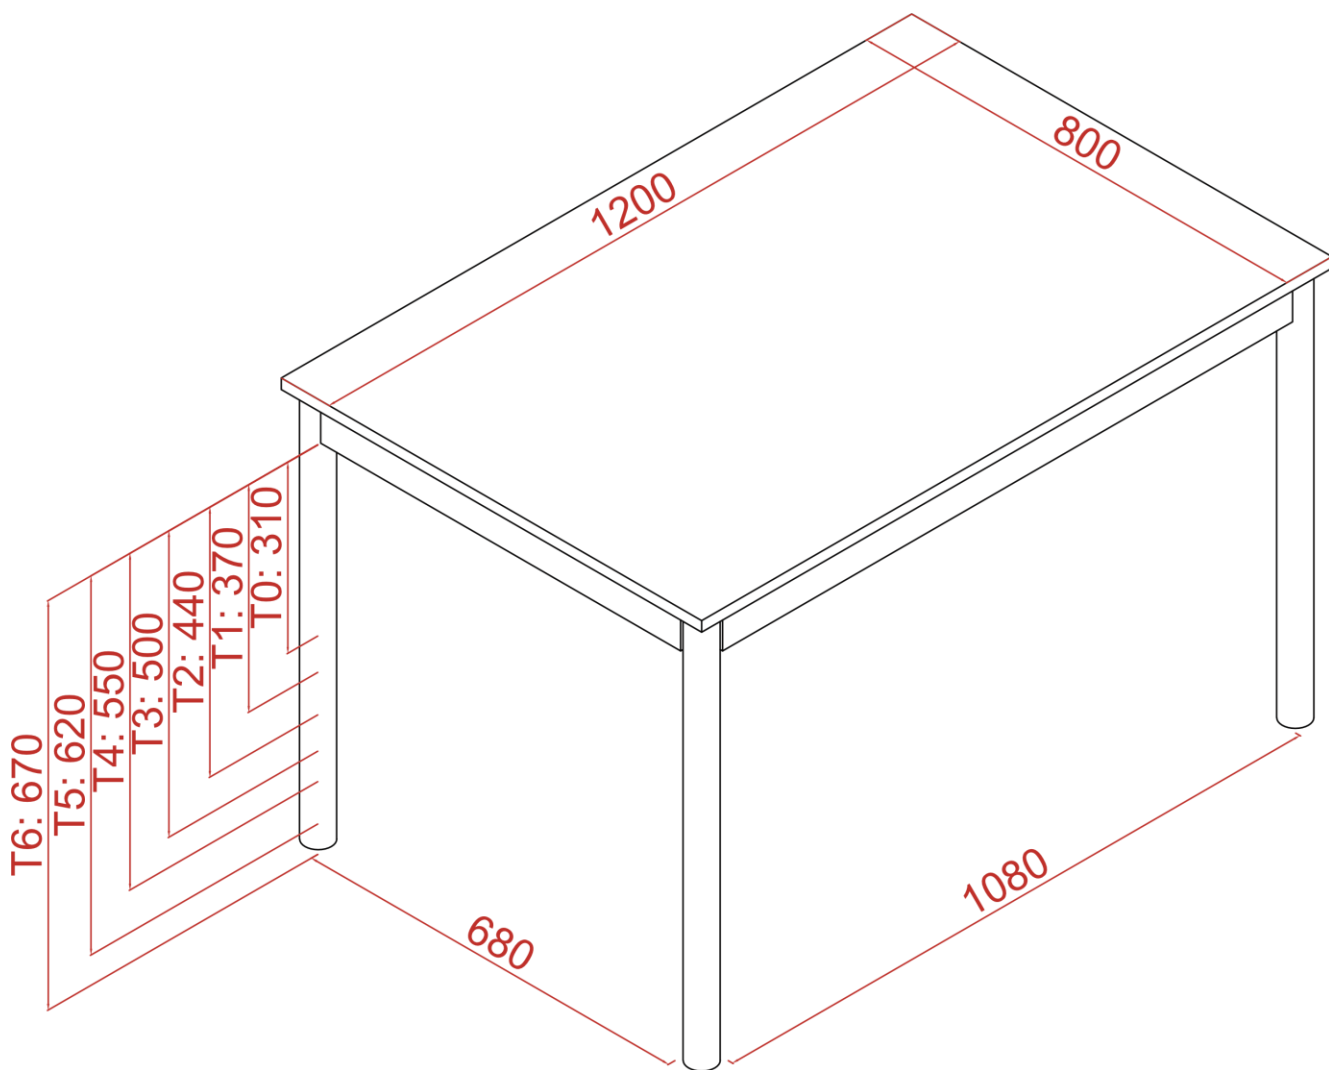

ESPECIFICACIONES

- **Tablero:** Tablero de 19 mm de grosor, estratificado con laminado de alta presión de 0,7 mm en color blanco. Cantos de haya maciza redondeados y barnizados.
- **Estructura:** Estructura de haya maciza.
- **Patas:** Patas metálicas redondas de 50 mm de diámetro y con tapones de protección. Acabado en pintura epoxi.

4-6

Mesa White rectangular 120 cm x 80 cm

Tallas y dimensiones

Memoria técnica

FABRICADO SEGÚN LA NORMA:

EN 1729-01: Dimensiones funcionales de mesas y sillas. Determina la talla apropiada para cada tamaño de niño.

TABLA DE TALLAS *				
	ESTATURA (CM.)	EDAD	ALTURA MESA	
INFANTIL	T00	80	1 año	36 cm
	T0	80-95	1-2 años	40 cm
	T1	93-116	2-3 años	46 cm
	T2	108-121	3-4 años	53 cm
	T3	119-142	4-6 años	59 cm
PRIMARIA	T4	133-159	6-8 años	64 cm
	T5	146-176	8-11 años	71 cm
SECUNDARIA	T6	159-188	+12 años	76 cm

* Conforme Norma europea UNE EN 1729:2016
Edad orientativa

Medidas

Mesa White rectangular 120
cm x 80 cm
Espacio de luz en milímetros

Memoria
técnica

 **Hermex**
Mobiliario, equipamiento y material Escolar
INFANTIL · PRIMARIA · SECUNDARIA