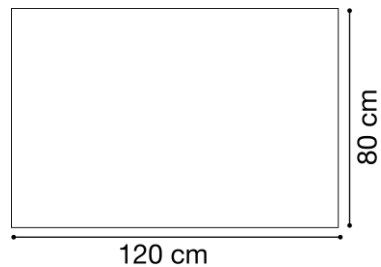

4-6

Mesa White rectangular 120 cm x 80 cm

Tallas y dimensiones

Memoria técnica

FABRICADO SEGÚN LA NORMA:

EN 1729-01: Dimensiones funcionales de mesas y sillas. Determina la talla apropiada para cada tamaño de niño.

TABLA DE TALLAS *				
	ESTATURA (CM.)	EDAD	ALTURA MESA	
INFANTIL	T00	80	1 año	36 cm
	T0	80-95	1-2 años	40 cm
	T1	93-116	2-3 años	46 cm
	T2	108-121	3-4 años	53 cm
	T3	119-142	4-6 años	59 cm
PRIMARIA	T4	133-159	6-8 años	64 cm
	T5	146-176	8-11 años	71 cm
SECUNDARIA	T6	159-188	+12 años	76 cm

* Conforme Norma europea UNE EN 1729:2016
Edad orientativa

Medidas

Mesa White rectangular 120
cm x 80 cm
Espacio de luz en milímetros

Memoria
técnica

 **Hermex**
Mobiliario, equipamiento y material Escolar
INFANTIL · PRIMARIA · SECUNDARIA