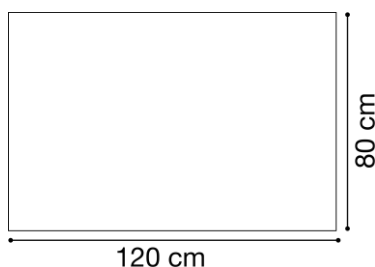

4-6

Mesa White rectangular 120 cm x 80 cm

Tallas y dimensiones

Memoria técnica

FABRICADO SEGÚN LA NORMA:

EN 1729-01: Dimensiones funcionales de mesas y sillas. Determina la talla apropiada para cada tamaño de niño.

TABLA DE TALLAS *				
	ESTATURA (CM.)	EDAD	ALTURA MESA	
INFANTIL	T00	80	1 año	36 cm
	T0	80-95	1-2 años	40 cm
	T1	93-116	2-3 años	46 cm
	T2	108-121	3-4 años	53 cm
	T3	119-142	4-6 años	59 cm
PRIMARIA	T4	133-159	6-8 años	64 cm
	T5	146-176	8-11 años	71 cm
SECUNDARIA	T6	159-188	+12 años	76 cm

* Conforme Norma europea UNE EN 1729:2016
Edad orientativa

Medidas

Mesa White rectangular 120
cm x 80 cm
Espacio de luz en milímetros

Memoria
técnica

 **Hermex**
Mobiliario, equipamiento y material Escolar
INFANTIL · PRIMARIA · SECUNDARIA