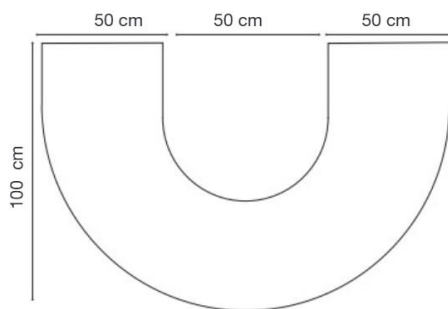

En U

SUMINISTRO

Premontado

CAPACIDAD

5-6

Mesa Citrus en u 150 cm x 100 cm

Tallas y dimensiones

Memoria técnica

FABRICADO SEGÚN LA NORMA:

EN 1729-01: Dimensiones funcionales de mesas y sillas. Determina la talla apropiada para cada tamaño de niño.

EN 1729-02: Requisitos de seguridad de mesas y sillas. Examina la resistencia de mesas y sillas, así como los puntos de caída de las sillas con un peso determinado.

EN 11019-6: Comprueba la resistencia superficial ante grasas y aceites, así como a raspaduras del laminado e impactos.

TABLA DE TALLAS *				
	ESTATURA (CM.)	EDAD	ALTURA MESA	
INFANTIL	T00	80	1 año	36 cm
	T0	80-95	1-2 años	40 cm
	T1	93-116	2-3 años	46 cm
	T2	108-121	3-4 años	53 cm
	T3	119-142	4-6 años	59 cm
PRIMARIA	T4	133-159	6-8 años	64 cm
	T5	146-176	8-11 años	71 cm
SECUNDARIA	T6	159-188	+12 años	76 cm

* Conforme Norma europea UNE EN 1729:2016
Edad orientativa

Medidas

Mesa Citrus en u 150 cm x 100 cm
Espacio de luz en milímetros

Memoria
técnica