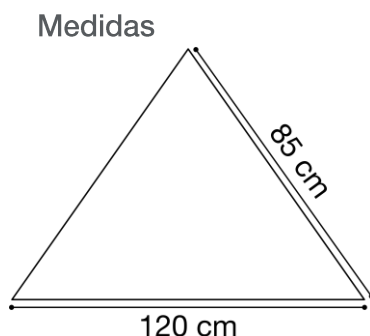

Triangular

SUMINISTRO

Premontado

CAPACIDAD

3-4

Mesa Citrus triangular 120 cm x 85 cm x 85 cm

Tallas y dimensiones

Memoria técnica

FABRICADO SEGÚN LA NORMA:

EN 1729-01: Dimensiones funcionales de mesas y sillas. Determina la talla apropiada para cada tamaño de niño.

EN 1729-02: Requisitos de seguridad de mesas y sillas. Examina la resistencia de mesas y sillas, así como los puntos de caída de las sillas con un peso determinado.

EN 11019-6: Comprueba la resistencia superficial ante grasas y aceites, así como a raspaduras del laminado e impactos.

TABLA DE TALLAS *				
	ESTATURA (CM.)	EDAD	ALTURA MESA	
INFANTIL	T00	80	1 año	36 cm
	T0	80-95	1-2 años	40 cm
	T1	93-116	2-3 años	46 cm
	T2	108-121	3-4 años	53 cm
	T3	119-142	4-6 años	59 cm
PRIMARIA	T4	133-159	6-8 años	64 cm
	T5	146-176	8-11 años	71 cm
SECUNDARIA	T6	159-188	+12 años	76 cm

* Conforme Norma europea UNE EN 1729:2016
Edad orientativa

Mesa Citrus triangular 120
cm x 85 cm x 85 cm
Espacio de luz en milímetros

Memoria
técnica