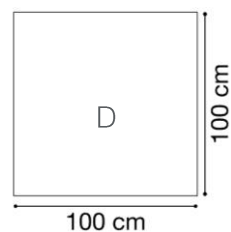

Memoria técnica

Serie MIX

ESPACIO DE LUZ

EMPRESA ASOCIADA
AIDIMME
INSTITUTO TECNOLÓGICO
METALMECÁNICO, MUEBLE, MADERA, EMBALAJE Y AFINES