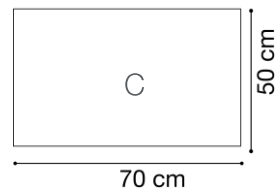

Memoria técnica

Serie MIX

ESPACIO DE LUZ

EMPRESA ASOCIADA
AIDIMME
INSTITUTO TECNOLÓGICO
METALMECÁNICO, MUEBLE, MADERA, EMBALAJE Y AFINES