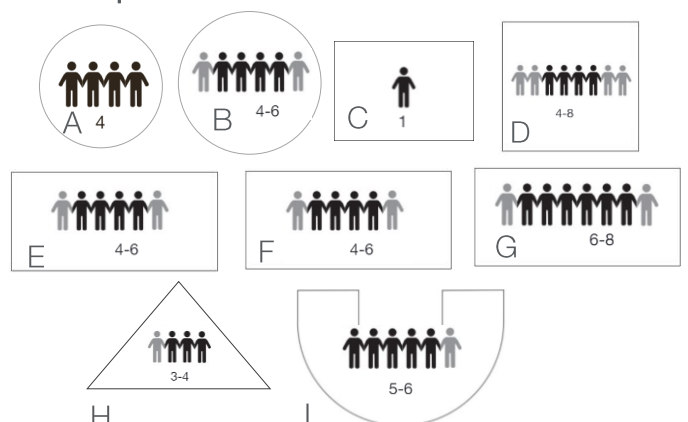

Colores

Tablero

● Haya

Patas

○ Blanco ● Mandarina ● Verde ● Amarillo ● Rojo

● Azul

Modelos

A,B – Redonda C, D – Cuadrada

E, F, G – Rectangular H- Triangular E- En U

Suministro

Premontado

Capacidad / modelo

Serie MIX

Certificados

EN 1729-01: Dimensiones funcionales de mesas y sillas. Determina la talla apropiada para cada tamaño de niño.