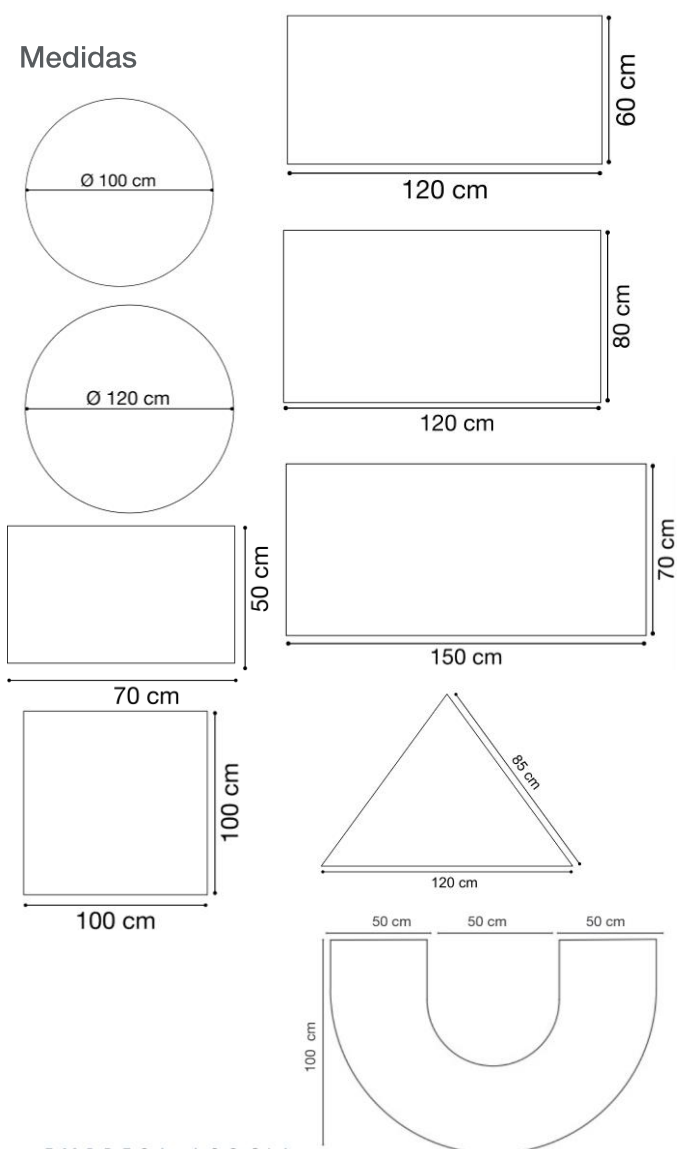

Serie MIX

Certificados

EN 1729-01: Dimensiones funcionales de mesas y sillas. Determina la talla apropiada para cada tamaño de niño.

EN 1729-02: Requisitos de seguridad de mesas y sillas. Examina la resistencia de mesas y sillas, así como los puntos de caída de las sillas con un peso determinado

EN 438-2: Tableros de mesa. Análisis de la resistencia al impacto, manchado, abrasión calor y solidez de la luz.

EN 71-3: Migración de elementos. Análisis de la toxicidad de los elementos barnizados y/o pintados.

EN 11019-6: Comprueba la resistencia superficial ante grasas y aceites, así como a raspaduras del laminado e impactos.

TABLA DE TALLAS *

	ESTATURA (CM.)	EDAD	ALTURA MESA
EDUCACIÓN INFANTIL	T00	80	36 cm
	T0	80-95	40 cm
	T1	93-116	46 cm
	T2	108-121	53 cm
E. PRIMARIA	T3	119-142	59 cm
	T4	133-159	64 cm
E. SECUNDARIA	T5	146-176	71 cm
	T6	159-188	76 cm

* Conforme Norma europea UNE EN 1729:2006
Edades orientativas

Medidas