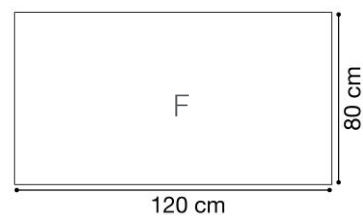

Memoria técnica

Serie MIX

ESPACIO DE LUZ

EMPRESA ASOCIADA
AIDIMME
INSTITUTO TECNOLÓGICO
METALMECÁNICO, MUEBLE, MADERA, EMBALAJE Y AFINES