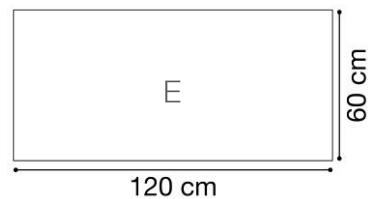

Memoria técnica

Serie MIX

ESPACIO DE LUZ

EMPRESA ASOCIADA
AIDIMME
INSTITUTO TECNOLÓGICO
METALMECÁNICO, MUEBLE, MADERA, EMBALAJE Y AFINES