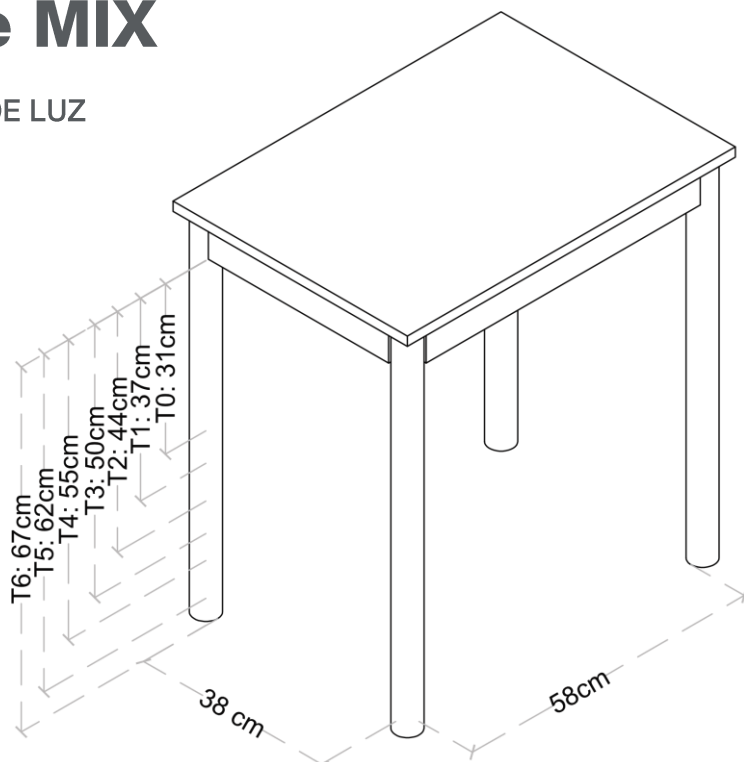

Memoria técnica

Serie MIX

ESPACIO DE LUZ

EMPRESA ASOCIADA
AIDIMME
INSTITUTO TECNOLÓGICO
METALMECÁNICO, MUEBLE, MADERA, EMBALAJE Y AFINES