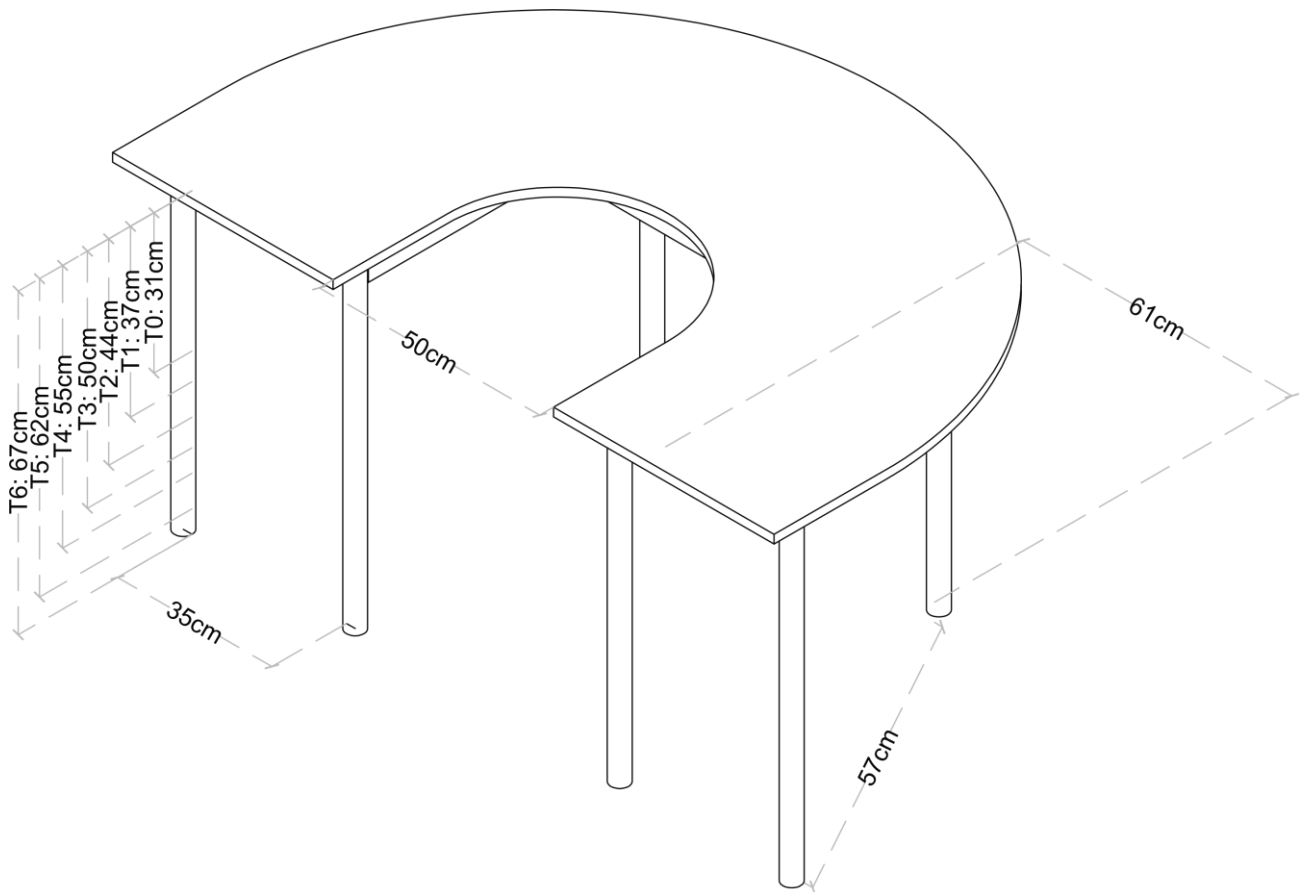

TABLA DE TALLAS *

	ESTATURA (CM.)	EDAD	ALTURA MESA
EDUCACIÓN INFANTIL	T00	80	36 cm
	T0	80-95	40 cm
	T1	93-116	46 cm
	T2	108-121	53 cm
E. PRIMARIA	T3	119-142	59 cm
	T4	133-159	64 cm
E. SECUNDARIA	T5	146-176	71 cm
	T6	159-188	76 cm

ESPACIO DE LUZ

EMPRESA ASOCIADA
AIDIMME
INSTITUTO TECNOLÓGICO
METALMECÁNICO, MUEBLE, MADERA, EMBALAJE Y AFINES

Memoria técnica

Serie MIX

ESPACIO DE LUZ

EMPRESA ASOCIADA
AIDIMME
INSTITUTO TECNOLÓGICO
METALMECÁNICO, MUEBLE, MADERA, EMBALAJE Y AFINES