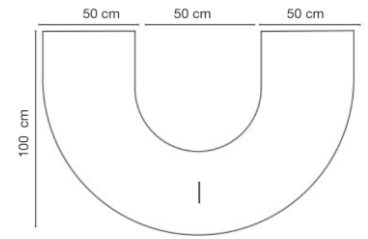

Memoria técnica

Serie MIX

ESPACIO DE LUZ

EMPRESA ASOCIADA
AIDIMME
INSTITUTO TECNOLÓGICO
METALMECÁNICO, MUEBLE, MADERA, EMBALAJE Y AFINES