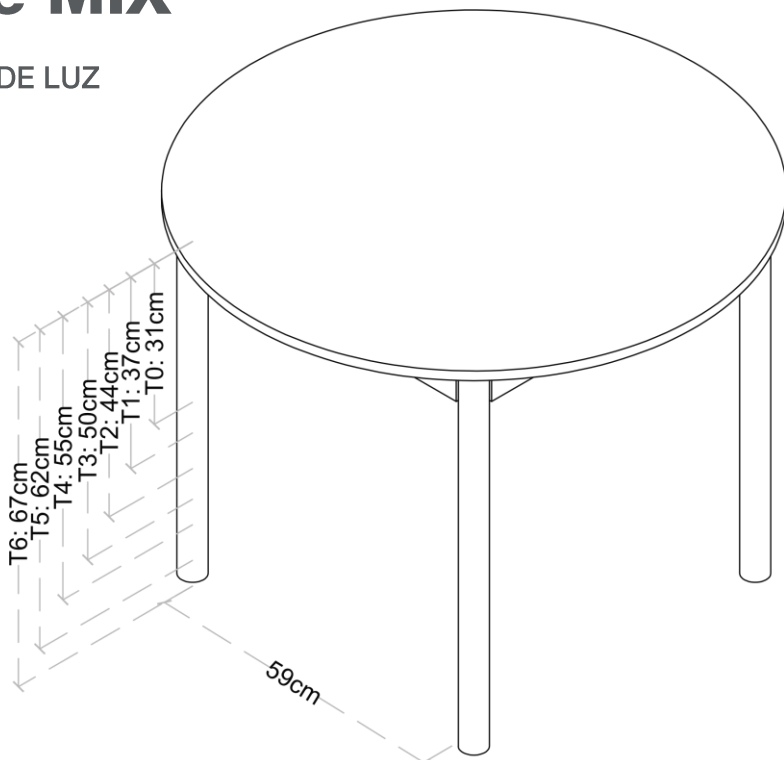

TABLA DE TALLAS *

	ESTATURA (CM.)	EDAD	ALTURA MESA
EDUCACIÓN INFANTIL	T00	80	36 cm
	T0	80-95	40 cm
	T1	93-116	46 cm
	T2	108-121	53 cm
E. PRIMARIA	T3	119-142	59 cm
	T4	133-159	64 cm
E. SECUNDARIA	T5	146-176	71 cm
	T6	159-188	76 cm

* Conforme Norma europea UNE EN 1729:2006
Edades orientativas

Medidas

Memoria técnica

Serie MIX

ESPACIO DE LUZ

EMPRESA ASOCIADA

AIDIMME

INSTITUTO TECNOLÓGICO