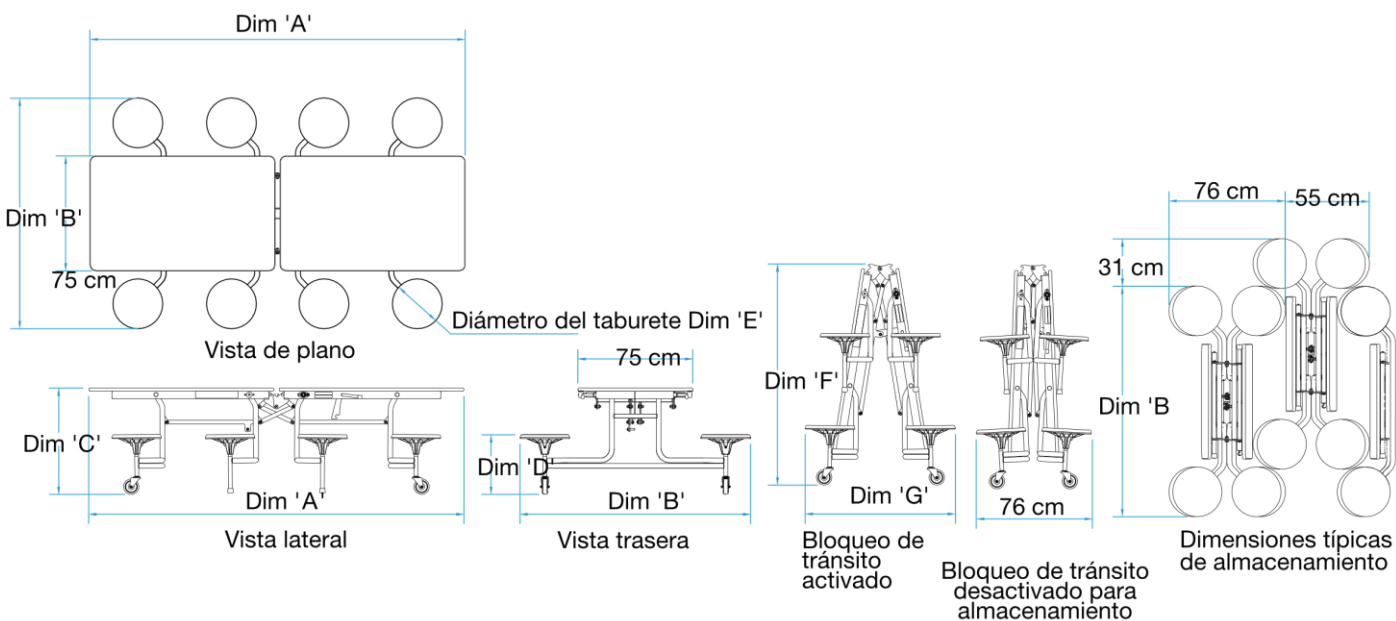

ESPECIFICACIONES

- Superficie:** Tablero de laminado de alta presión HPL.
 - Cantos:** “Armor Edge” que consiste en un sellado de los cantos de los tableros con plástico. El sistema impide que los líquidos y restos de comidas penetren en el tablero.
 - Estructura:** Estructura tubular de acero acabada en pintura color gris claro. Tornillos “Air Craft” y remaches expansivos proporcionando una mayor durabilidad.
- Con sistema de desplegado y plegado fácil y rápido.
- Dispone de un bloqueo de seguridad para evitar la apertura fortuita de las mesas.

Rectangular

DIMENSIONES

Altura mesa 68 cm. Altura asiento 38 cm.

GARANTÍA

5 años

CAPACIDAD

FABRICADO SEGÚN LA NORMA:

EN 15372-08: Mobiliario. Resistencia, durabilidad y seguridad. Requisitos para mesas de uso no doméstico.

Medidas

	Longitud de la mesa 'A' cm	Ancho de la mesa 'B' cm	Altura de la mesa 'C' cm	Altura del taburete 'D' cm	Diámetro del taburete 'E' cm	Altura de la mesa plegada 'F' cm	Anchura de la mesa plegada 'G' cm
1.5441	245	150	68	38	33	143	98