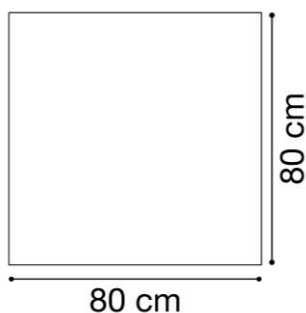

ESPECIFICACIONES

- **Tablero:** Tablero de melamina blanca de 25 mm de grosor. Cantos de PVC de 2 mm de grosor.
- **Patas:** Patas de aluminio de 40 mm de diámetro, acabado en color aluminio. Equipadas con tapones de seguridad.

Tallas y dimensiones

Memoria técnica

FABRICADO SEGÚN LA NORMA:

EN 14749:2016: Mobiliario. Requisitos de seguridad y métodos de ensayo.

EN 1729-01: Dimensiones funcionales de mesas y sillas. Determina la talla apropiada para cada tamaño de niño.

TABLA DE TALLAS *				
	ESTATURA (CM.)	EDAD	ALTURA MESA	
INFANTIL	T00	80	1 año	36 cm
	T0	80-95	1-2 años	40 cm
	T1	93-116	2-3 años	46 cm
	T2	108-121	3-4 años	53 cm
	T3	119-142	4-6 años	59 cm
PRIMARIA	T4	133-159	6-8 años	64 cm
	T5	146-176	8-11 años	71 cm
SECUNDARIA	T6	159-188	+12 años	76 cm

* Conforme Norma europea UNE EN 1729:2016
Edad orientativa

Medidas

Mesa Work 80 cm x 80 cm t6
con 4 pies fijos
Espacio de luz en milímetros

Memoria técnica