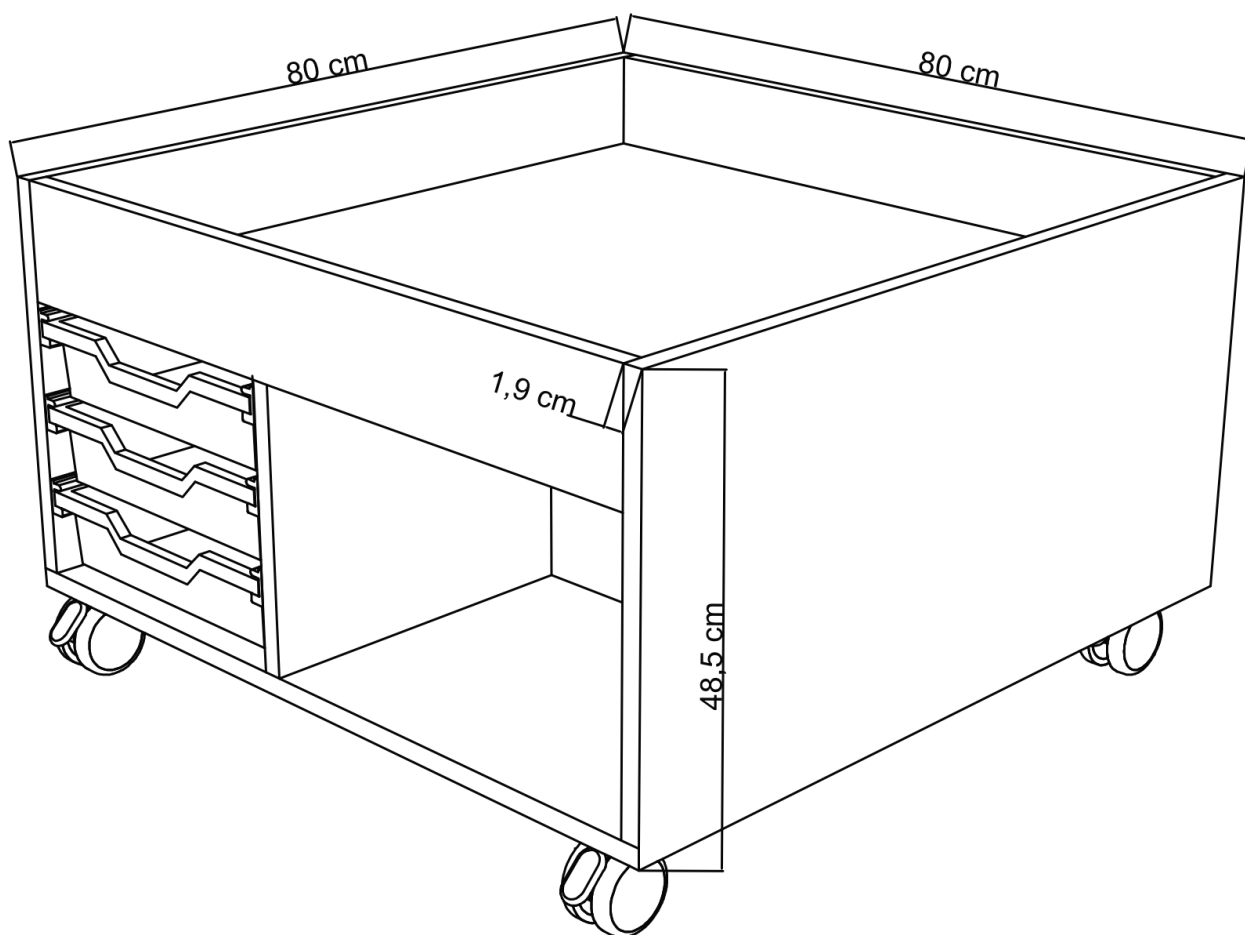

Memoria técnica

Serie MEDITERRÁNEO

Medidas parte trasera y delantera

EMPRESA ASOCIADA
AIDIMME
INSTITUTO TECNOLÓGICO
METALMECÁNICO, MUEBLE, MADERA, EMBALAJE Y AFINES