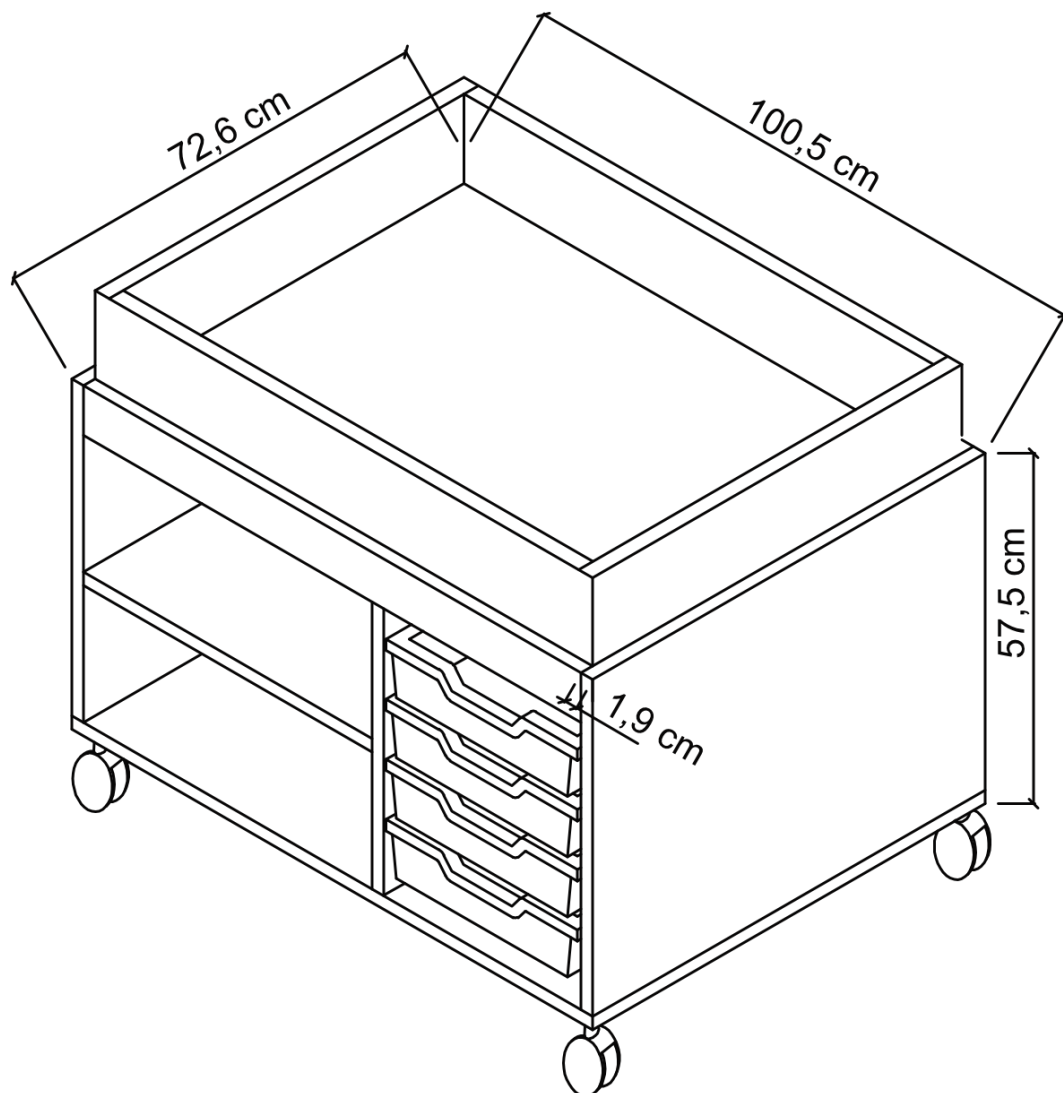

Carro de actividades sensoriales

Certificados

EN 1727-98: Requisitos de seguridad de los muebles.

UNE 11016-89: Resistencia estructural de los muebles y armarios. Verifica la construcción de los muebles, la resistencia de las partes y flexión de los estantes.

EN 56843-01: Cantos de PVC. Encolado a la melamina.

EN 53433-2: Aglomerados melamínicos. Revisión general de sus propiedades.

Medidas parte delantera