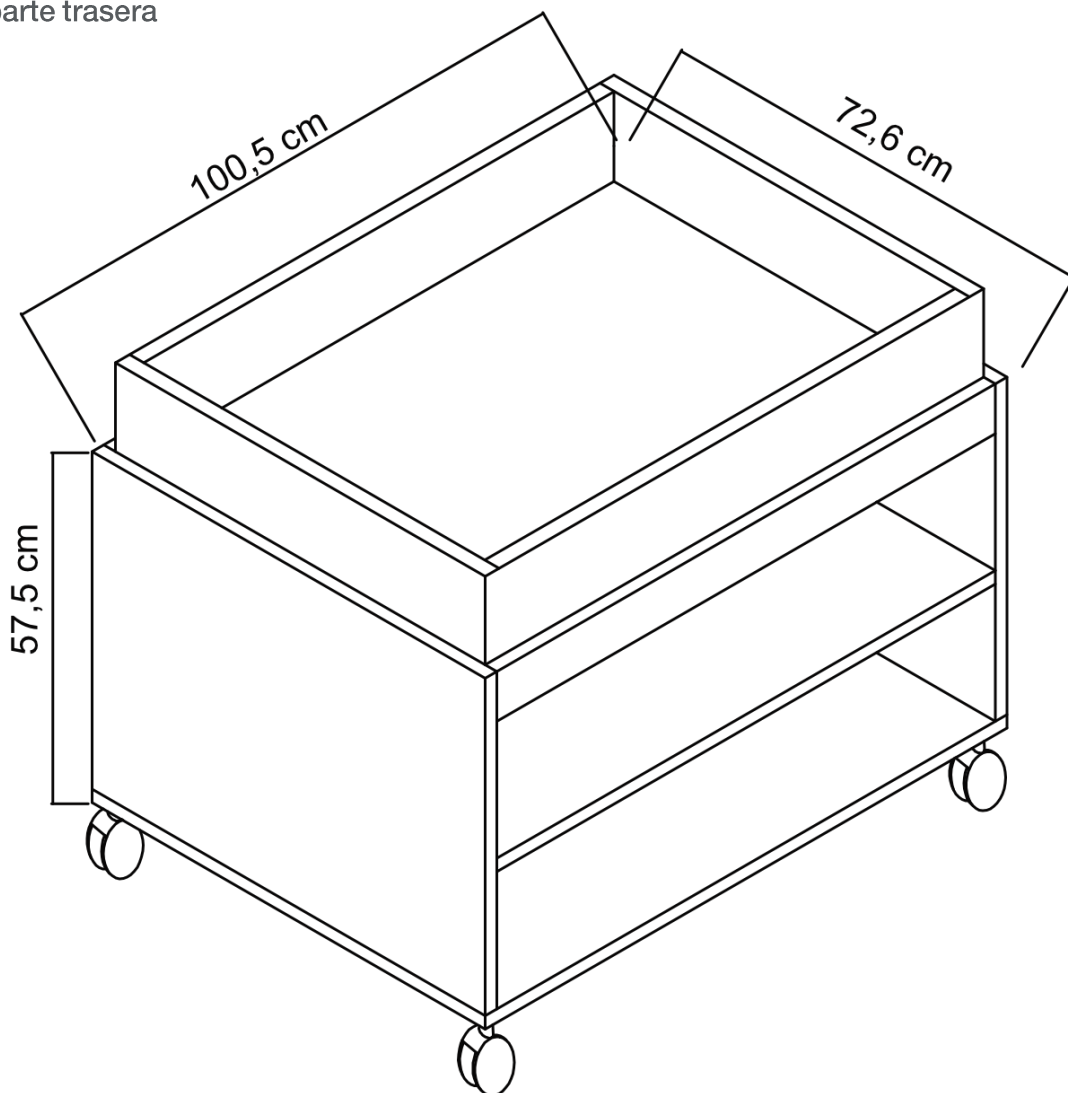

Carro de actividades sensoriales

Certificados

EN 1727-98: Requisitos de seguridad de los muebles.

UNE 11016-89: Resistencia estructural de los muebles y armarios. Verifica la construcción de los muebles, la resistencia de las partes y flexión de los estantes.

EN 56843-01: Cantos de PVC. Encolado a la melamina.

EN 53433-2: Aglomerados melamínicos. Revisión general de sus propiedades.

Medidas parte trasera