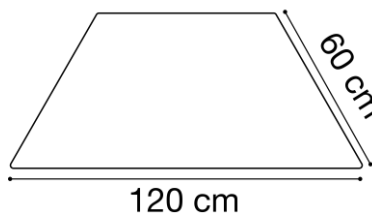

3-5

Mesa White trapecio 120 cm x 60 cm

Tallas y dimensiones

Memoria técnica

FABRICADO SEGÚN LA NORMA:

EN 1729-01: Dimensiones funcionales de mesas y sillas. Determina la talla apropiada para cada tamaño de niño.

TABLA DE TALLAS *

	ESTATURA (CM.)	EDAD	ALTURA MESA	
INFANTIL	T00	80	1 año	36 cm
	T0	80-95	1-2 años	40 cm
	T1	93-116	2-3 años	46 cm
	T2	108-121	3-4 años	53 cm
	T3	119-142	4-6 años	59 cm
PRIMARIA	T4	133-159	6-8 años	64 cm
	T5	146-176	8-11 años	71 cm
SECUNDARIA	T6	159-188	+12 años	76 cm

* Conforme Norma europea UNE EN 1729:2016
Edad orientativa

Medidas

Mesa White trapezio 120 cm x 60 cm

Espacio de luz en milímetros

Memoria técnica