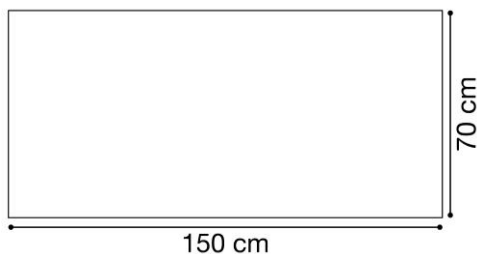

6-8

Mesa White rectangular 150 cm x 70 cm

Tallas y dimensiones

Memoria técnica

FABRICADO SEGÚN LA NORMA:

EN 1729-01: Dimensiones funcionales de mesas y sillas. Determina la talla apropiada para cada tamaño de niño.

TABLA DE TALLAS *				
	ESTATURA (CM.)	EDAD	ALTURA MESA	
INFANTIL	T00	80	1 año	36 cm
	T0	80-95	1-2 años	40 cm
	T1	93-116	2-3 años	46 cm
	T2	108-121	3-4 años	53 cm
	T3	119-142	4-6 años	59 cm
PRIMARIA	T4	133-159	6-8 años	64 cm
	T5	146-176	8-11 años	71 cm
SECUNDARIA	T6	159-188	+12 años	76 cm

* Conforme Norma europea UNE EN 1729:2016
Edad orientativa

Medidas

Mesa White rectangular 150 cm x 70 cm

Espacio de luz en milímetros

Memoria técnica