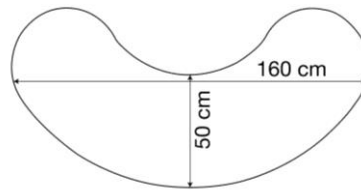

EN 14323: Tableros derivados de la madera. Tableros revestidos con melamina para utilización interior. Métodos de ensayo.

TABLA DE TALLAS *

	ESTATURA (CM.)	EDAD	ALTURA MESA
INFANTIL	T00	80	1 año 36 cm
	T0	80-95	1-2 años 40 cm
	T1	93-116	2-3 años 46 cm
	T2	108-121	3-4 años 53 cm
	T3	119-142	4-6 años 59 cm
PRIMARIA	T4	133-159	6-8 años 64 cm
	T5	146-176	8-11 años 71 cm
SECUNDARIA	T6	159-188	+12 años 76 cm

* Conforme Norma europea UNE EN 1729:2016
 Edad orientativa

Medidas

Mesa Atlas con ruedas luna
diam 160 cm x 79 cm
Espacio de luz en milímetros

Memoria técnica