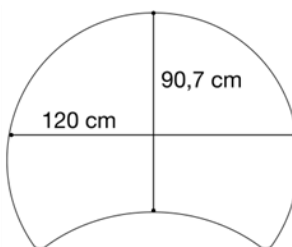

TABLA DE TALLAS *			
	ESTATURA (CM.)	EDAD	ALTURA MESA
INFANTIL	T00	80	1 año 36 cm
	T0	80-95	1-2 años 40 cm
	T1	93-116	2-3 años 46 cm
	T2	108-121	3-4 años 53 cm
	T3	119-142	4-6 años 59 cm
PRIMARIA	T4	133-159	6-8 años 64 cm
	T5	146-176	8-11 años 71 cm
SECUNDARIA	T6	159-188	+12 años 76 cm

* Conforme Norma europea UNE EN 1729:2016
Edad orientativa

Medidas

Mesa Atlas con ruedas oruga
diam 120 cm
Espacio de luz en milímetros

Memoria técnica

EMPRESA ASOCIADA
AIDIMME
INSTITUTO TECNOLÓGICO
METALMECÁNICO, MADERA, MAQUINA, ENLACE Y AFINES