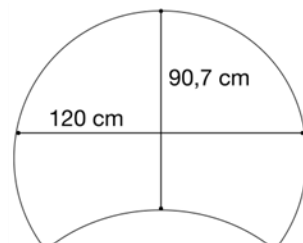

TABLA DE TALLAS *			
	ESTATURA (CM.)	EDAD	ALTURA MESA
INFANTIL	T00	80	1 año 36 cm
	T0	80-95	1-2 años 40 cm
	T1	93-116	2-3 años 46 cm
	T2	108-121	3-4 años 53 cm
	T3	119-142	4-6 años 59 cm
PRIMARIA	T4	133-159	6-8 años 64 cm
	T5	146-176	8-11 años 71 cm
SECUNDARIA	T6	159-188	+12 años 76 cm

* Conforme Norma europea UNE EN 1729:2016
Edad orientativa

Medidas

Mesa Atlas con ruedas oruga
diam 120 cm
Espacio de luz en milímetros

Memoria técnica

EMPRESA ASOCIADA
AIDIMME
INSTITUTO TECNOLÓGICO
METALMECÁNICO, MADERA, MAQUINA, ENLACE Y AFINES