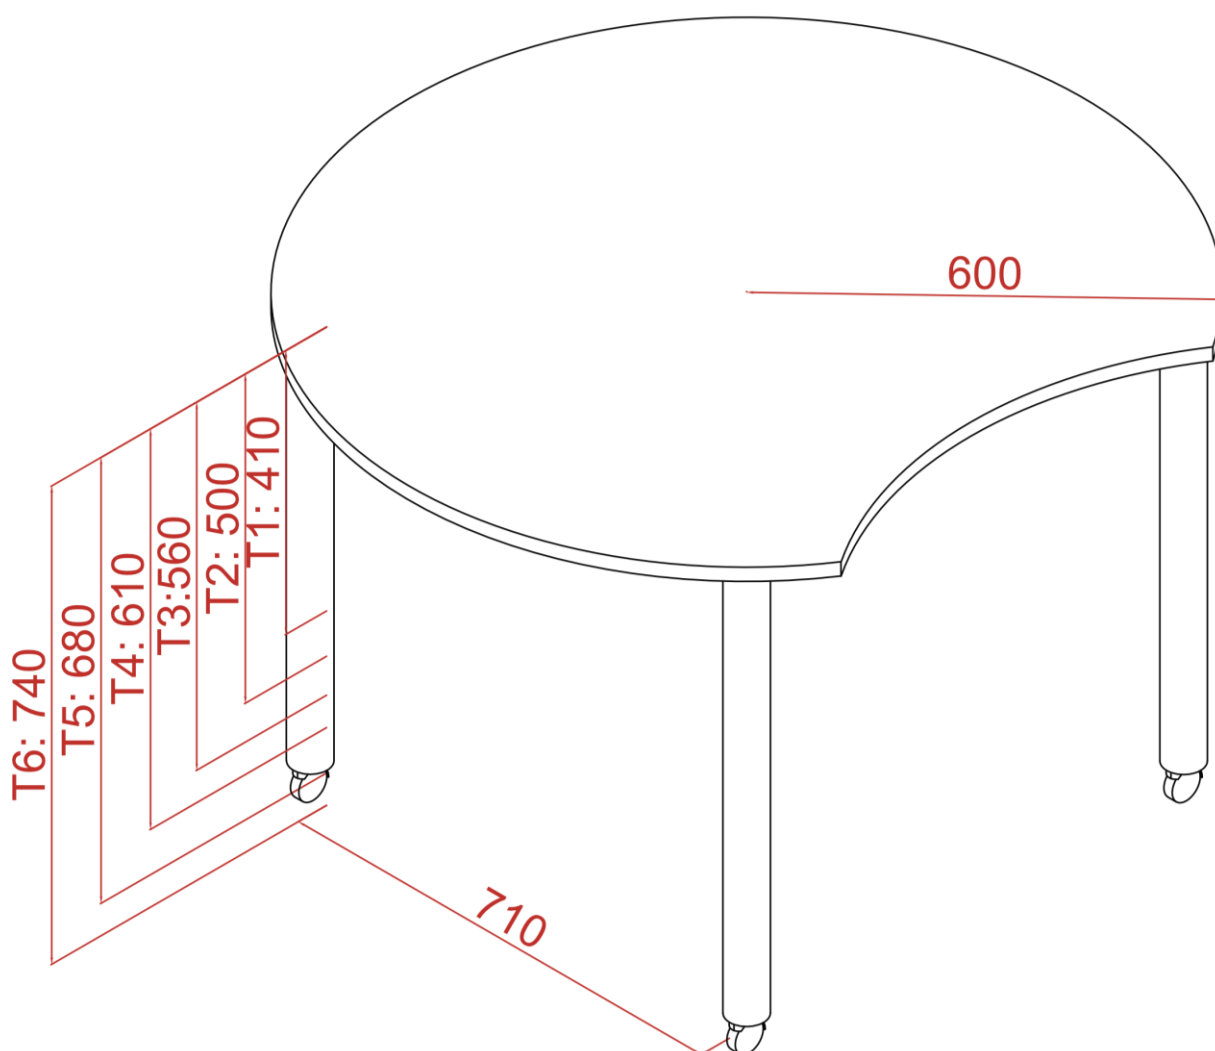

ESPECIFICACIONES

- **Tablero:** Superficie de estratificado, tablero aglomerado recubierto por capas de laminado de alta presión de 2,2 cm de grosor con cantos de PVC, imitación a madera contrachapada.
- **Estructura:** Sujeción de las patas al tablero mediante roscas embutidas en el tablero.
- **Patas:** Patas metálicas de 6 cm de diámetro color metalizado, acabado pintura epoxi.
- **Ruedas:** Ruedas giratorias con freno.

EN 1729-01: Dimensiones funcionales de mesas y sillas. Determina la talla apropiada para cada tamaño de niño.

EN 1729-02: Requisitos de seguridad de mesas y sillas. Examina la resistencia de mesas y sillas, así como los puntos de caída de las sillas con un peso determinado.

TABLA DE TALLAS *			
	ESTATURA (CM.)	EDAD	ALTURA MESA
INFANTIL	T00	80	1 año 36 cm
	T0	80-95	1-2 años 40 cm
	T1	93-116	2-3 años 46 cm
	T2	108-121	3-4 años 53 cm
	T3	119-142	4-6 años 59 cm
PRIMARIA	T4	133-159	6-8 años 64 cm
	T5	146-176	8-11 años 71 cm
SECUNDARIA	T6	159-188	+12 años 76 cm

* Conforme Norma europea UNE EN 1729:2016
Edad orientativa

Medidas

Mesa Atlas con ruedas oruga
diam 120 cm
Espacio de luz en milímetros

Memoria técnica

EMPRESA ASOCIADA
AIDIMME
INSTITUTO TECNOLÓGICO
METALMECÁNICO, MADERA, MAQUINA, ENLACE Y AFINES