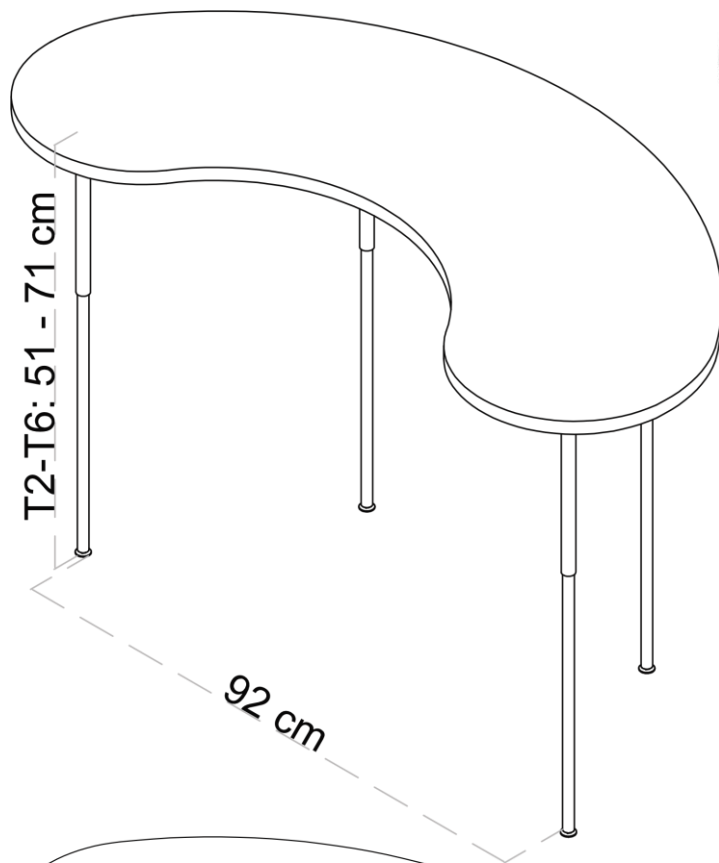

Memoria técnica

Serie UP&DOWN

ESPACIO DE LUZ

EMPRESA ASOCIADA
AIDIMME
INSTITUTO TECNOLÓGICO
METALMECÁNICO, MUEBLE, MADERA, EMBALAJE Y AFINES