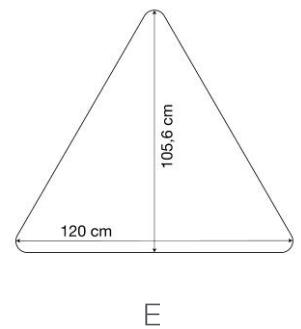

Memoria técnica

Serie UP&DOWN

ESPACIO DE LUZ

EMPRESA ASOCIADA
AIDIMME
INSTITUTO TECNOLÓGICO
METALMECÁNICO, MUEBLE, MADERA, EMBALAJE Y AFINES