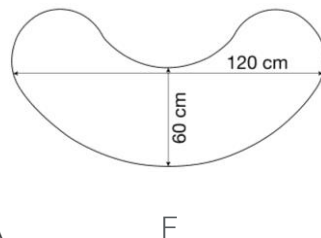

Memoria técnica

Serie UP&DOWN

ESPACIO DE LUZ

EMPRESA ASOCIADA
AIDIMME
INSTITUTO TECNOLÓGICO
METALMECÁNICO, MUEBLE, MADERA, EMBALAJE Y AFINES