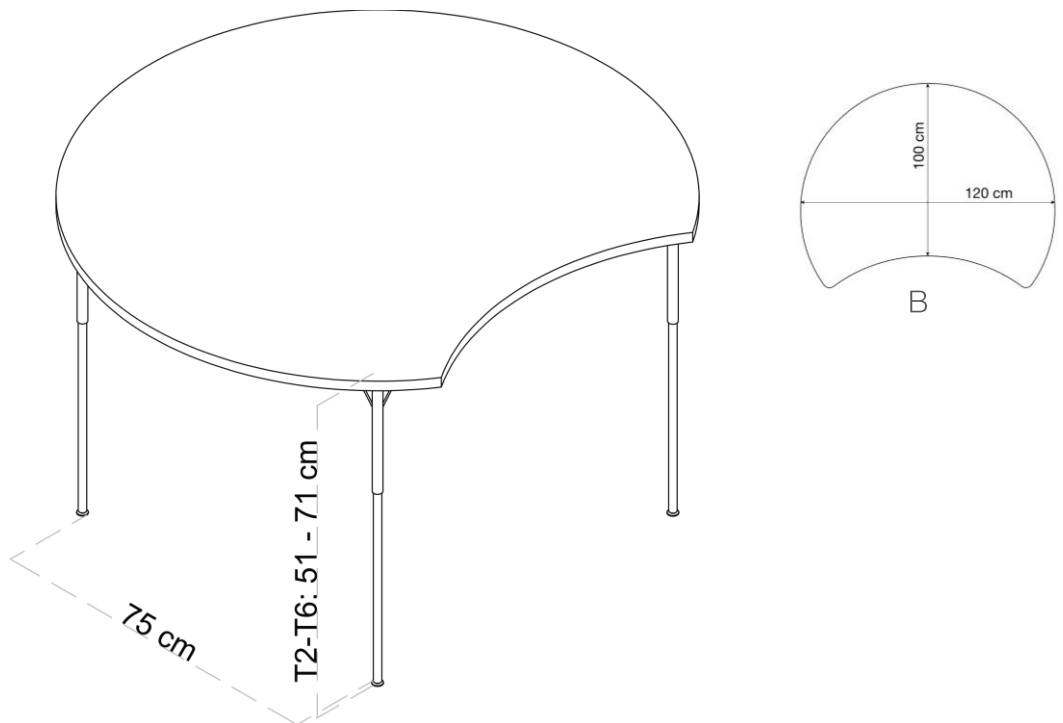

Memoria técnica

Serie UP&DOWN

ESPACIO DE LUZ

EMPRESA ASOCIADA
AIDIMME
INSTITUTO TECNOLÓGICO
METALMECÁNICO, MUEBLE, MADERA, EMBALAJE Y AFINES