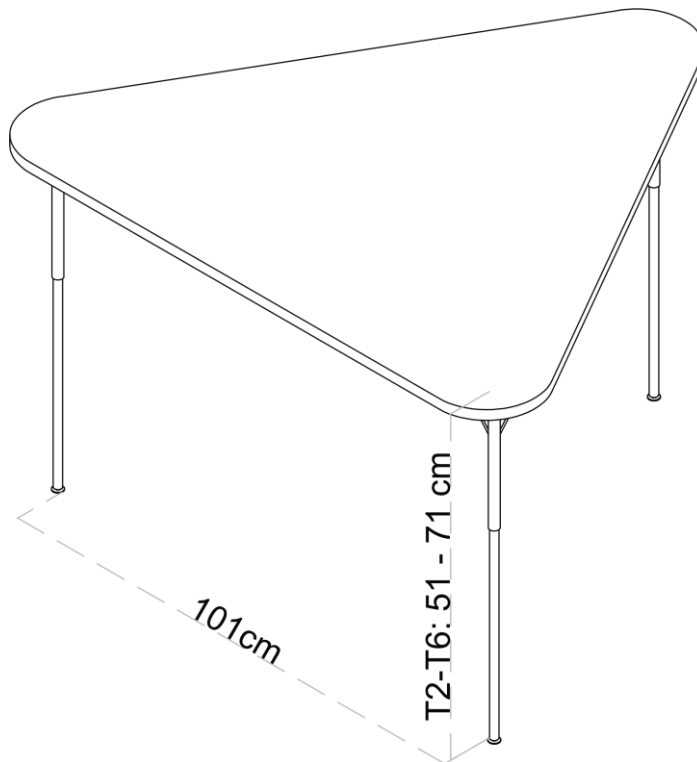

Memoria técnica

Serie UP&DOWN

ESPACIO DE LUZ

EMPRESA ASOCIADA
AIDIMME
INSTITUTO TECNOLÓGICO
METALMECÁNICO, MUEBLE, MADERA, EMBALAJE Y AFINES