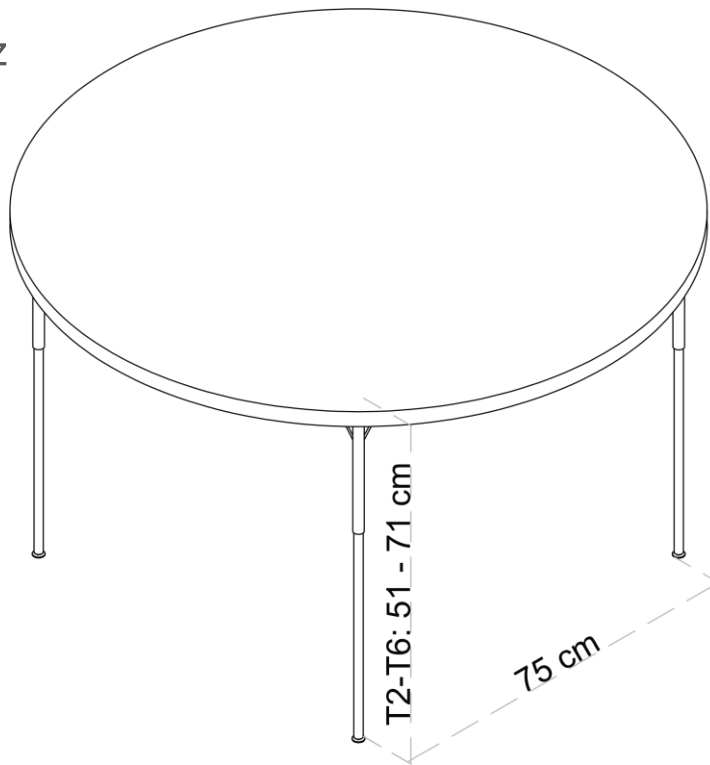

Memoria técnica

Serie UP&DOWN

ESPACIO DE LUZ

EMPRESA ASOCIADA
AIDIMME
INSTITUTO TECNOLÓGICO
METALMECÁNICO, MUEBLE, MADERA, EMBALAJE Y AFINES