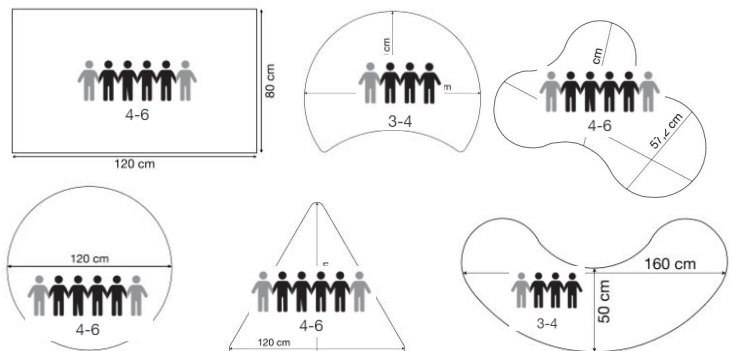

Memoria técnica

Serie UP&DOWN

¡Versatilidad total! La serie Up & Down es de las más versátiles gracias a sus múltiples modelos y sus patas regulables en altura desde 53 cm a 75,5 cm.

Especificaciones

• **Tablero:** Tablero de 22 mm de grosor, de melamina con cantos de PVC color madera contrachapada.

• **Patas:** Patas metálicas regulables de 53 a 73,5 cm mediante una llave Allen.

Tallas disponibles

Regulables en altura de T2 a T6

Colores

Tablero
○ Blanco

Patas
● Metalizado

Modelos

A - Rectangular B - Oruga C - Trébol
D - Redonda E - Triangular F - Luna

Suministro

Premontado

Capacidad

Memoria técnica

Serie UP&DOWN

Certificados

EN 1729-01: Dimensiones funcionales de mesas y sillas. Determina la talla apropiada para cada tamaño de niño.

EN 1729-02: Requisitos de seguridad de mesas y sillas. Examina la resistencia de mesas y sillas, así como los puntos de caída de las sillas con un peso determinado

EN 14322: Tableros derivados de la madera. Tableros revestidos con melamina para utilización interior.

TABLA DE TALLAS *

	ESTATURA (CM.)	EDAD	ALTURA MESA
EDUCACIÓN INFANTIL	T00	80	36 cm
	T0	80-95	40 cm
	T1	93-116	46 cm
	T2	108-121	53 cm
E. PRIMARIA	T3	119-142	59 cm
	T4	133-159	64 cm
E. SECUNDARIA	T5	146-176	71 cm
	T6	159-188	76 cm