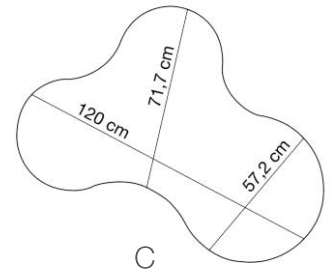

Memoria técnica

Serie UP&DOWN

ESPACIO DE LUZ

EMPRESA ASOCIADA

AIDIMME

INSTITUTO TECNOLÓGICO

METALMECÁNICO, MUEBLE, MADERA, EMBALAJE Y AFINES