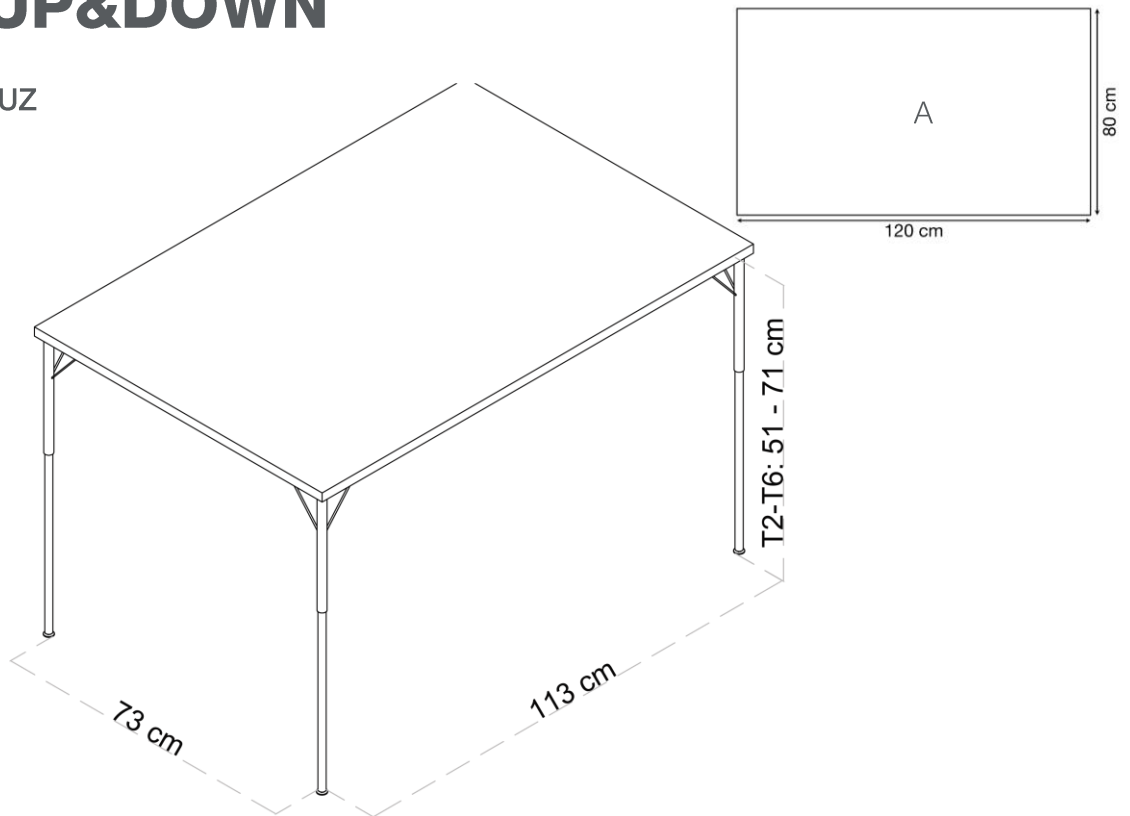

Memoria técnica

Serie UP&DOWN

ESPACIO DE LUZ

EMPRESA ASOCIADA
AIDIMME
INSTITUTO TECNOLÓGICO
METALMECÁNICO, MUEBLE, MADERA, EMBALAJE Y AFINES