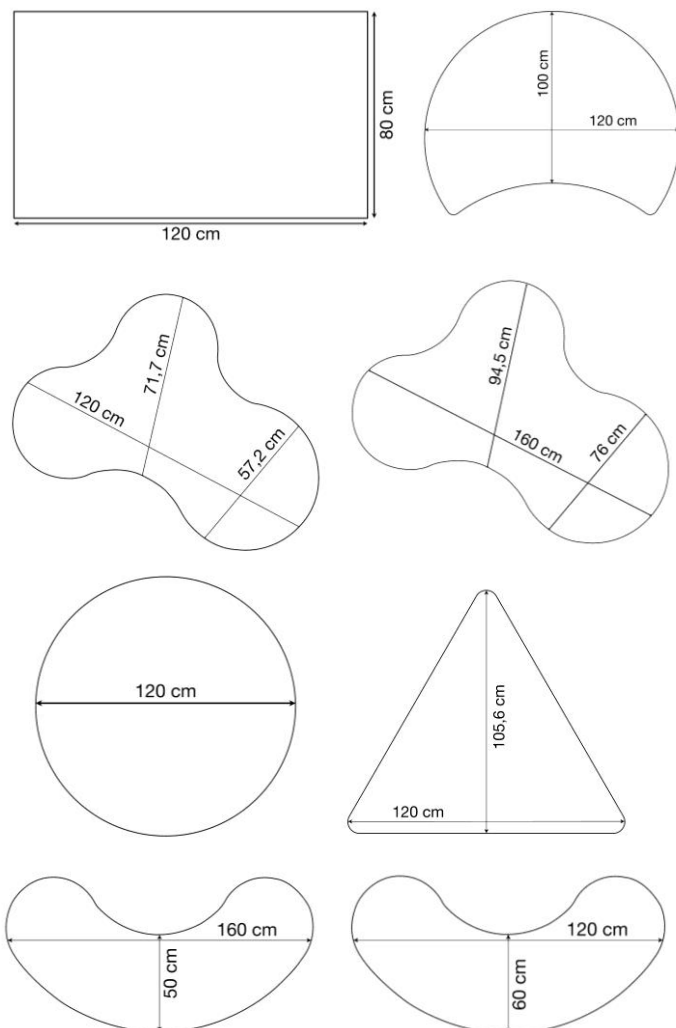

Memoria técnica

Serie UP&DOWN

Certificados

EN 1729-01: Dimensiones funcionales de mesas y sillas. Determina la talla apropiada para cada tamaño de niño.

EN 1729-02: Requisitos de seguridad de mesas y sillas. Examina la resistencia de mesas y sillas, así como los puntos de caída de las sillas con un peso determinado

EN 438-2: Tableros de mesa. Análisis de la resistencia al impacto, manchado, abrasión calor y solidez de la luz.

EN 717-1: Tableros derivados de la madera. Determinación de la emisión de formaldehído.

EN 71-3: Migración de elementos. Análisis de la toxicidad de los elementos barnizados y/o pintados.

EN 14322: Tableros derivados de la madera. Tableros revestidos con melamina para utilización interior.

TABLA DE TALLAS *

	ESTATURA (CM.)	EDAD	ALTURA MESA
EDUCACIÓN INFANTIL	T00	80	36 cm
	T0	80-95	40 cm
	T1	93-116	46 cm
	T2	108-121	53 cm
E. PRIMARIA	T3	119-142	59 cm
	T4	133-159	64 cm
E. SECUNDARIA	T5	146-176	71 cm
	T6	159-188	76 cm

* Conforme Norma europea UNE EN 1729:2006 Edades orientativas

Medidas