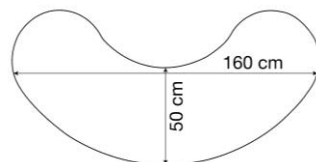

EN 14322: Tableros derivados de la madera. Tableros revestidos con melamina para utilización interior.

TABLA DE TALLAS *

	ESTATURA (CM.)	EDAD	ALTURA MESA
EDUCACIÓN INFANTIL	T00	80	36 cm
	T0	80-95	40 cm
	T1	93-116	46 cm
	T2	108-121	53 cm
E. PRIMARIA	T3	119-142	59 cm
	T4	133-159	64 cm
E. SECUNDARIA	T5	146-176	71 cm
	T6	159-188	76 cm

Serie UP&DOWN

ESPACIO DE LUZ

EMPRESA ASOCIADA
AIDIMME
INSTITUTO TECNOLÓGICO
METALMECÁNICO, MUEBLE, MADERA, EMBALAJE Y AFINES

Memoria técnica

Serie UP&DOWN

ESPACIO DE LUZ

EMPRESA ASOCIADA
AIDIMME
INSTITUTO TECNOLÓGICO
METALMECÁNICO, MUEBLE, MADERA, EMBALAJE Y AFINES