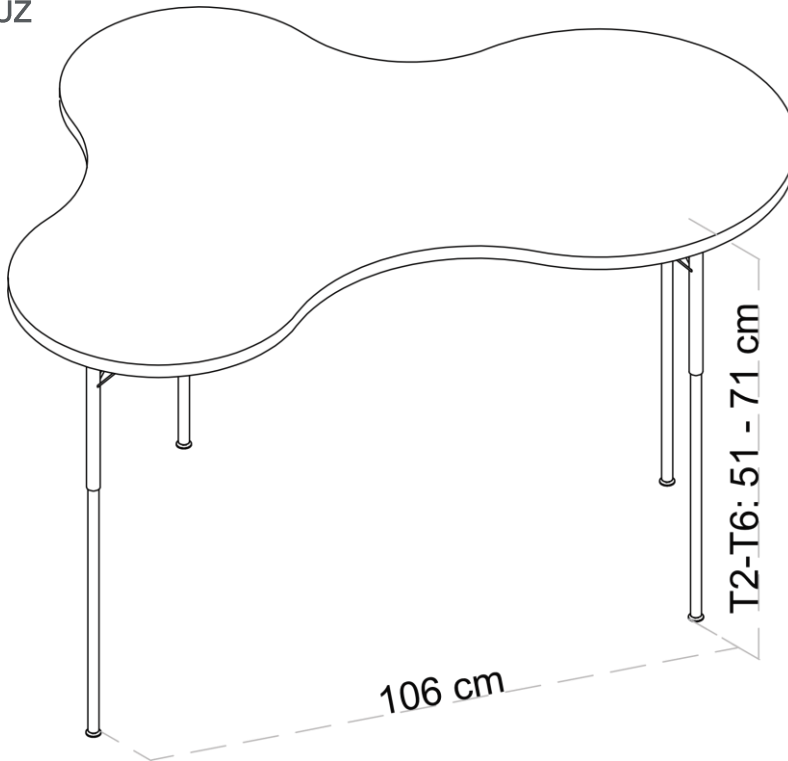

Memoria técnica

Serie UP&DOWN

ESPACIO DE LUZ

EMPRESA ASOCIADA

AIDIMME

INSTITUTO TECNOLÓGICO

METALMECÁNICO, MUEBLE, MADERA, EMBALAJE Y AFINES