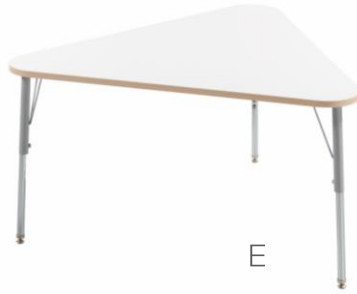

Memoria técnica

Serie UP&DOWN

¡Versatilidad total! La serie Up & Down es de las más versátiles gracias a sus múltiples modelos y sus patas regulables en altura desde 53 cm a 75,5 cm.

Especificaciones

• **Tablero:** Tablero de 22 mm de grosor, de melamina con cantos de PVC color madera contrachapada.

• **Patas:** Patas metálicas regulables de 53 a 73,5 cm mediante una llave Allen.

Tallas disponibles

Regulables en altura de T2 a T6

Colores

Tablero
○ Blanco

Patas
● Metalizado

Modelos

A - Rectangular B - Oruga C - Trébol
D - Redonda E - Triangular F - Luna

Suministro

Premontado

Capacidad

Memoria técnica

Serie UP&DOWN

Certificados

EN 1729-01: Dimensiones funcionales de mesas y sillas. Determina la talla apropiada para cada tamaño de niño.

EN 1729-02: Requisitos de seguridad de mesas y sillas. Examina la resistencia de mesas y sillas, así como los puntos de caída de las sillas con un peso determinado