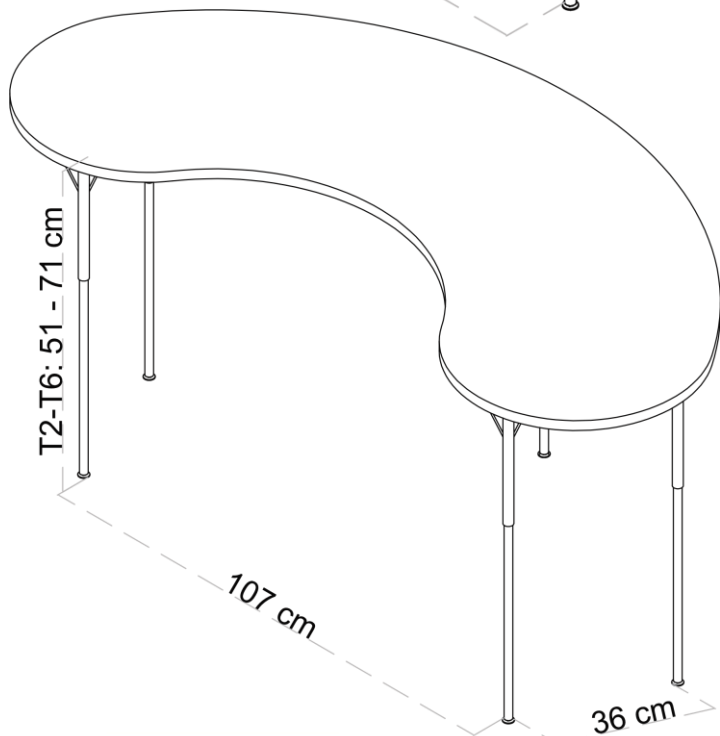

Memoria técnica

Serie UP&DOWN

ESPACIO DE LUZ

EMPRESA ASOCIADA
AIDIMME
INSTITUTO TECNOLÓGICO
METALMECÁNICO, MUEBLE, MADERA, EMBALAJE Y AFINES