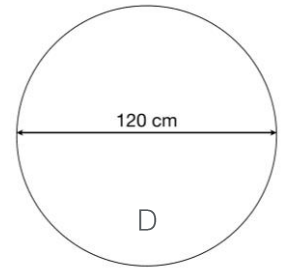

Memoria técnica

Serie UP&DOWN

ESPACIO DE LUZ

EMPRESA ASOCIADA
AIDIMME
INSTITUTO TECNOLÓGICO
METALMECÁNICO, MUEBLE, MADERA, EMBALAJE Y AFINES