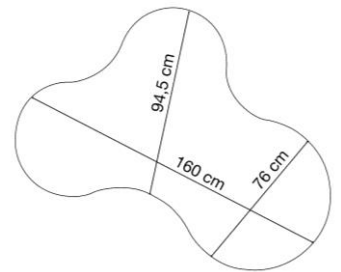

Memoria técnica

Serie UP&DOWN

ESPACIO DE LUZ

EMPRESA ASOCIADA

AIDIMME

INSTITUTO TECNOLÓGICO

METALMECÁNICO, MUEBLE, MADERA, EMBALAJE Y AFINES