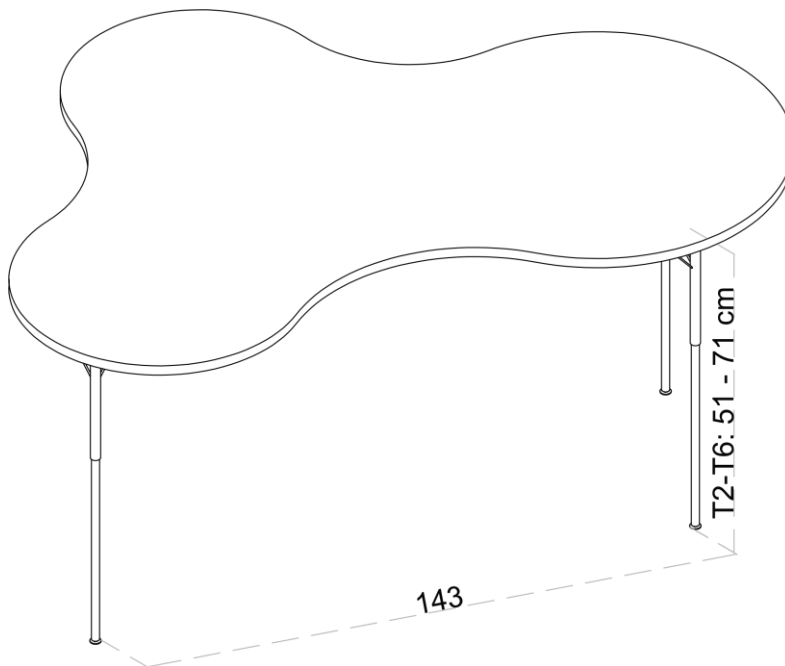

Memoria técnica

Serie UP&DOWN

ESPACIO DE LUZ

EMPRESA ASOCIADA

AIDIMME

INSTITUTO TECNOLÓGICO

METALMECÁNICO, MUEBLE, MADERA, EMBALAJE Y AFINES