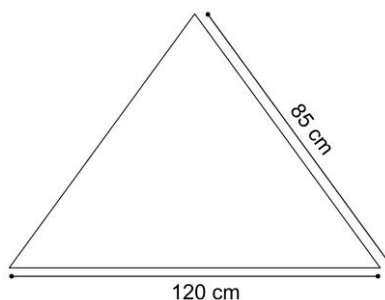

Mesa White triangular 120 cm
x 85 cm x 85 cm

Memoria
técnica

 **Hermex**
Mobiliario, equipamiento y material Escolar
INFANTIL · PRIMARIA · SECUNDARIA

¡Ideales para todo tipo de aulas! Con diferentes formas y medidas la serie White cuentan con una gran calidad, y resistencia. Úsalas para cualquier tipo de distribución y facilita el trabajo en equipo.

3-4

Mesa White triangular 120 cm x 85 cm x 85 cm

Tallas y dimensiones

Memoria técnica

FABRICADO SEGÚN LA NORMA:

EN 1729-01: Dimensiones funcionales de mesas y sillas. Determina la talla apropiada para cada tamaño de niño.

TABLA DE TALLAS *

	ESTATURA (CM.)	EDAD	ALTURA MESA
INFANTIL	T00	80	1 año 36 cm
	T0	80-95	1-2 años 40 cm
	T1	93-116	2-3 años 46 cm
	T2	108-121	3-4 años 53 cm
	T3	119-142	4-6 años 59 cm
PRIMARIA	T4	133-159	6-8 años 64 cm
	T5	146-176	8-11 años 71 cm
SECUNDARIA	T6	159-188	+12 años 76 cm

* Conforme Norma europea UNE EN 1729:2016
Edad orientativa

Medidas

Mesa White triangular 120 cm
x 85 cm x 85 cm
Espacio de luz en milímetros

Memoria técnica