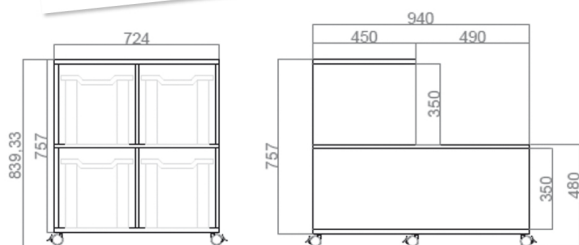

SERIE WHITE

GRADA ESCOLAR

CARACTERÍSTICAS

- Paneles de melamina de 19 mm de color blanco.
- Acabado con cantos de PVC de 2 mm.
- Equipada con 6 ruedas de \varnothing 75 mm con freno.
- Para uso en interior.
- La grada está distribuida en 2 alturas. Con 4 compartimentos en la parte frontal. También se pueden colocar nuestras cubetas modelo Arco Iris Maxi Ref. 3227.
- En la parte trasera dispone de 2 espacios para guardar materiales como cojines, libros o mochilas.
- Dimensiones: ancho 72,4 cm x profundidad 94 cm x altura total hasta el suelo 84 cm.

3227

Colores cubetas

● amarillo ● mandarina ● rojo ● azul ● violeta ● kiwi

COJÍN REDONDO Ø35CM

Ref.

50136

Colores cojines

● amarillo ● mandarina ● rojo ● azul ● violeta ● kiwi