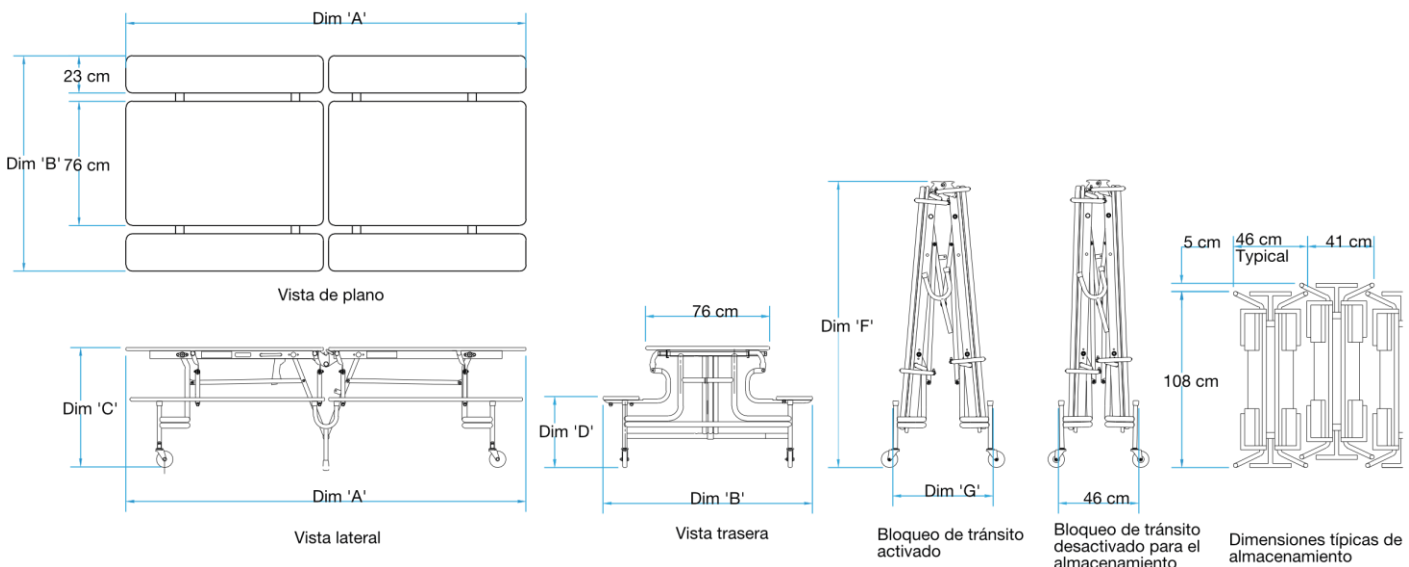

Especificaciones

Superficie: Tableros de laminado de alta presión HPL.

Cantos: “Armor Edge” que consiste en un sellado de los cantos de los tableros con plástico. El sistema impide que los líquidos y restos de comidas penetren en el tablero.

Estructura: Estructura tubular de acero acabada en pintura gris. Tornillos “Air Craft” y remaches expansivos proporcionando una mayor durabilidad.

Con sistema de desplegado y plegado fácil y rápido.

Dispone de un bloqueo de seguridad para evitar la apertura fortuita de las mesas.

Altura

Mesa 74 cm y asiento 43,5 cm.

Colores

Tablero

● Blanco ● Gris ● Haya ● Crema ● Amarillo ● Azul

Asientos

● Blanco ● Gris ● Haya ● Crema ● Amarillo ● Azul

Estructura

BS 4875-1: Resistencia y estabilidad de los muebles. Requisitos para la resistencia y durabilidad de la estructura de asientos domésticos.

Medidas

	Longitud de la mesa 'A' cm	S/A Ancho 'B' cm	Altura de la mesa 'C' cm	Altura del banco 'D' cm	Altura del banco 'E' cm	Altura de bloqueo de tránsito 'F' cm	Altura de bloqueo de tránsito 'G' cm
TBB53 / COLOR BLUE LAPIS D417-74	367	129	74	43,5	183	197	57