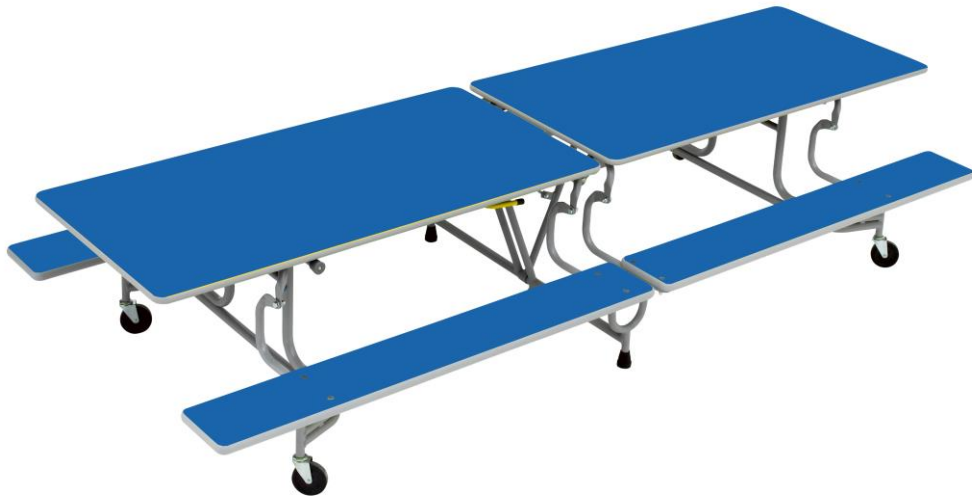

Memoria técnica **serie** **DESPLIEGABLES**

Ideales para comedores, aulas multifunciones, etc. Las mesas desplegadas, son el elemento perfecto para reducir el espacio en las aulas, gracias a su cómodo diseño. fomenta la interacción entre los estudiantes gracias a su diseño, lo que la hace perfecta para usarlas en comedores o para proyectos en grupo en las aulas. Gracias a su fácil mecanismo de apertura y cierre, esta se convierte en una unidad móvil en cuestión de segundos, gracias a sus propias ruedas. Las mesas con los asientos incorporados eliminan el ruido que se produce al mover las sillas de un lado a otro.

Especificaciones

Superficie: Tableros de laminado de alta presión HPL.

Cantos: “Armor Edge” que consiste en un sellado de los cantos de los tableros con plástico. El sistema impide que los líquidos y restos de comidas penetren en el tablero.

Estructura: Estructura tubular de acero acabada en pintura gris. Tornillos “Air Craft” y remaches expansivos proporcionando una mayor durabilidad.

Con sistema de desplegado y plegado fácil y rápido.

Dispone de un bloqueo de seguridad para evitar la apertura fortuita de las mesas.

Altura

Mesa 74 cm y asiento 43,5 cm.

Colores

Tablero

● Blanco ● Gris ● Haya ● Crema ● Amarillo ● Azul

Asientos

● Blanco ● Gris ● Haya ● Crema ● Amarillo ● Azul

Estructura