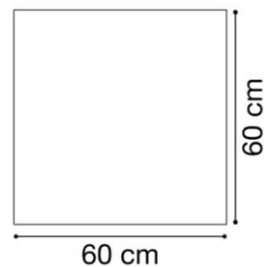

Mesa haya Europa cuadrada

60 cm x 60 cm

Tallas y dimensiones

Memoria técnica

FABRICADO SEGÚN LA NORMA:

EN 1729-01: Dimensiones funcionales de mesas y sillas. Determina la talla apropiada para cada tamaño de niño.

EN 1729-02: Requisitos de seguridad de mesas y sillas. Examina la resistencia de mesas y sillas, así como los puntos de caída de las sillas con un peso determinado.

EN 438-2: Tableros de mesa. Análisis de la resistencia al impacto, manchado, abrasión calor y solidez de la luz.

EN 71-3: Migración de elementos. Análisis de la toxicidad de los elementos barnizados y/o pintados.

EN 11019-6: Comprueba la resistencia superficial ante grasas y aceites, así como a raspaduras del laminado e impactos.

TABLA DE TALLAS *				
	ESTATURA (CM.)	EDAD	ALTURA MESA	
INFANTIL	T00	80	1 año	36 cm
	T0	80-95	1-2 años	40 cm
	T1	93-116	2-3 años	46 cm
	T2	108-121	3-4 años	53 cm
	T3	119-142	4-6 años	59 cm
PRIMARIA	T4	133-159	6-8 años	64 cm
	T5	146-176	8-11 años	71 cm
SECUNDARIA	T6	159-188	+12 años	76 cm

* Conforme Norma europea UNE EN 1729:2016
Edad orientativa

Medidas

Mesa haya Europa cuadrada
60 cm x 60 cm
Espacio de luz en milímetros

Memoria técnica

Hermex
Mobiliario, equipamiento y material Escolar
INFANTIL · PRIMARIA · SECUNDARIA

EMPRESA ASOCIADA
 AIDIMME
INSTITUTO TECNOLÓGICO
METALURGIA, MADERA, MAQUINA, TEXTIL Y AZÚCAR