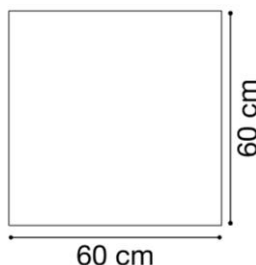

## 60 cm x 60 cm

### Tallas y dimensiones

**EN 11019-6:** Comprueba la resistencia superficial ante grasas y aceites, así como a raspaduras del laminado e impactos.

TABLA DE TALLAS *				
	ESTATURA (CM.)	EDAD	ALTURA MESA	
INFANTIL	T00	80	1 año	36 cm
	T0	80-95	1-2 años	40 cm
	T1	93-116	2-3 años	46 cm
	T2	108-121	3-4 años	53 cm
	T3	119-142	4-6 años	59 cm
PRIMARIA	T4	133-159	6-8 años	64 cm
	T5	146-176	8-11 años	71 cm
SECUNDARIA	T6	159-188	+12 años	76 cm

### Medidas

Mesa haya Europa cuadrada  
60 cm x 60 cm  
Espacio de luz en milímetros