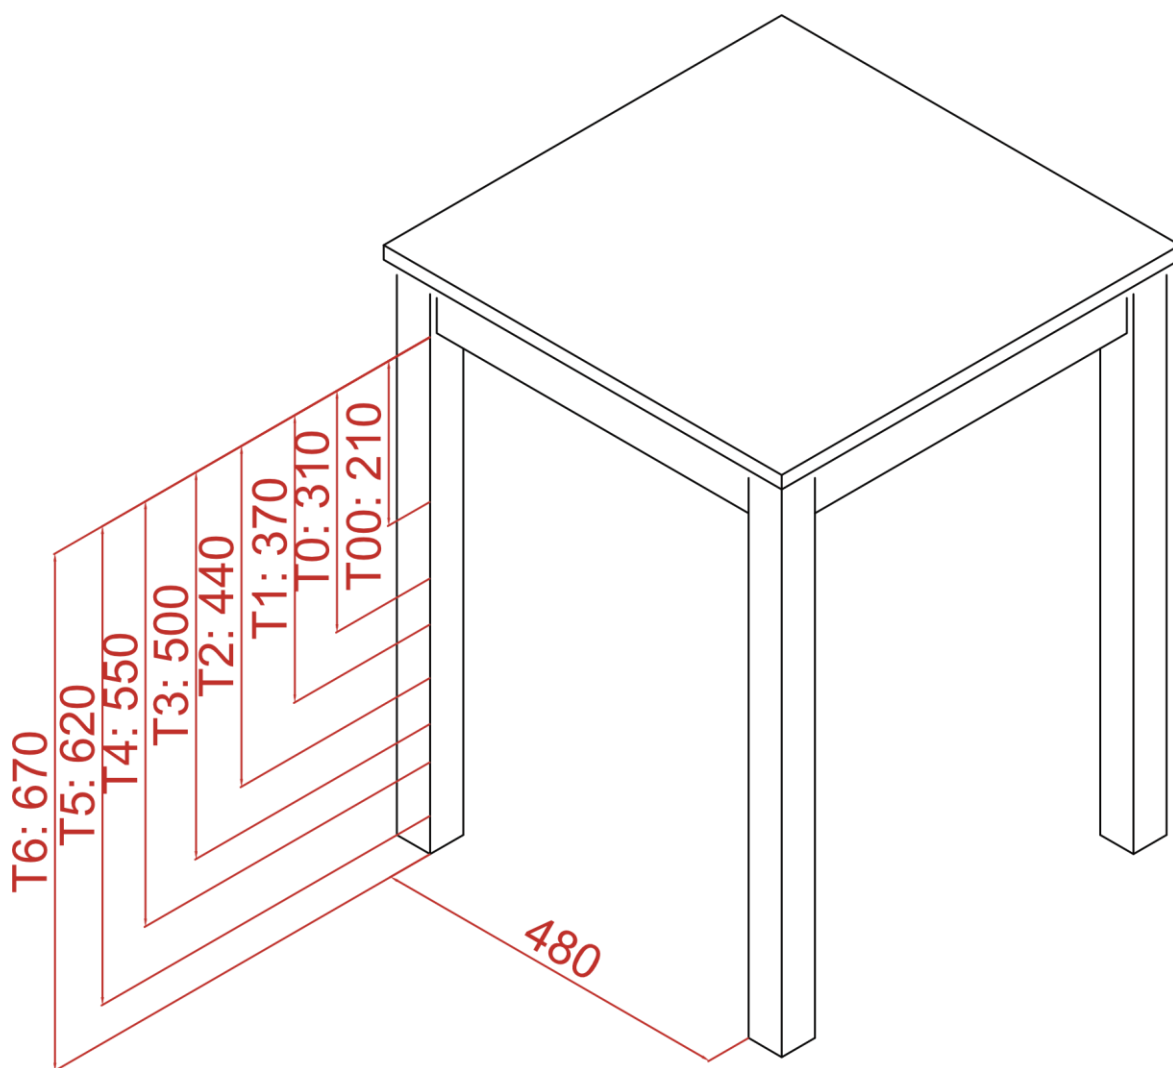

Mesa haya Europa cuadrada

60 cm x 60 cm

Tallas y dimensiones

Memoria técnica

FABRICADO SEGÚN LA NORMA:

EN 1729-01: Dimensiones funcionales de mesas y sillas. Determina la talla apropiada para cada tamaño de niño.

EN 1729-02: Requisitos de seguridad de mesas y sillas. Examina la resistencia de mesas y sillas, así como los puntos de caída de las sillas con un peso determinado.

EN 438-2: Tableros de mesa. Análisis de la resistencia al impacto, manchado, abrasión calor y solidez de la luz.

EN 71-3: Migración de elementos. Análisis de la toxicidad de los elementos barnizados y/o pintados.

EN 11019-6: Comprueba la resistencia superficial ante grasas y aceites, así como a raspaduras del laminado e impactos.

TABLA DE TALLAS *				
	ESTATURA (CM.)	EDAD	ALTURA MESA	
INFANTIL	T00	80	1 año	36 cm
	T0	80-95	1-2 años	40 cm
	T1	93-116	2-3 años	46 cm
	T2	108-121	3-4 años	53 cm
	T3	119-142	4-6 años	59 cm
PRIMARIA	T4	133-159	6-8 años	64 cm
	T5	146-176	8-11 años	71 cm
SECUNDARIA	T6	159-188	+12 años	76 cm

* Conforme Norma europea UNE EN 1729:2016
Edad orientativa

Medidas

Mesa haya Europa cuadrada
60 cm x 60 cm
Espacio de luz en milímetros

Memoria técnica

Hermex
Mobiliario, equipamiento y material Escolar
INFANTIL · PRIMARIA · SECUNDARIA

EMPRESA ASOCIADA
 AIDIMME
INSTITUTO TECNOLÓGICO
METALURGIA, MADERA, MAQUINA, TEXTIL Y AZÚCAR