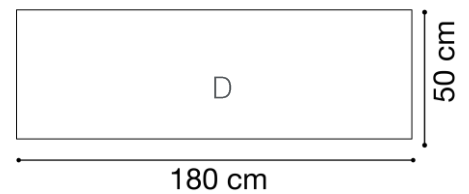

Memoria técnica

Serie SICILIA

MEDIDAS DE LUZ