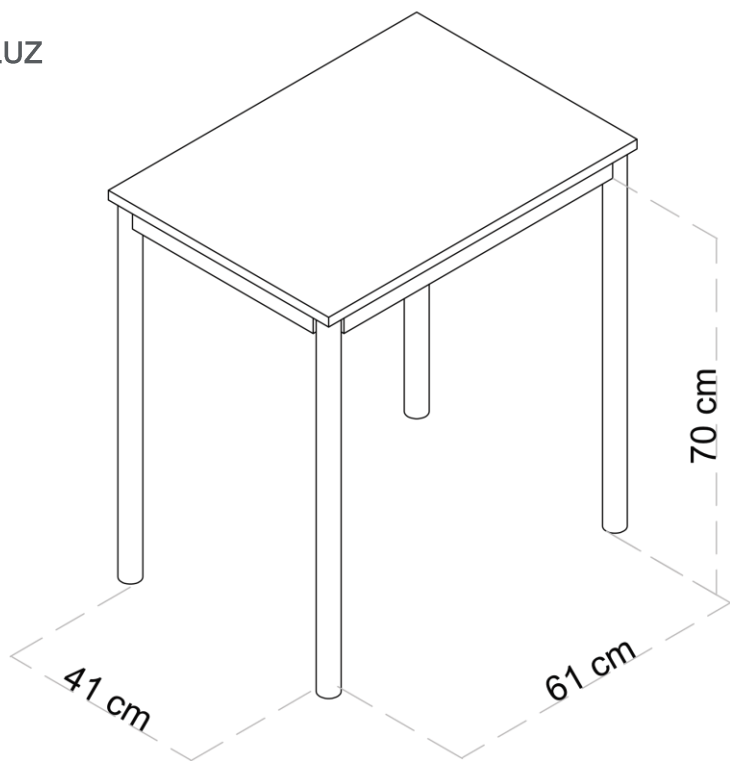

·**Estructura:** Estructura metálica de color blanco acabada en pintura epoxi y con estructura metálica de refuerzo.

·**Patas:** Patas metálicas tubulares de 40 mm de diámetro con tapón y niveladores.

Tallas disponibles

EN 14322: Tableros derivados de la madera. Tableros revestidos con melamina para utilización interior. Definición, requisitos y clasificación.

TABLA DE TALLAS *

	ESTATURA (CM.)	EDAD	ALTURA MESA
EDUCACIÓN INFANTIL	T00	80	36 cm
	T0	80-95	40 cm
	T1	93-116	46 cm
	T2	108-121	53 cm
E. PRIMARIA	T3	119-142	59 cm
	T4	133-159	64 cm
E. SECUNDARIA	T5	146-176	71 cm
	T6	159-188	76 cm

* Conforme Norma europea UNE EN 1729:2006
Edades orientativas

Medidas

EMPRESA ASOCIADA
AIDIMME
INSTITUTO TECNOLÓGICO
METALMECÁNICO, MUEBLE, MADERA, EMBALAJE Y AFINES

Memoria técnica

Serie SICILIA

MEDIDAS DE LUZ