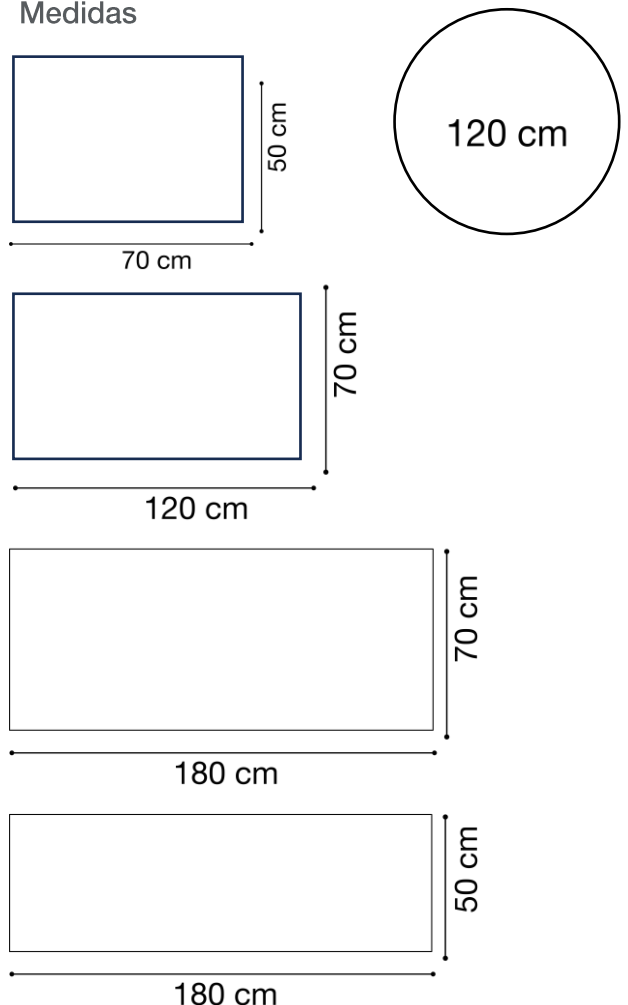

Memoria técnica

Serie SICILIA

Certificados

EN 1729-01: Dimensiones funcionales de mesas y sillas. Determina la talla apropiada para cada tamaño de niño.

EN 1729-02: Requisitos de seguridad de mesas y sillas. Examina la resistencia de mesas y sillas, así como los puntos de caída de las sillas con un peso determinado

EN 438-2: Tableros de mesa. Análisis de la resistencia al impacto, manchado, abrasión calor y solidez de la luz.

EN 71-3: Migración de elementos. Análisis de la toxicidad de los elementos barnizados y/o pintados.

EN 14322: Tableros derivados de la madera. Tableros revestidos con melamina para utilización interior. Definición, requisitos y clasificación.

TABLA DE TALLAS *

	ESTATURA (CM.)	EDAD	ALTURA MESA
EDUCACIÓN INFANTIL	T00	80	36 cm
	T0	80-95	40 cm
	T1	93-116	46 cm
	T2	108-121	53 cm
E. PRIMARIA	T3	119-142	59 cm
	T4	133-159	64 cm
E. SECUNDARIA	T5	146-176	71 cm
	T6	159-188	76 cm

* Conforme Norma europea UNE EN 1729:2006
Edades orientativas

Medidas

EMPRESA ASOCIADA
AIDIMME
INSTITUTO TECNOLÓGICO
METALMECÁNICO, MUEBLE, MADERA, EMBALAJE Y AFINES