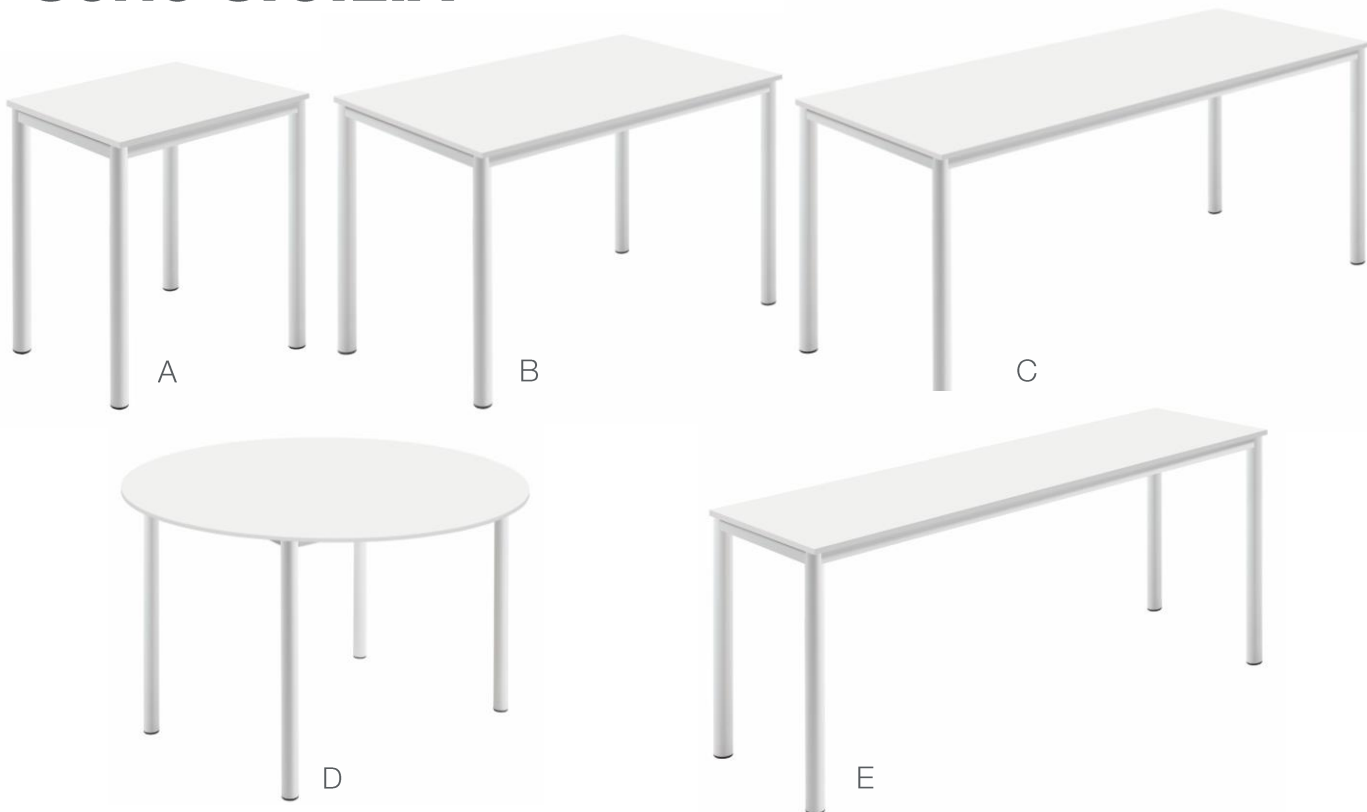

Memoria técnica

Serie SICILIA

Mesas con estilo nórdico. Ideales para aulas, recepciones, etc. Disponibles en dos colores diferentes. ¡Equipa tu espacio con nuestras mesas Sicilia!

Especificaciones

·**Superficie:** Tablero de color blanco o arce de melamina de 19 mm de grosor acabado con cantos PVC de 2 mm y cantos redondeados.

·**Estructura:** Estructura metálica de color blanco acabada en pintura epoxi y con estructura metálica de refuerzo.

·**Patas:** Patas metálicas tubulares de 40 mm de diámetro con tapón y niveladores.

Tallas disponibles

Talla 6

Colores

Superficie

Arce Blanco

Patas

Blanco

Modelos

A,B,C,E - Rectangular D - Redonda

Suministro

Premontado

Capacidad

Memoria técnica

Serie SICILIA

Certificados

EN 1729-01: Dimensiones funcionales de mesas y sillas. Determina la talla apropiada para cada tamaño de niño.

EN 1729-02: Requisitos de seguridad de mesas y sillas. Examina la resistencia de mesas y sillas, así como los puntos de caída de las sillas con un peso determinado