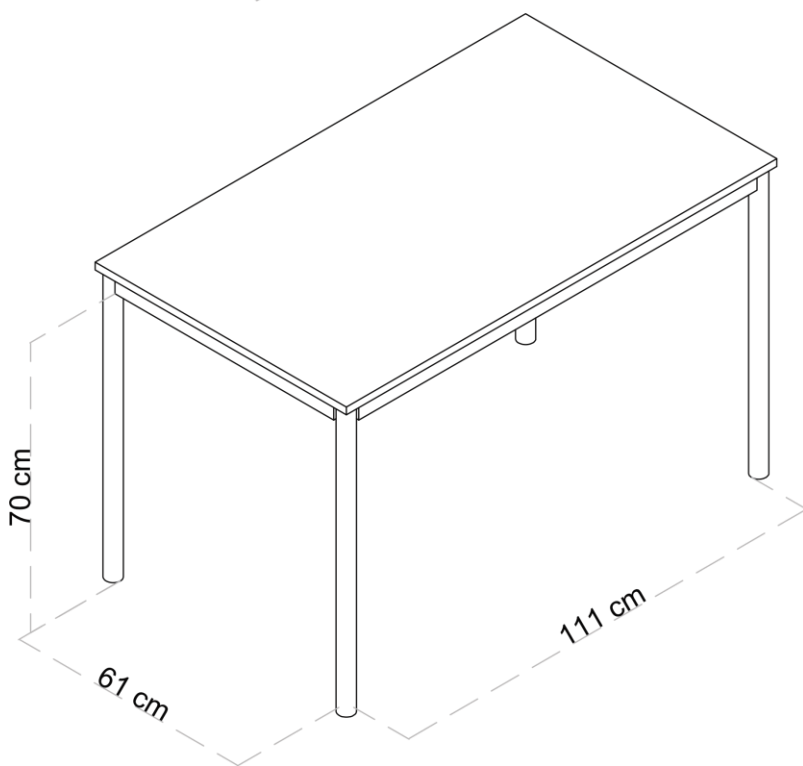

Memoria técnica

Serie SICILIA

MEDIDAS DE LUZ