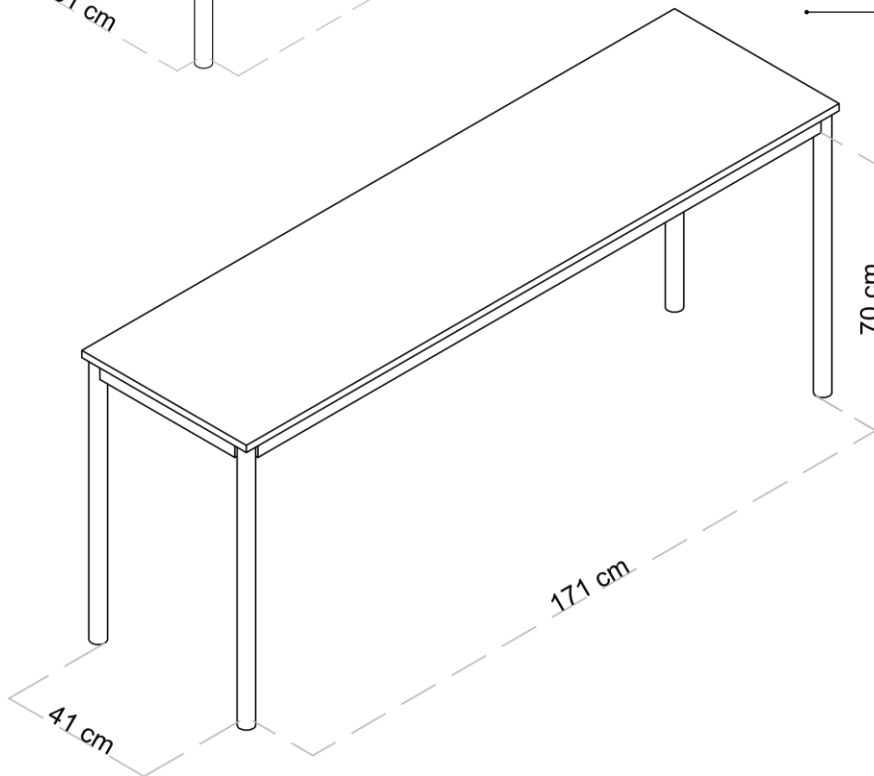

Memoria técnica

Serie SICILIA

MEDIDAS DE LUZ