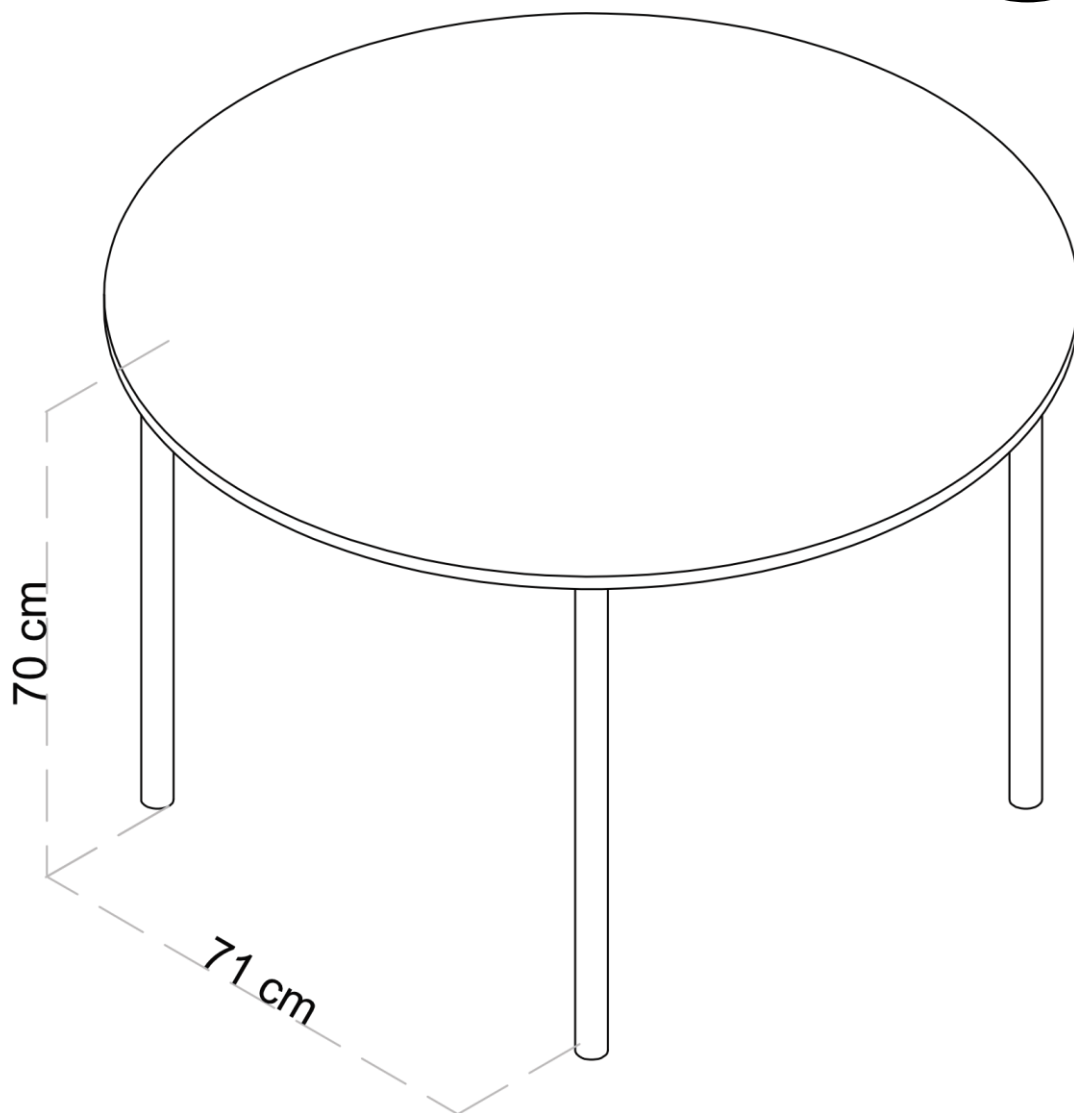

Memoria técnica

Serie SICILIA

MEDIDAS DE LUZ

EMPRESA ASOCIADA

AIDIMME

INSTITUTO TECNOLÓGICO
METALMECÁNICO, MUEBLE, MADERA, EMBALAJE Y AFINES