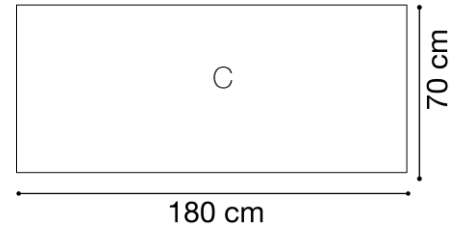

Memoria técnica

Serie SICILIA

MEDIDAS DE LUZ