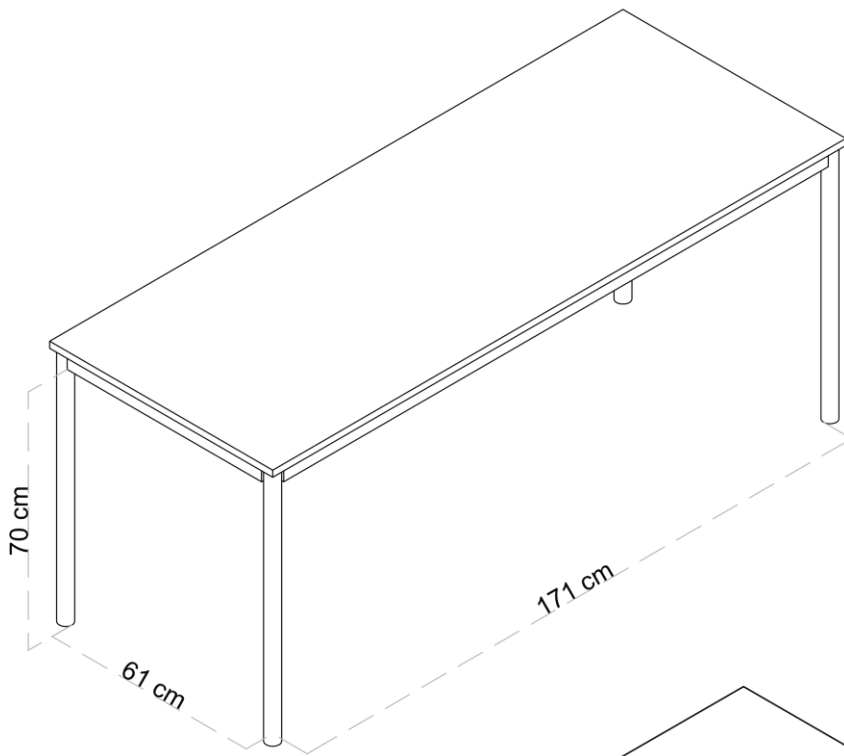

Memoria técnica

Serie SICILIA

MEDIDAS DE LUZ