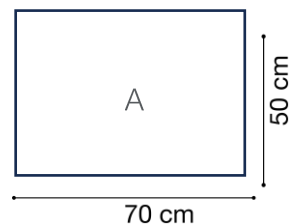

EN 14322: Tableros derivados de la madera. Tableros revestidos con melamina para utilización interior. Definición, requisitos y clasificación.

TABLA DE TALLAS *

	ESTATURA (CM.)	EDAD	ALTURA MESA
EDUCACIÓN INFANTIL	T00	80	36 cm
	T0	80-95	40 cm
	T1	93-116	46 cm
	T2	108-121	53 cm
E. PRIMARIA	T3	119-142	59 cm
	T4	133-159	64 cm
E. SECUNDARIA	T5	146-176	71 cm
	T6	159-188	76 cm

* Conforme Norma europea UNE EN 1729:2006
Edades orientativas

Medidas

EMPRESA ASOCIADA
AIDIMME
INSTITUTO TECNOLÓGICO
METALMECÁNICO, MUEBLE, MADERA, EMBALAJE Y AFINES

Memoria técnica

Serie SICILIA

MEDIDAS DE LUZ