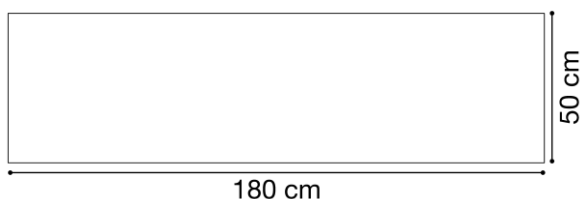

ESPECIFICACIONES

- **Superficie:** Tablero de color blanco o arce de melamina de 19 mm de grosor acabado con cantos PVC de 2 mm y cantos redondeados.
- **Estructura:** Estructura metálica de color blanco acabada en pintura epoxi y con estructura metálica de refuerzo.
- **Patas:** Patas metálicas tubulares de 40 mm de diámetro con tapón y niveladores.

Mesa Sicilia rectangular 180 cm x 50 cm fija

Tallas y dimensiones

Memoria técnica

FABRICADO SEGÚN LA NORMA:

EN 1729-01: Dimensiones funcionales de mesas y sillas. Determina la talla apropiada para cada tamaño de niño.

TABLA DE TALLAS *

| | ESTATURA (CM.) | EDAD | ALTURA MESA |
|------------|----------------|---------|--------------------|
| INFANTIL | T00 | 80 | 1 año 36 cm |
| | T0 | 80-95 | 1-2 años 40 cm |
| | T1 | 93-116 | 2-3 años 46 cm |
| | T2 | 108-121 | 3-4 años 53 cm |
| | T3 | 119-142 | 4-6 años 59 cm |
| PRIMARIA | T4 | 133-159 | 6-8 años 64 cm |
| | T5 | 146-176 | 8-11 años 71 cm |
| SECUNDARIA | T6 | 159-188 | +12 años 76 cm |

* Conforme Norma europea UNE EN 1729:2016
Edad orientativa

Medidas

Mesa Sicilia rectangular 180
cm x 50 cm fija
Espacio de luz en milímetros

Memoria
técnica