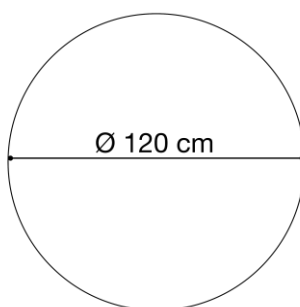

# Mesa Sicilia redonda Diam 120 cm fija

Tallas y dimensiones

**EN 14322:** Tableros derivados de la madera. Tableros revestidos con melamina para utilización interior. Definición, requisitos y clasificación.

TABLA DE TALLAS *				
	ESTATURA (CM.)	EDAD	ALTURA MESA	
INFANTIL	T00	80	1 año	36 cm
	T0	80-95	1-2 años	40 cm
	T1	93-116	2-3 años	46 cm
	T2	108-121	3-4 años	53 cm
	T3	119-142	4-6 años	59 cm
PRIMARIA	T4	133-159	6-8 años	64 cm
	T5	146-176	8-11 años	71 cm
SECUNDARIA	T6	159-188	+12 años	76 cm

### Medidas

Mesa Sicilia redonda Diam  
120 cm fija  
Espacio de luz en milímetros

Memoria  
técnica