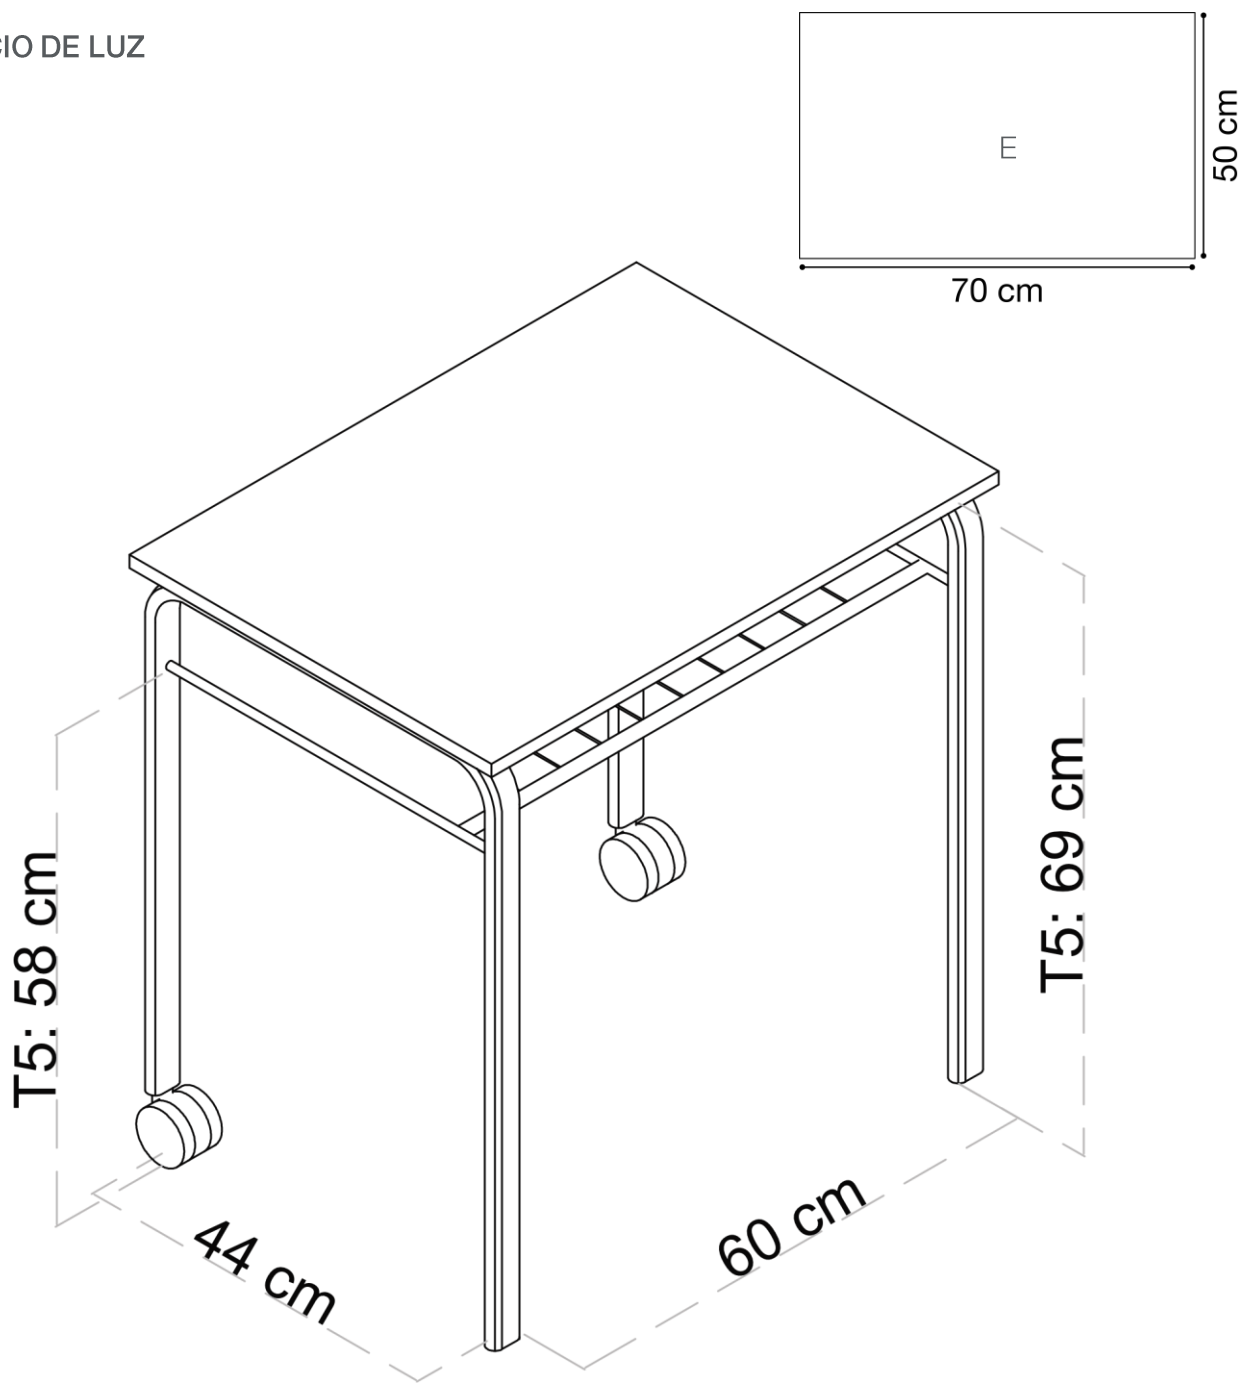

Memoria técnica

Serie EASY

ESPACIO DE LUZ

EMPRESA ASOCIADA
AIDIMME
INSTITUTO TECNOLÓGICO
METALMECÁNICO, MUEBLE, MADERA, EMBALAJE Y AFINES