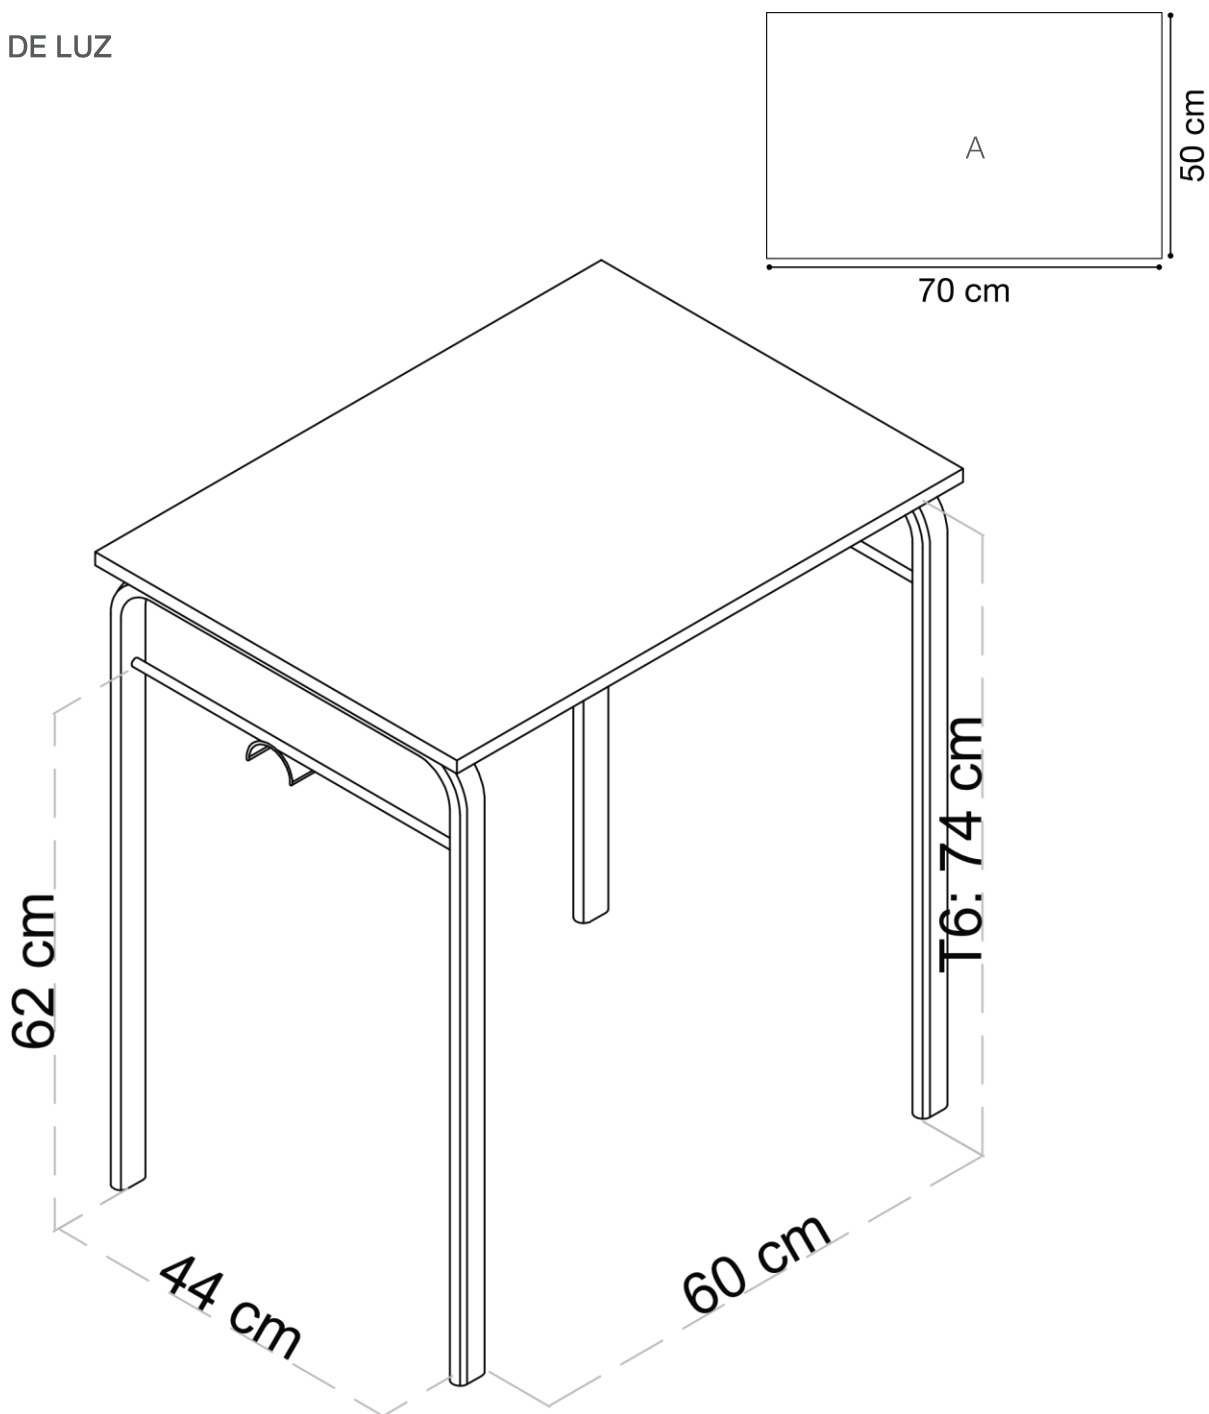

Memoria técnica

Serie EASY

ESPACIO DE LUZ

EMPRESA ASOCIADA

AIDIMME

INSTITUTO TECNOLÓGICO

METALMECÁNICO, MUEBLE, MADERA, EMBALAJE Y AFINES