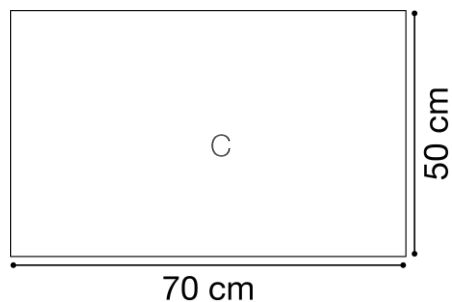

Memoria técnica

Serie EASY

ESPACIO DE LUZ

EMPRESA ASOCIADA

AIDIMME

INSTITUTO TECNOLÓGICO

METALMECÁNICO, MUEBLE, MADERA, EMBALAJE Y AFINES