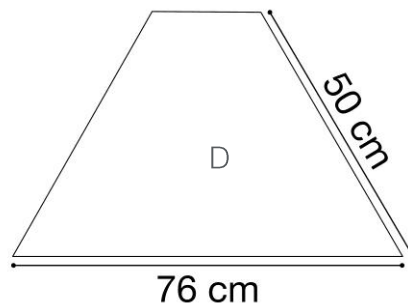

Memoria técnica

Serie EASY

ESPACIO DE LUZ

EMPRESA ASOCIADA
AIDIMME
INSTITUTO TECNOLÓGICO
METALMECÁNICO, MUEBLE, MADERA, EMBALAJE Y AFINES