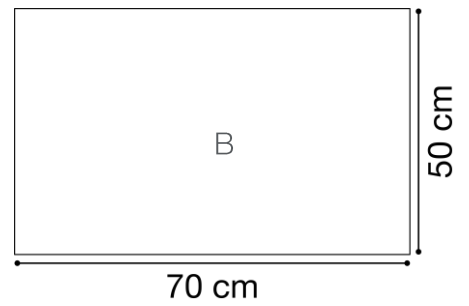

Memoria técnica

Serie EASY

ESPACIO DE LUZ

EMPRESA ASOCIADA

AIDIMME

INSTITUTO TECNOLÓGICO
METALMECÁNICO, MUEBLE, MADERA, EMBALAJE Y AFINES