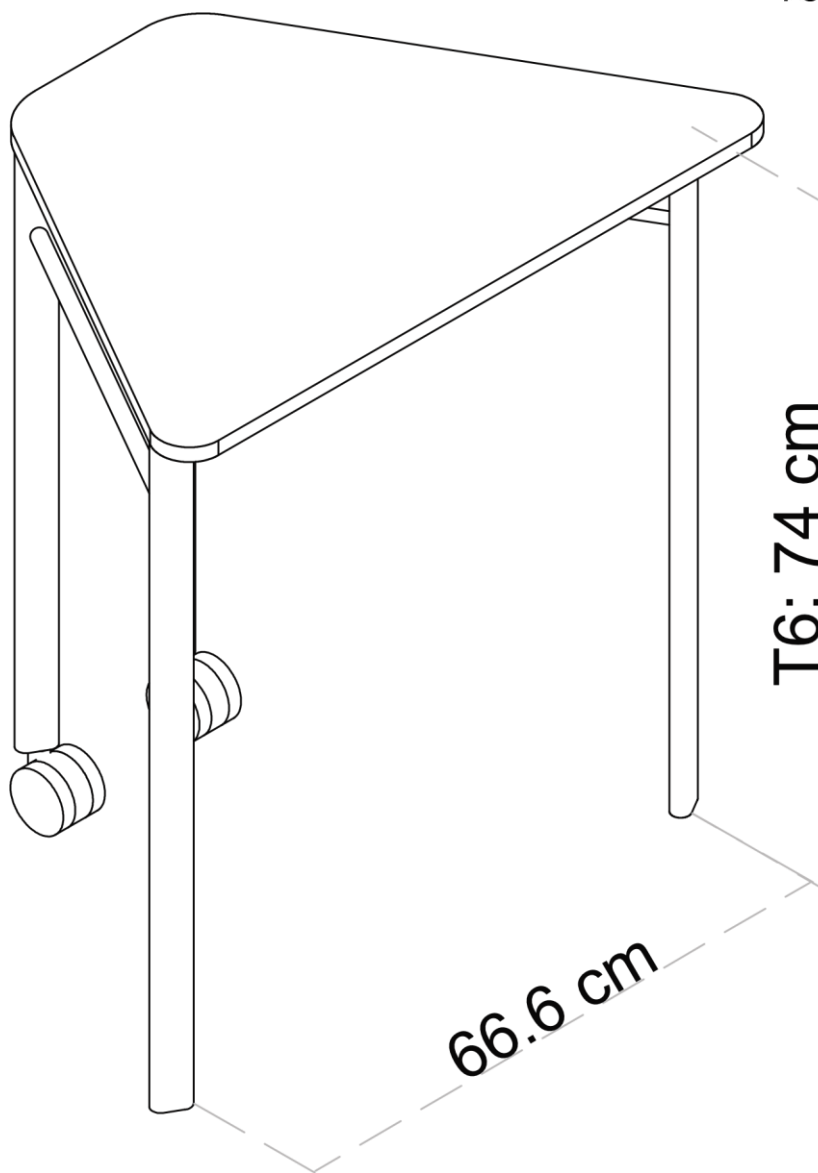

Memoria técnica

Serie EASY

ESPACIO DE LUZ

EMPRESA ASOCIADA
AIDIMME
INSTITUTO TECNOLÓGICO
METALMECÁNICO, MUEBLE, MADERA, EMBALAJE Y AFINES