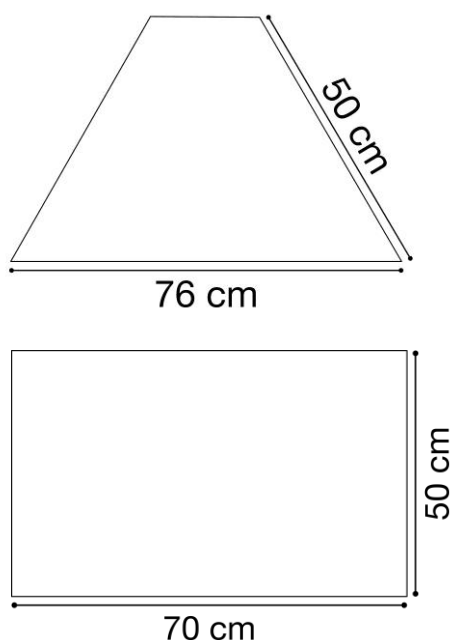

Serie EASY

Certificados

EN 1729-01: Dimensiones funcionales de mesas y sillas. Determina la talla apropiada para cada tamaño de niño.

EN 1729-02: Requisitos de seguridad de mesas y sillas. Examina la resistencia de mesas y sillas, así como los puntos de caída de las sillas con un peso determinado

EN 438-2: Tableros de mesa. Análisis de la resistencia al impacto, manchado, abrasión calor y solidez de la luz.

EN 717-1: Tableros derivados de la madera. Determinación de la emisión de formaldehído.

EN 71-3: Migración de elementos. Análisis de la toxicidad de los elementos barnizados y/o pintados.

EN 14322: Tableros derivados de la madera. Tableros revestidos con melamina para utilización interior.

TABLA DE TALLAS *

	ESTATURA (CM.)	EDAD	ALTURA MESA	
EDUCACIÓN INFANTIL	T00	80	1 año	36 cm
	T0	80-95	2-3 años	40 cm
	T1	93-116	3-4 años	46 cm
	T2	108-121	4-6 años	53 cm
E. PRIMARIA	T3	119-142	6-8 años	59 cm
	T4	133-159	8-13 años	64 cm
E. SECUNDARIA	T5	146-176	13-14 años	71 cm
	T6	159-188	+14 años	76 cm

* Conforme Norma europea UNE EN 1729:2006
Edades orientativas

Medidas