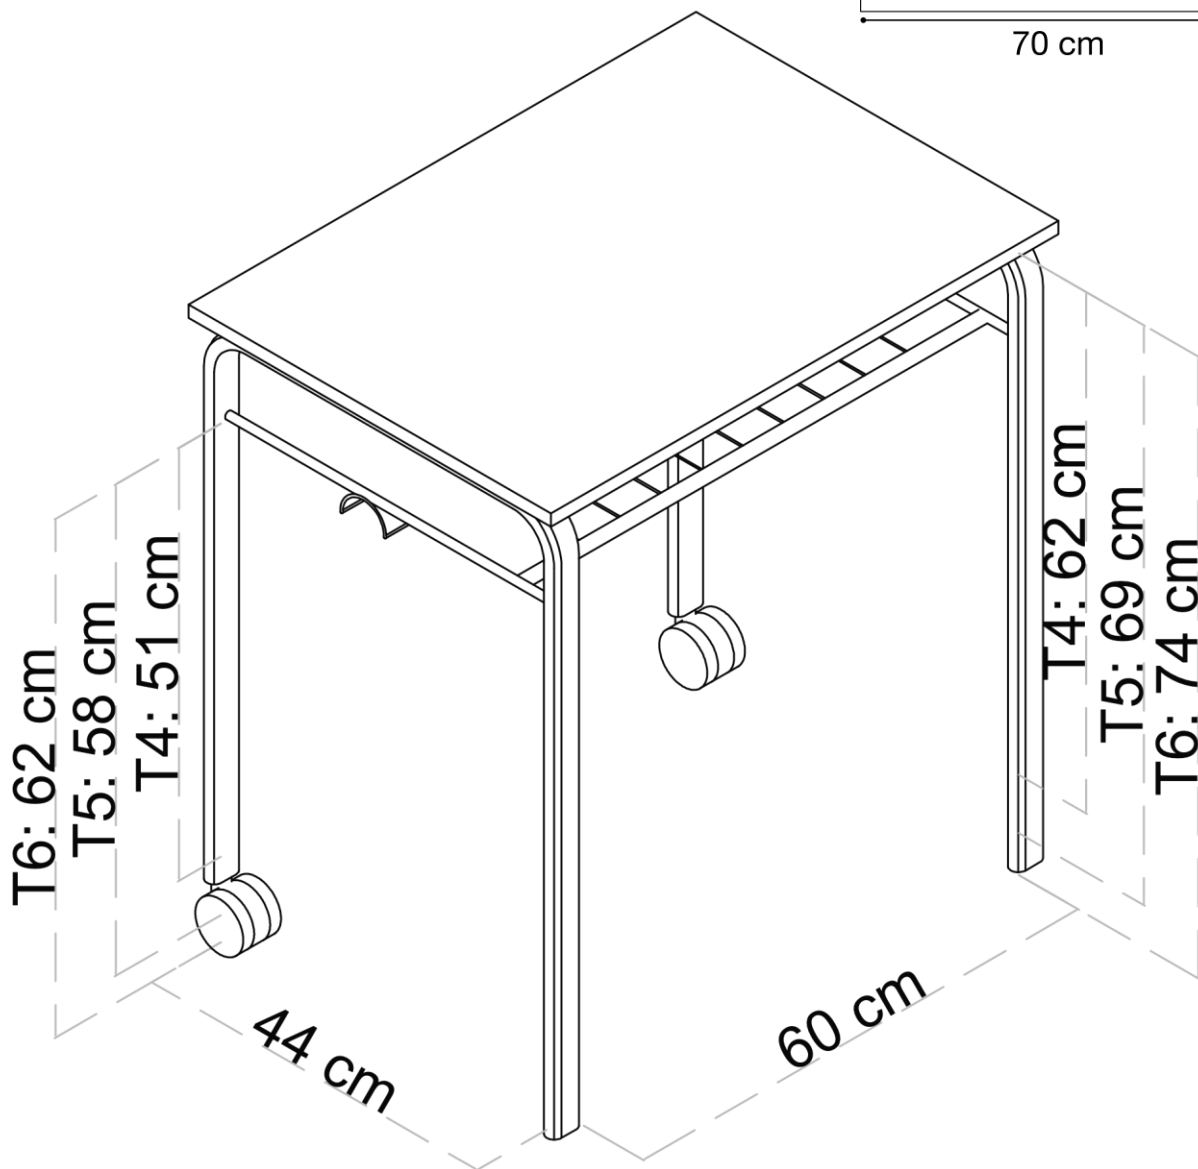

Memoria técnica

Serie EASY

ESPACIO DE LUZ

EMPRESA ASOCIADA

AIDIMME

INSTITUTO TECNOLÓGICO

METALMECÁNICO, MUEBLE, MADERA, EMBALAJE Y AFINES