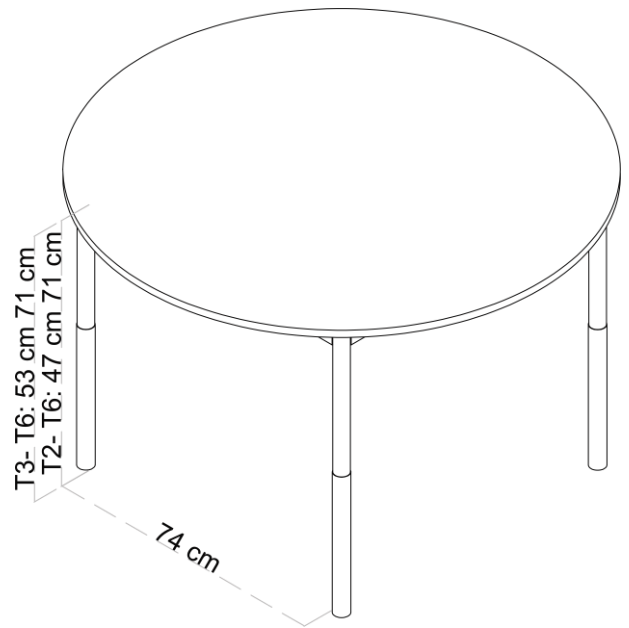

Memoria técnica

Serie MENORCA

ESPACIO DE LUZ

EMPRESA ASOCIADA

AIDIMME

INSTITUTO TECNOLÓGICO

METALMECÁNICO, MUEBLE, MADERA, EMBALAJE Y AFINES