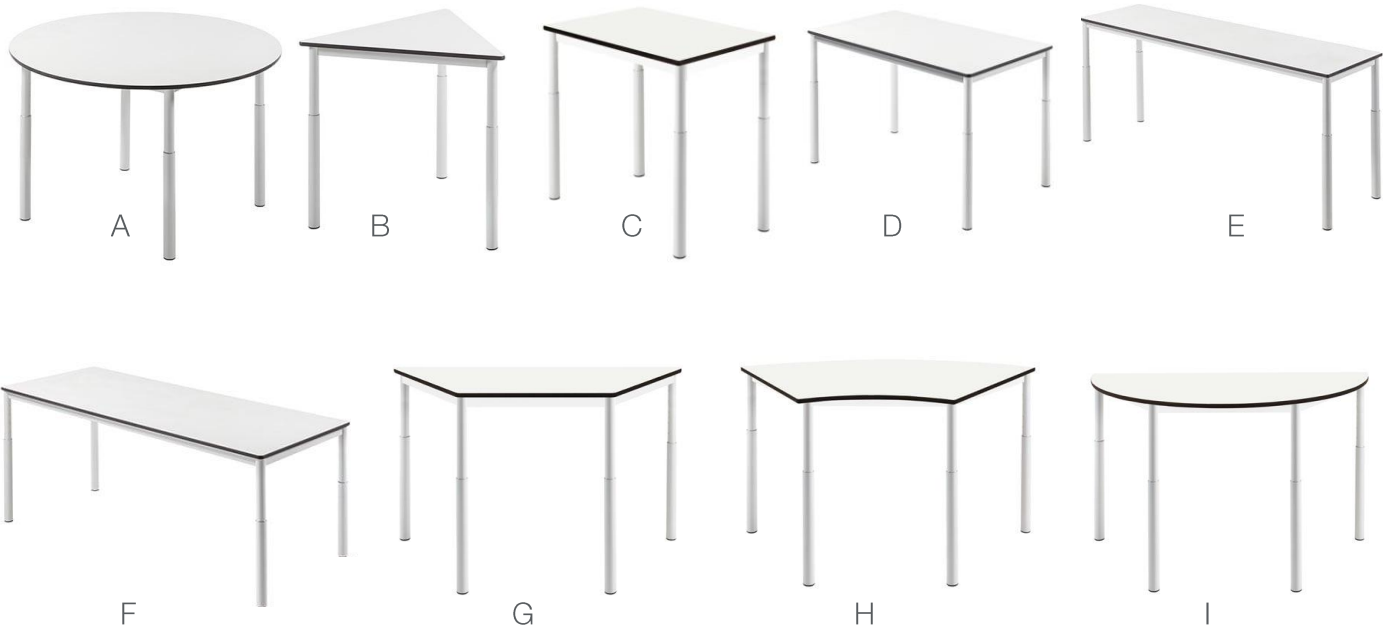

Especificaciones

•**Tablero:** Tablero CDF de 16 mm de grosor color blanco con cantos redondeados.

•**Estructura:** Estructura metálica con acabados pintura epoxi y cantos redondeados.

•**Patas:** Patas metálicas con nivelador en su extremo con protección.

Tallas disponibles

Talla 4, Talla 5 y Talla 6

Colores

Tablero	Patas
○ Blanco	○ Blanco

Modelos

A- Redonda	B- Triangular
C, D, E, F- Rectangular	G- Trapecio
H- 1/6 de Círculo	I- Semiredonda

Suministro

Premontado

Capacidad/modelo

1	3	2-4	4-6
B, H, I	E	C	A, D, F, G

Memoria técnica

Serie MENORCA

Regulable sin ruedas

¡La mesa que crece de infantil a bachillerato! Encuentra la serie Menorca regulable en altura o fija, con ruedas o sin ruedas... Ideal para cualquier tipo de aula: Academia, comedores o aulas colaborativas. Ajústala sin necesidad de ninguna herramienta.

Especificaciones

•**Tablero:** Tablero CDF de 16 mm de grosor color blanco con cantos redondeados.

•**Estructura:** Estructura metálica con acabados pintura epoxi y cantos redondeados.

•**Patas:** Patas metálicas tubulares de 40 mm de diámetro con tapón y nivelador, regulables por rotación de 59 cm a 76 cm en color blanco.