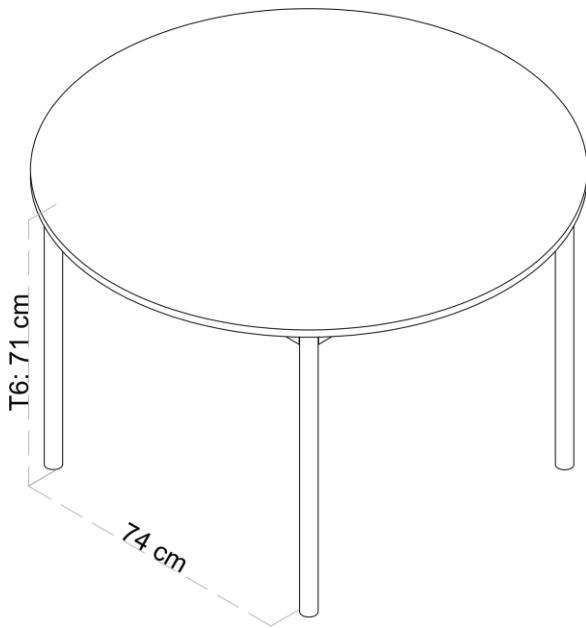

Memoria técnica

Serie MENORCA

ESPACIO DE LUZ

EMPRESA ASOCIADA

AIDIMME

INSTITUTO TECNOLÓGICO

METALMECÁNICO, MUEBLE, MADERA, EMBALAJE Y AFINES