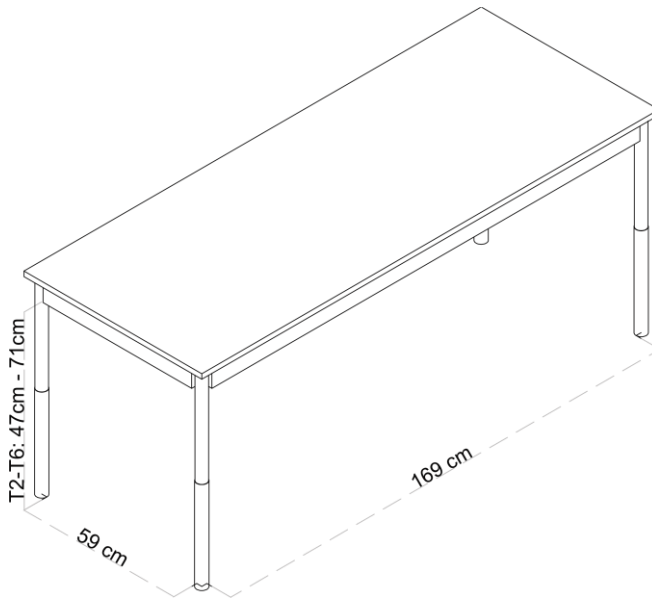

Memoria técnica

Serie MENORCA

ESPACIO DE LUZ