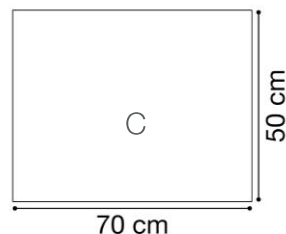

Memoria técnica

Serie MENORCA

ESPACIO DE LUZ

EMPRESA ASOCIADA

AIDIMME

INSTITUTO TECNOLÓGICO

METALMECÁNICO, MUEBLE, MADERA, EMBALAJE Y AFINES