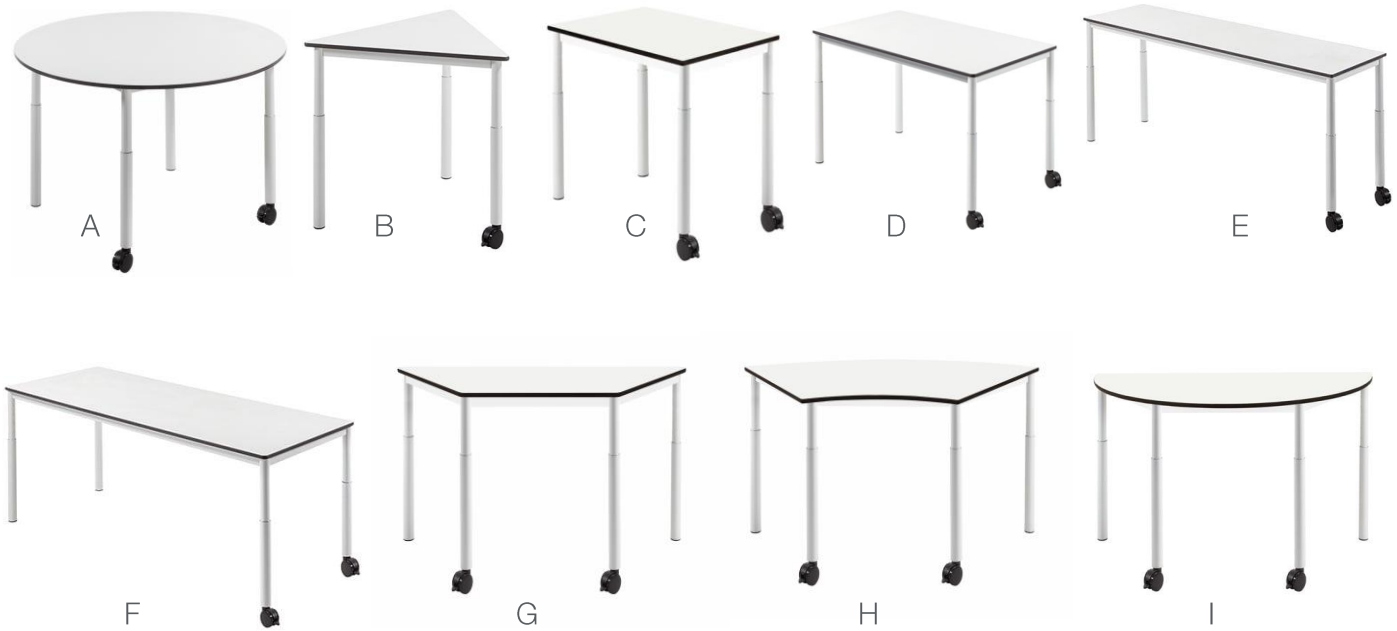

Especificaciones

•**Tablero:** Tablero CDF de 16 mm de grosor color blanco con cantos redondeados.

•**Estructura:** Estructura metálica con acabados pintura epoxi y cantos redondeados.

•**Patas:** Patas metálicas tubulares de 40 mm de diámetro con tapón y nivelador, regulables por rotación de 59 cm a 76 cm en color blanco.

Tallas disponibles

Talla 2, Talla 3, Talla 4, Talla 5 y Talla 6

Colores

Tablero	Patas
○ Blanco	○ Blanco

Modelos

A- Redonda	B- Triangular
C, D, E, F- Rectangular	G- Trapecio
H- 1/6 de Círculo	I- Semiredonda

Suministro

Premontado

Capacidad/modelo

1	3	2-4	4-6
B, H, I	E	C	A, D, F, G

Memoria técnica

Serie MENORCA

Regulable con ruedas

¡La mesa que crece de infantil a bachillerato! Encuentra la serie Menorca regulable en altura o fija, con ruedas o sin ruedas... Ideal para cualquier tipo de aula: Academia, comedores o aulas colaborativas. Ajústala sin necesidad de ninguna herramienta.

Especificaciones

- **Tablero:** Tablero CDF de 16 mm de grosor color blanco con cantos redondeados.
- **Estructura:** Estructura metálica con acabados pintura epoxi y cantos redondeados.
- **Patas:** Patas metálicas tubulares de 40 mm de diámetro con tapón y nivelador, regulables por rotación de 59 cm a 76 cm en color blanco.
- **Ruedas:** 2 patas con ruedas con freno.