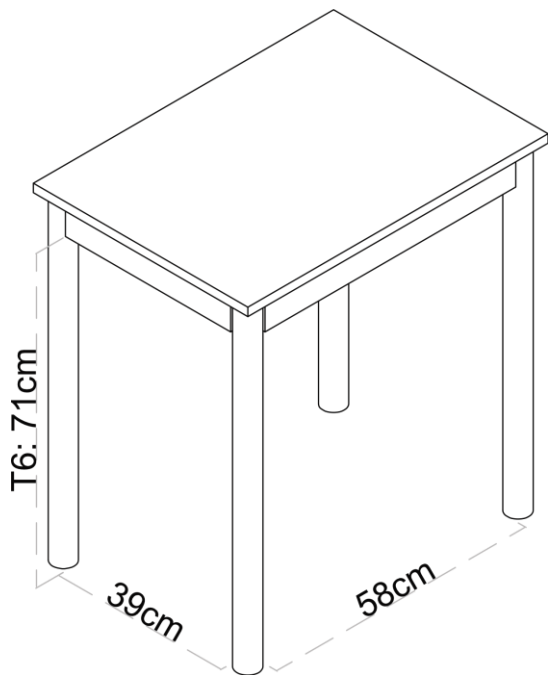

Memoria técnica

Serie MENORCA

ESPACIO DE LUZ

EMPRESA ASOCIADA

AIDIMME

INSTITUTO TECNOLÓGICO

METALMECÁNICO, MUEBLE, MADERA, EMBALAJE Y AFINES