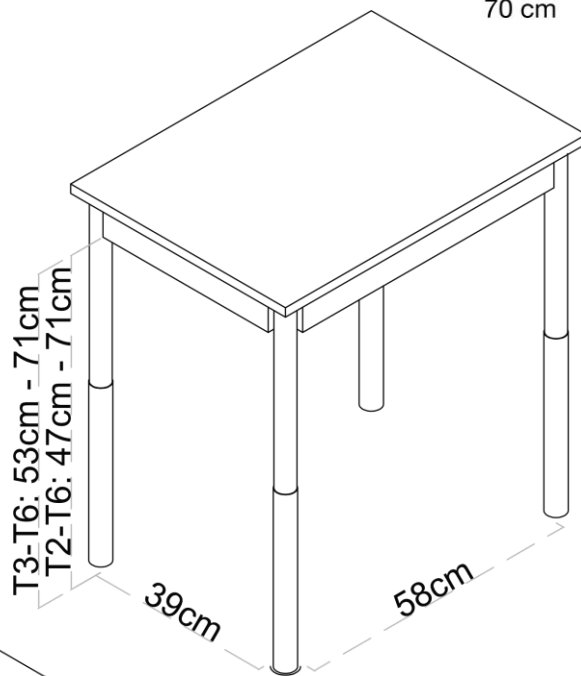

Memoria técnica

Serie MENORCA

ESPACIO DE LUZ

EMPRESA ASOCIADA

AIDIMME

INSTITUTO TECNOLÓGICO

METALMECÁNICO, MUEBLE, MADERA, EMBALAJE Y AFINES