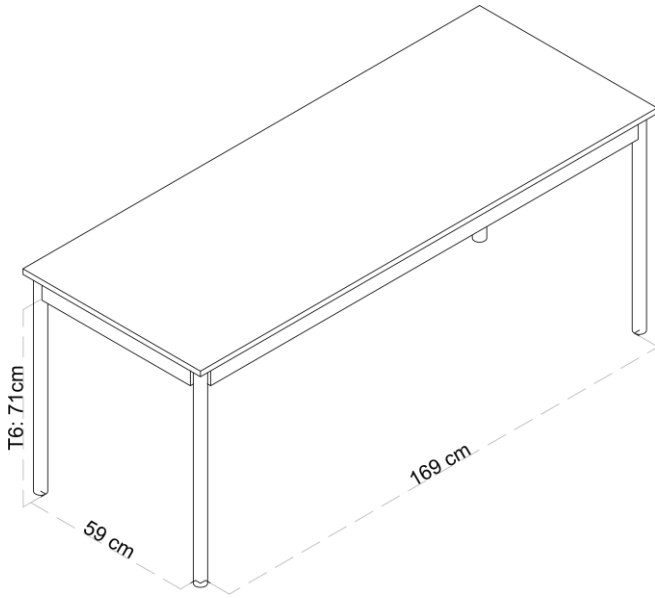

Memoria técnica

Serie MENORCA

ESPACIO DE LUZ