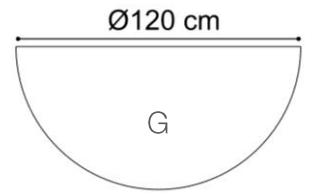

EMPRESA ASOCIADA
AIDIMME
INSTITUTO TECNOLÓGICO
METALMECÁNICO, MUEBLE, MADERA, EMBALAJE Y AFINES