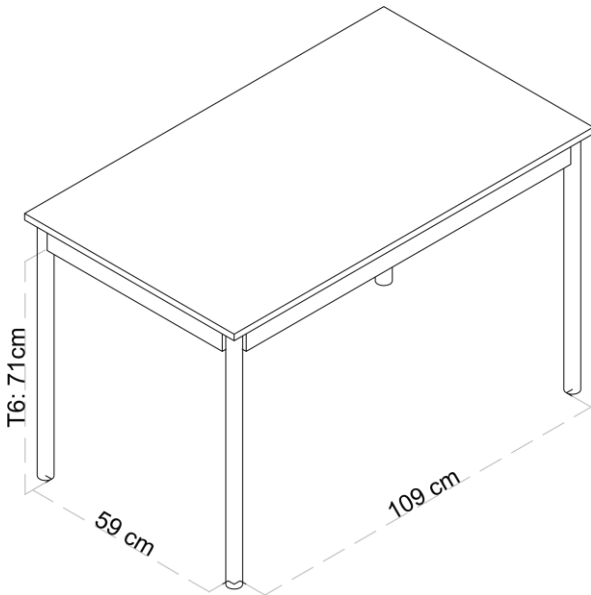

Memoria técnica

Serie MENORCA

ESPACIO DE LUZ