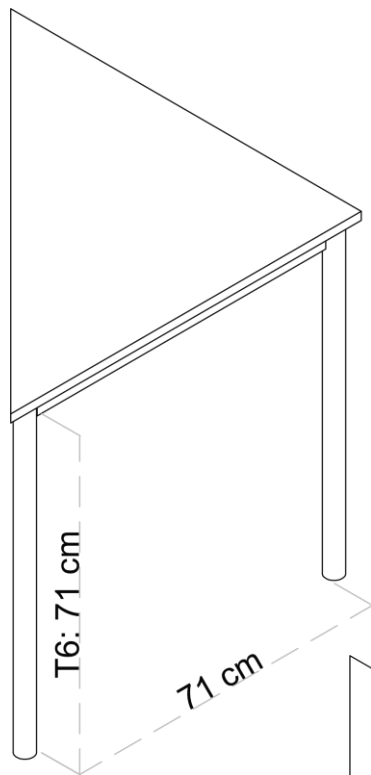

Memoria técnica

Serie MENORCA

ESPACIO DE LUZ