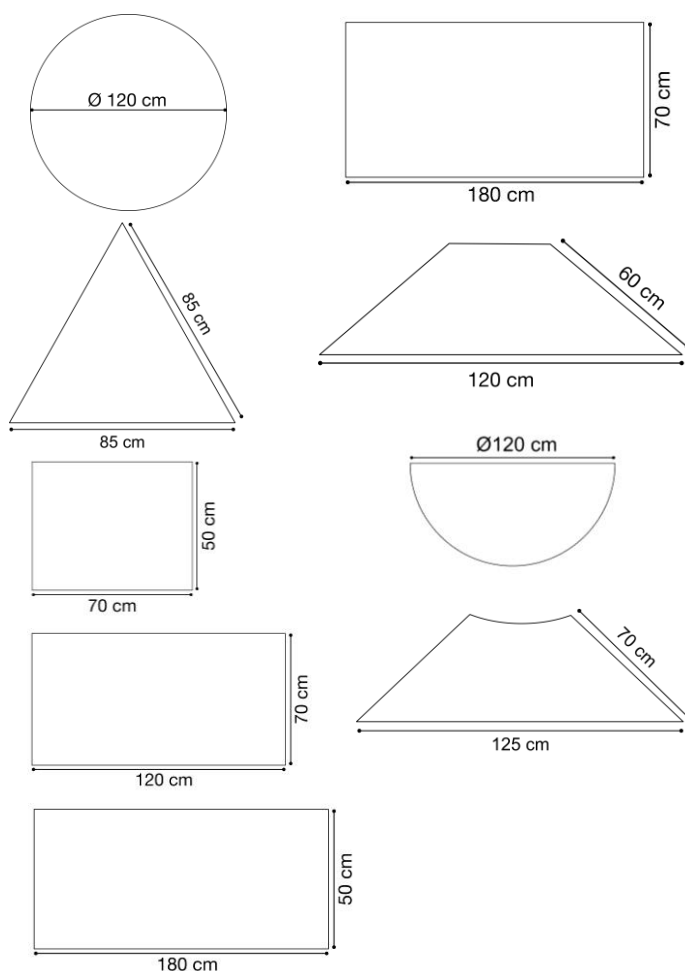

Memoria técnica

Serie MENORCA

Certificados

EN 1729-01: Dimensiones funcionales de mesas y sillas. Determina la talla apropiada para cada tamaño de niño.

EN 1729-02: Requisitos de seguridad de mesas y sillas. Examina la resistencia de mesas y sillas, así como los puntos de caída de las sillas con un peso determinado.

EN 438-2: Tableros de mesa. Análisis de la resistencia al impacto, manchado, abrasión calor y solidez de la luz.

EN 71-3: Migración de elementos. Análisis de la toxicidad de los elementos barnizados y/o pintados.

EN 717-1: Tableros derivados de la madera. Determinación de la emisión de formaldehído.

EN 14322: Tableros derivados de la madera. Tableros revestidos con melamina para utilización interior.

TABLA DE TALLAS *

	ESTATURA (CM.)	EDAD	ALTURA MESA
EDUCACIÓN INFANTIL	T00	80	36 cm
	T0	80-95	40 cm
	T1	93-116	46 cm
E. PRIMARIA	T2	108-121	53 cm
	T3	119-142	59 cm
E. SECUNDARIA	T4	133-159	64 cm
	T5	146-176	71 cm
	T6	159-188	76 cm

* Conforme Norma europea UNE EN 1729:2006
Edades orientativas

Medidas