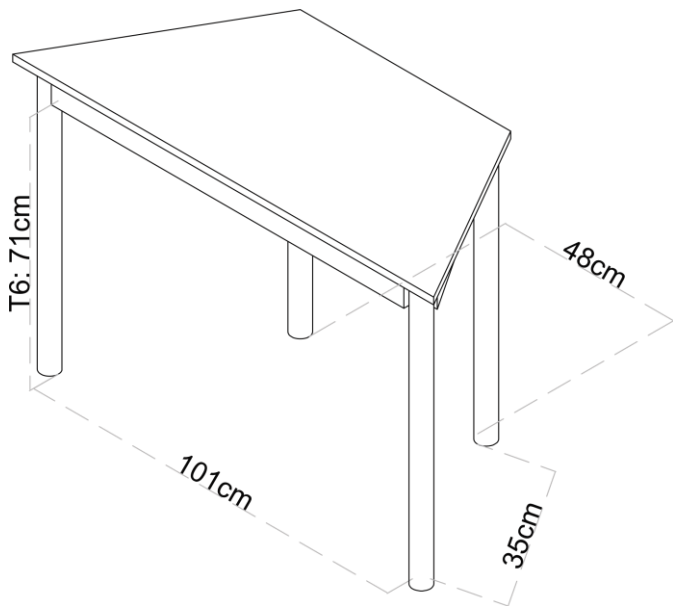

Memoria técnica

Serie MENORCA

ESPACIO DE LUZ

EMPRESA ASOCIADA
AIDIMME
INSTITUTO TECNOLÓGICO
METALMECÁNICO, MUEBLE, MADERA, EMBALAJE Y AFINES