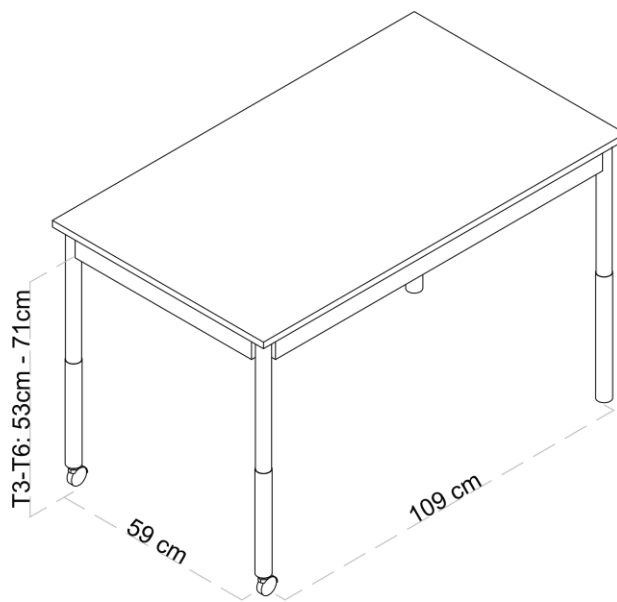

Memoria técnica

Serie MENORCA

ESPACIO DE LUZ