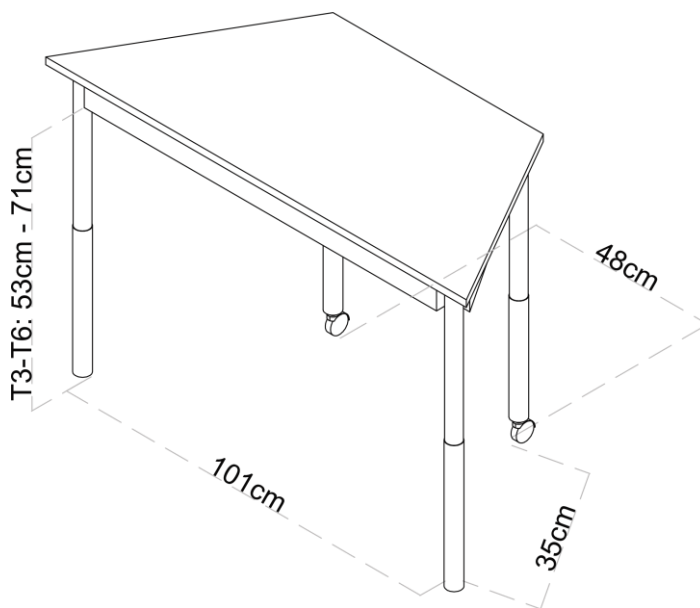

Memoria técnica

Serie MENORCA

ESPACIO DE LUZ

EMPRESA ASOCIADA
AIDIMME
INSTITUTO TECNOLÓGICO
METALMECÁNICO, MUEBLE, MADERA, EMBALAJE Y AFINES