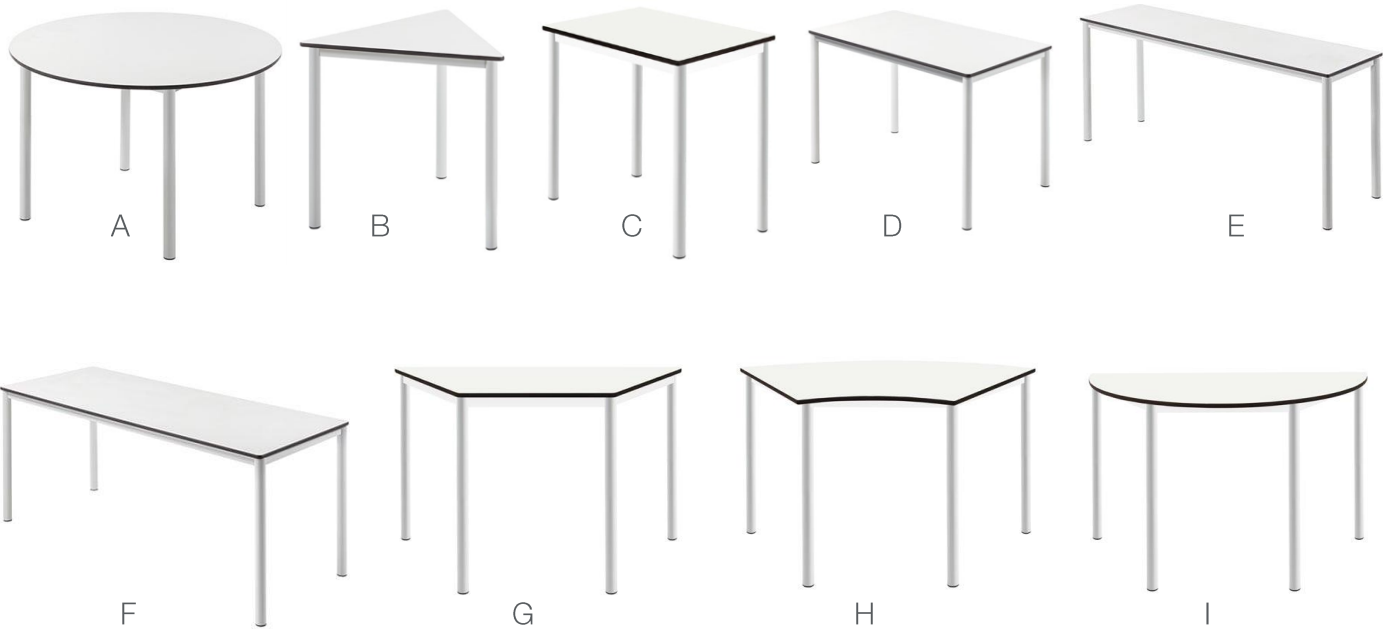

Memoria técnica

Serie MENORCA

Fija sin ruedas

¡La mesa que crece de infantil a bachillerato! Encuentra la serie Menorca regulable en altura o fija, con ruedas o sin ruedas... Ideal para cualquier tipo de aula: Academia, comedores o aulas colaborativas. Ajústala sin necesidad de ninguna herramienta.

Especificaciones

•**Tablero:** Tablero CDF de 16 mm de grosor color blanco con cantos redondeados.

•**Estructura:** Estructura metálica con acabados pintura epoxi y cantos redondeados.

•**Patas:** Patas metálicas con nivelador en su extremo con protección.

Especificaciones

•**Tablero:** Tablero CDF de 16 mm de grosor color blanco con cantos redondeados.

•**Estructura:** Estructura metálica con acabados pintura epoxi y cantos redondeados.

•**Patas:** Patas metálicas tubulares de 40 mm de diámetro con tapón y nivelador, regulables por rotación de 59 cm a 76 cm en color blanco.

Especificaciones

- **Tablero:** Tablero CDF de 16 mm de grosor color blanco con cantos redondeados.
- **Estructura:** Estructura metálica con acabados pintura epoxi y cantos redondeados.
- **Patas:** Patas metálicas tubulares de 40 mm de diámetro con tapón y nivelador, regulables por rotación de 59 cm a 76 cm en color blanco.
- **Ruedas:** 2 patas con ruedas con freno.