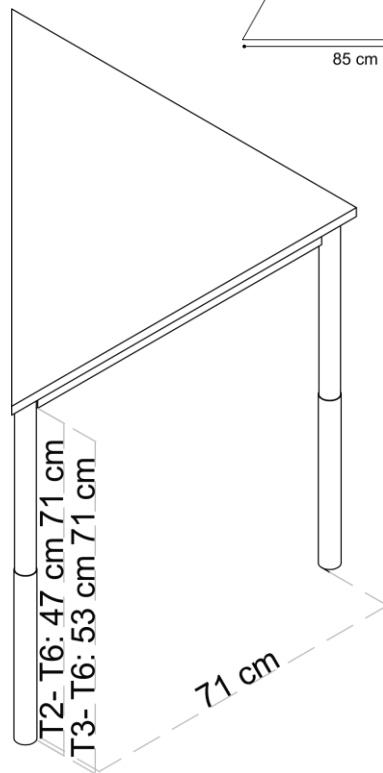

Memoria técnica

Serie MENORCA

ESPACIO DE LUZ