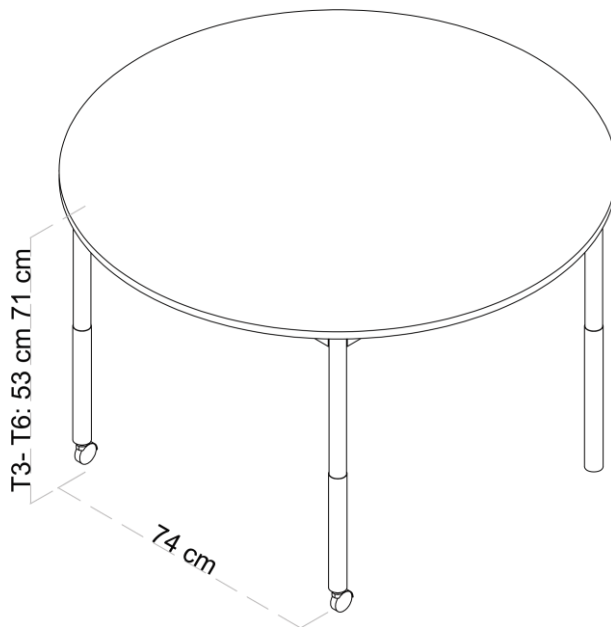

Memoria técnica

Serie MENORCA

ESPACIO DE LUZ

EMPRESA ASOCIADA

AIDIMME

INSTITUTO TECNOLÓGICO

METALMECÁNICO, MUEBLE, MADERA, EMBALAJE Y AFINES