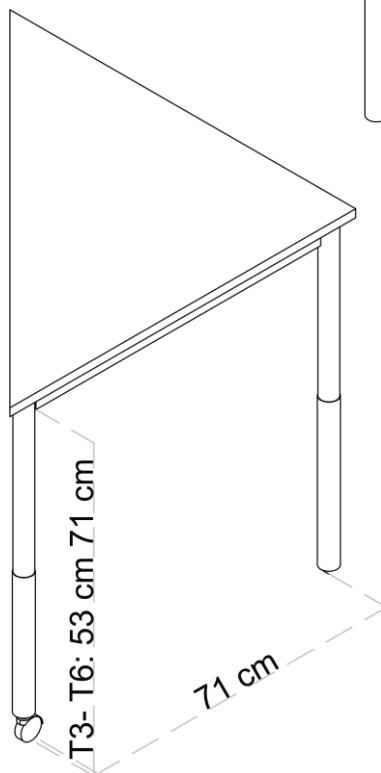

Memoria técnica

Serie MENORCA

ESPACIO DE LUZ