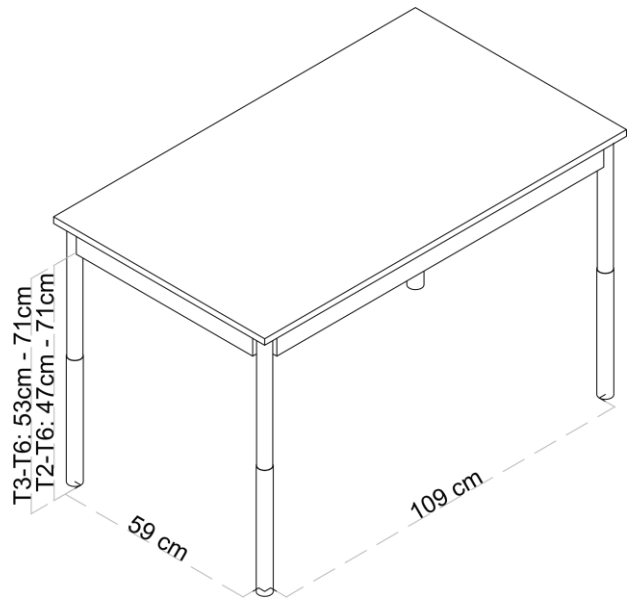

Memoria técnica

Serie MENORCA

ESPACIO DE LUZ