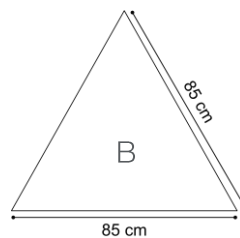

ESPACIO DE LUZ