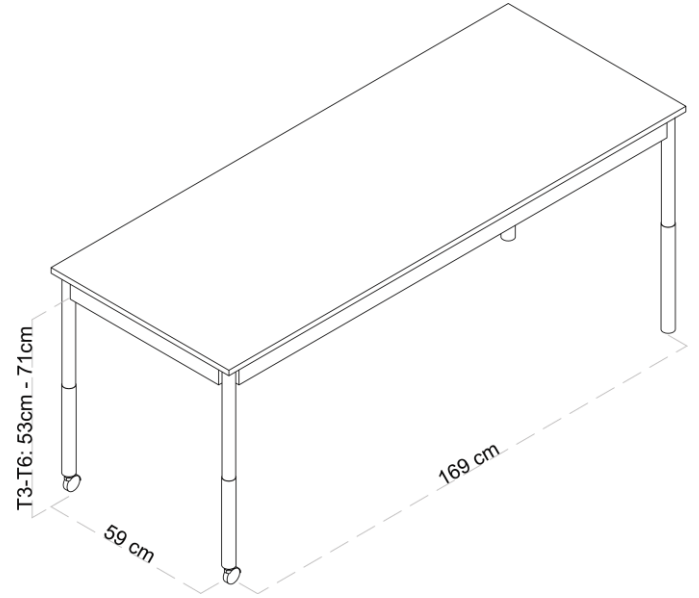

Memoria técnica

Serie MENORCA

ESPACIO DE LUZ