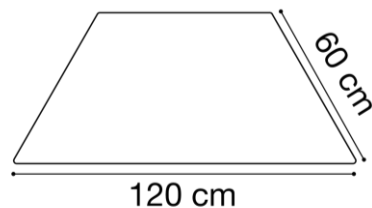

### TABLA DE TALLAS \*

	ESTATURA (CM.)	EDAD	ALTURA MESA
INFANTIL	T00	80	1 año 36 cm
	T0	80-95	1-2 años 40 cm
	T1	93-116	2-3 años 46 cm
	T2	108-121	3-4 años 53 cm
	T3	119-142	4-6 años 59 cm
PRIMARIA	T4	133-159	6-8 años 64 cm
	T5	146-176	8-11 años 71 cm
SECUNDARIA	T6	159-188	+12 años 76 cm

### Medidas

Mesa Menorca trapezio 120  
cm x 60 cm x 60 cm fija  
Espacio de luz en milímetros

Memoria  
técnica

 **Hermex**  
Mobiliario, equipamiento y material Escolar  
INFANTIL · PRIMARIA · SECUNDARIA