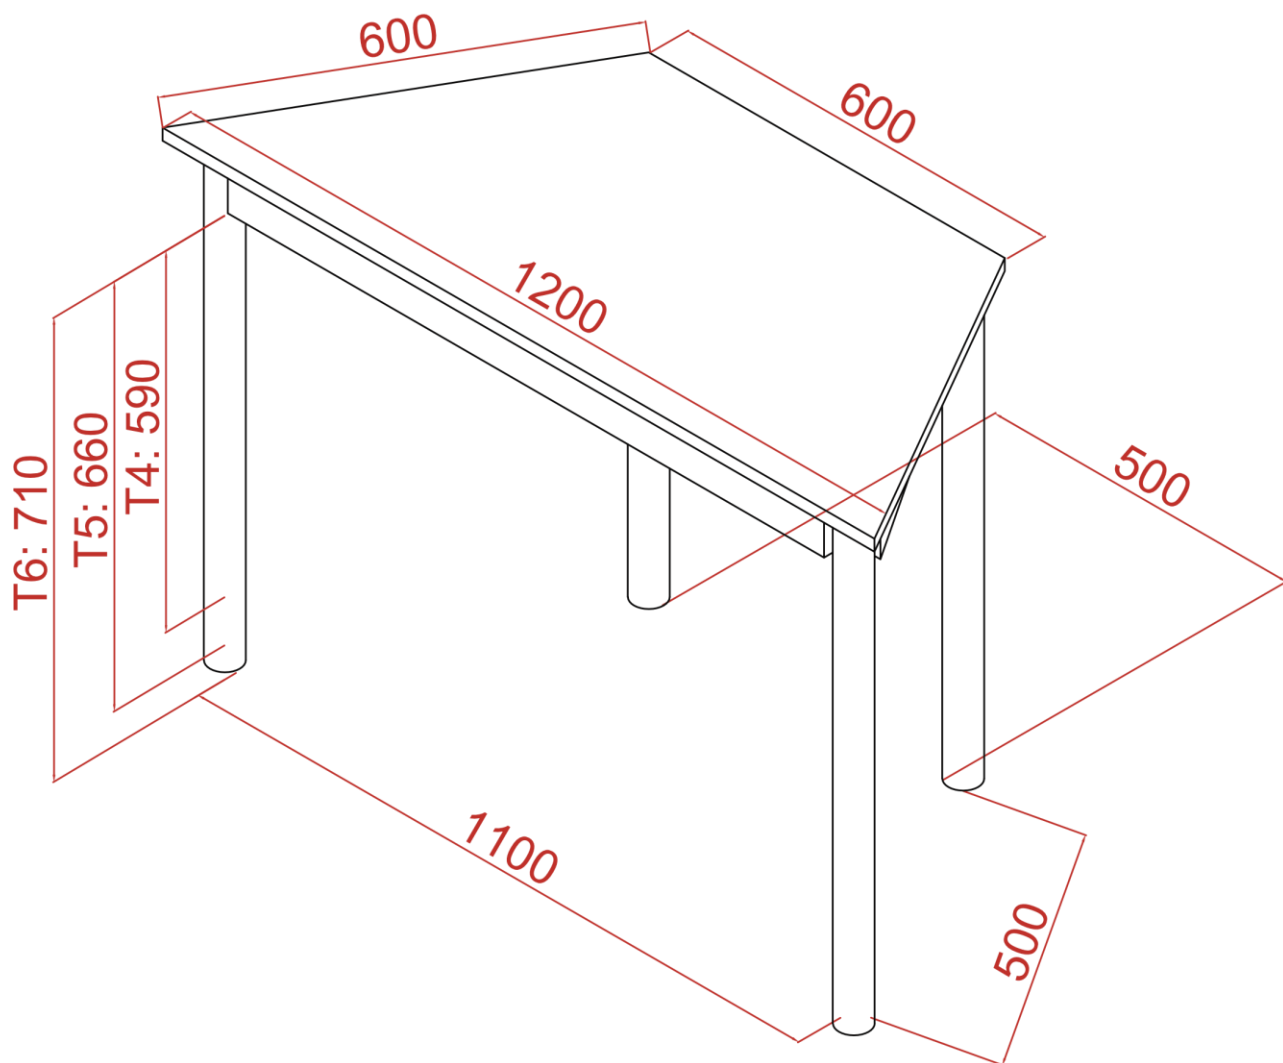

### TABLA DE TALLAS \*

	ESTATURA (CM.)	EDAD	ALTURA MESA
INFANTIL	T00	80	1 año 36 cm
	T0	80-95	1-2 años 40 cm
	T1	93-116	2-3 años 46 cm
	T2	108-121	3-4 años 53 cm
	T3	119-142	4-6 años 59 cm
PRIMARIA	T4	133-159	6-8 años 64 cm
	T5	146-176	8-11 años 71 cm
SECUNDARIA	T6	159-188	+12 años 76 cm

### Medidas

Mesa Menorca trapezio 120  
cm x 60 cm x 60 cm fija  
Espacio de luz en milímetros

Memoria  
técnica

 **Hermex**  
Mobiliario, equipamiento y material Escolar  
INFANTIL · PRIMARIA · SECUNDARIA