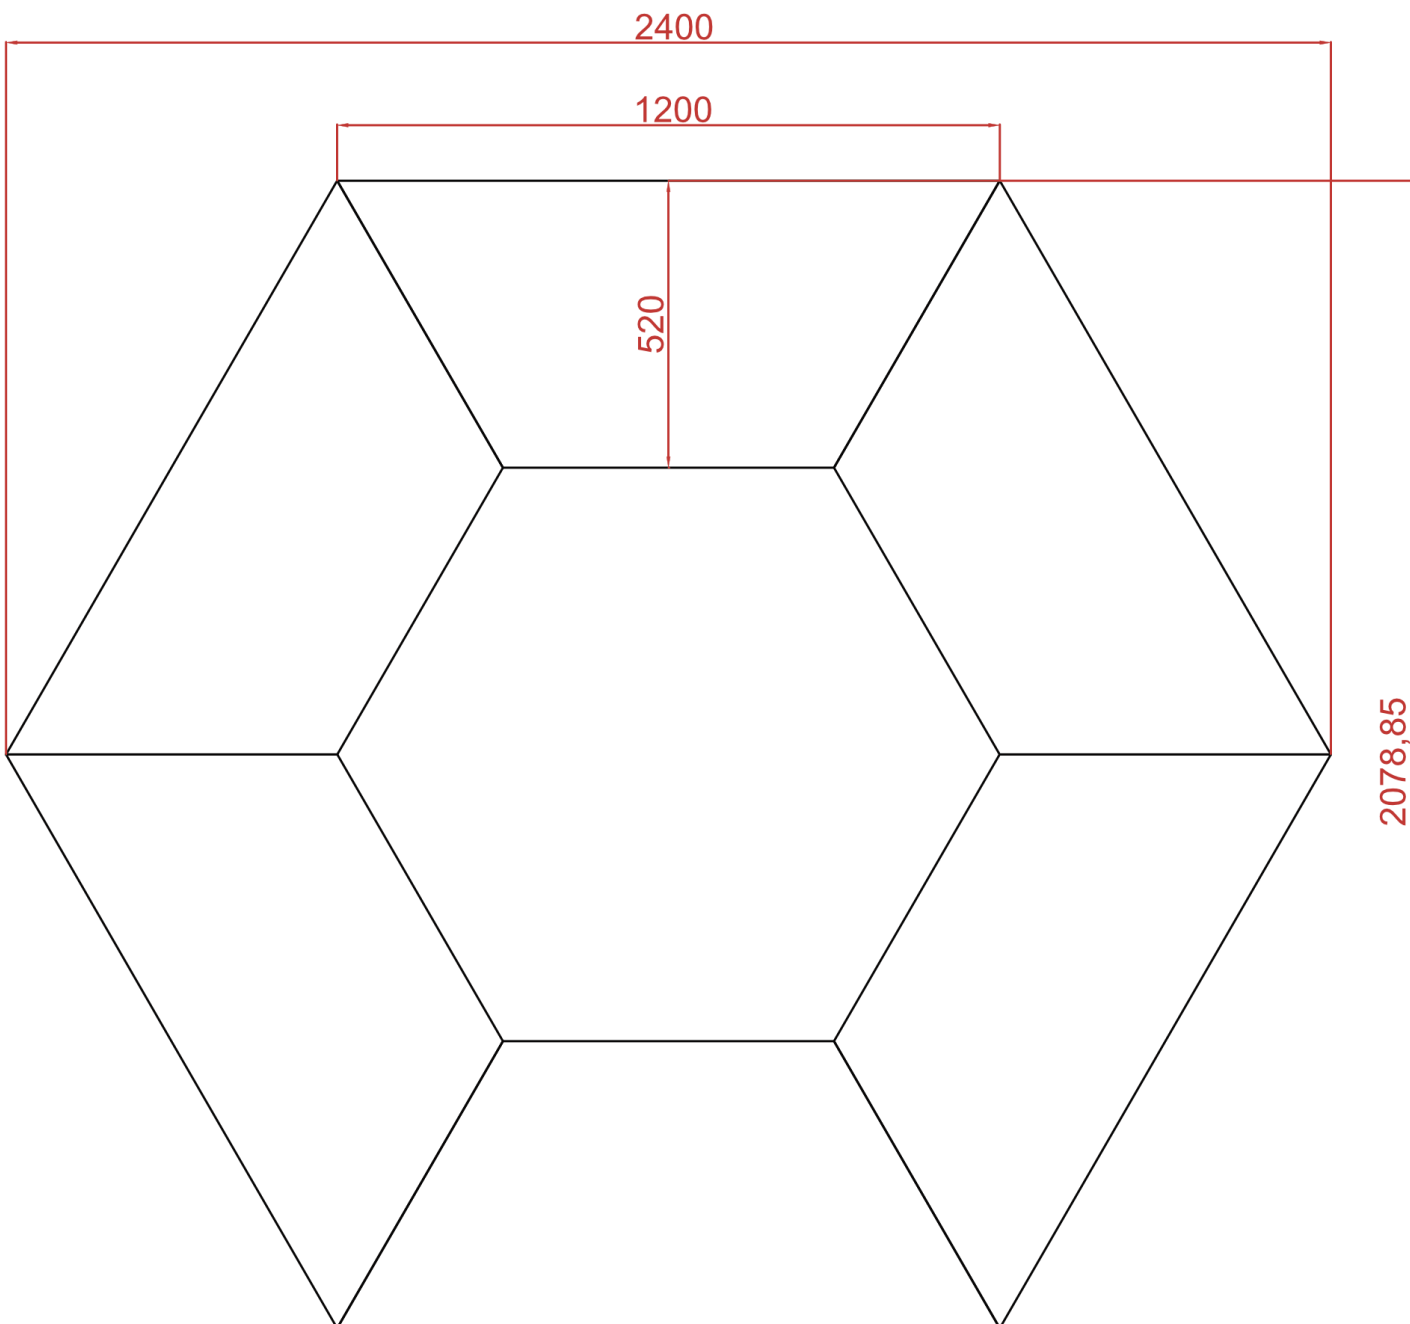

Mesa Menorca trapecio 120
cm x 60 cm x 60 cm fija
Combinaciones

Memoria
técnica

Hermex
Mobiliario, equipamiento y material Escolar
INFANTIL · PRIMARIA · SECUNDARIA

EMPRESA ASOCIADA
 AIDIMME
INSTITUTO TECNOLÓGICO
METALMECÁNICO, MADERA, MAQUINA, EMPALME Y AFINES