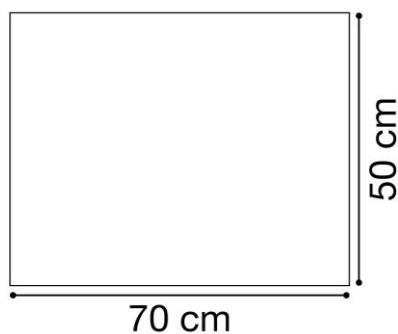

Memoria técnica

Serie HPREMIUM

Certificados

EN 1729-01: Dimensiones funcionales de mesas y sillas. Determina la talla apropiada para cada tamaño de niño.

EN 1729-02: Requisitos de seguridad de mesas y sillas. Examina la resistencia de mesas y sillas, así como los puntos de caída de las sillas con un peso determinado

EN 438-2: Tableros de mesa. Análisis de la resistencia al impacto, manchado, abrasión calor y solidez de la luz.

EN 717-1: Tableros derivados de la madera. Determinación de la emisión de formaldehído.

EN 71-3: Migración de elementos. Análisis de la toxicidad de los elementos barnizados y/o pintados..

EN 14322: Tableros derivados de la madera. Tableros revestidos con melamina para utilización interior.

TABLA DE TALLAS *

	ESTATURA (CM.)	EDAD	ALTURA MESA	
EDUCACIÓN INFANTIL	T00	80	1 año	36 cm
	T0	80-95	2-3 años	40 cm
	T1	93-116	3-4 años	46 cm
	T2	108-121	4-6 años	53 cm
E. PRIMARIA	T3	119-142	6-8 años	59 cm
	T4	133-159	8-13 años	64 cm
E. SECUNDARIA	T5	146-176	13-14 años	71 cm
	T6	159-188	+14 años	76 cm

* Conforme Norma europea UNE EN 1729:2006
Edades orientativas

Medidas