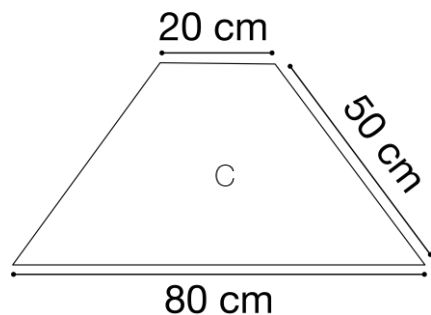

Memoria técnica

Serie HPREMIUM

MEDIDA DE LUZ

EMPRESA ASOCIADA
AIDIMME
INSTITUTO TECNOLÓGICO
METALMECÁNICO, MUEBLE, MADERA, EMBALAJE Y AFINES