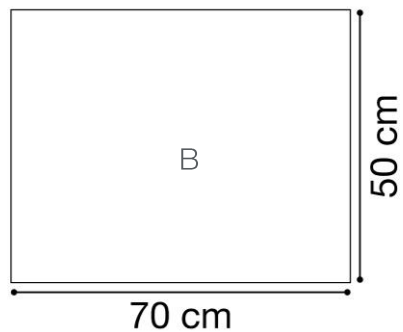

Memoria técnica

Serie HPREMIUM

MEDIDA DE LUZ

EMPRESA ASOCIADA

AIDIMME

INSTITUTO TECNOLÓGICO

METALMECÁNICO, MUEBLE, MADERA, EMBALAJE Y AFINES