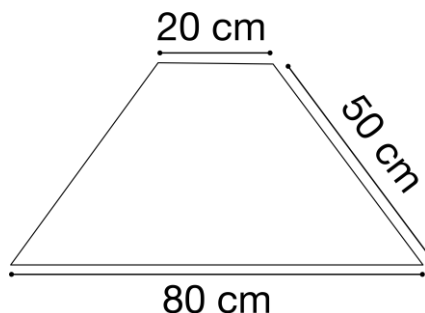

Memoria técnica

Serie HPREMIUM

Certificados

EN 1729-01: Dimensiones funcionales de mesas y sillas. Determina la talla apropiada para cada tamaño de niño.

EN 1729-02: Requisitos de seguridad de mesas y sillas. Examina la resistencia de mesas y sillas, así como los puntos de caída de las sillas con un peso determinado

EN 438-2: Tableros de mesa. Análisis de la resistencia al impacto, manchado, abrasión calor y solidez de la luz.

EN 717-1: Tableros derivados de la madera. Determinación de la emisión de formaldehído.

EN 71-3: Migración de elementos. Análisis de la toxicidad de los elementos barnizados y/o pintados..

EN 14322: Tableros derivados de la madera. Tableros revestidos con melamina para utilización interior.

TABLA DE TALLAS *

	ESTATURA (CM.)	EDAD	ALTURA MESA	
EDUCACIÓN INFANTIL	T00	80	1 año	36 cm
	T0	80-95	2-3 años	40 cm
	T1	93-116	3-4 años	46 cm
	T2	108-121	4-6 años	53 cm
E. PRIMARIA	T3	119-142	6-8 años	59 cm
	T4	133-159	8-13 años	64 cm
E. SECUNDARIA	T5	146-176	13-14 años	71 cm
	T6	159-188	+14 años	76 cm

* Conforme Norma europea UNE EN 1729:2006
Edades orientativas

Medidas