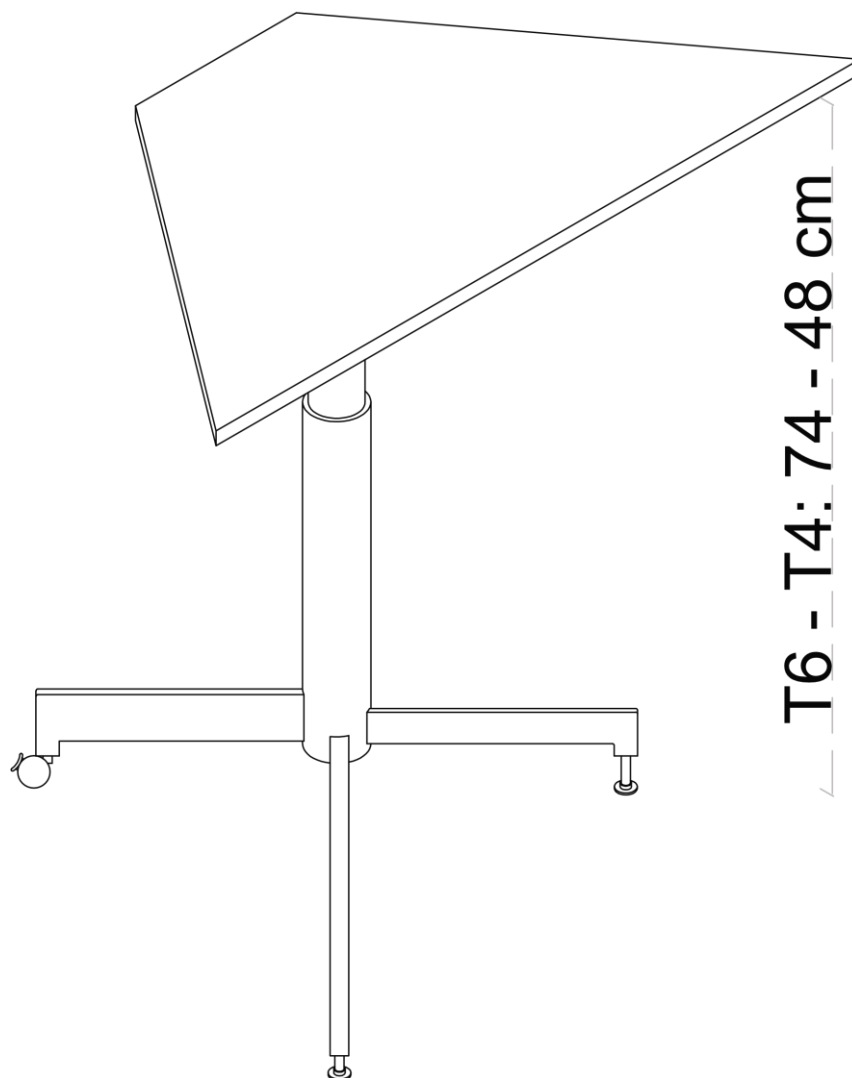

Memoria técnica

Serie HPREMIUM

MEDIDA DE LUZ

EMPRESA ASOCIADA
AIDIMME
INSTITUTO TECNOLÓGICO
METALMECÁNICO, MUEBLE, MADERA, EMBALAJE Y AFINES