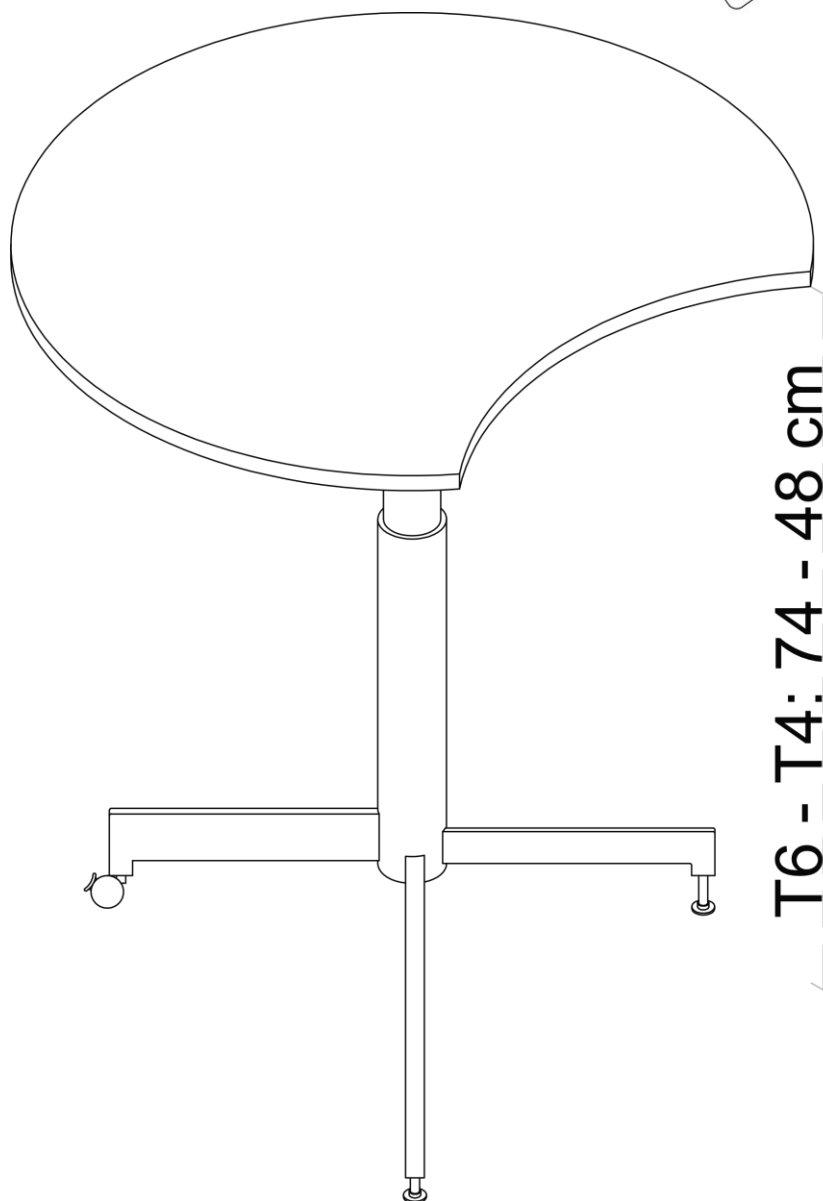

Memoria técnica

Serie HPREMIUM

MEDIDA DE LUZ

EMPRESA ASOCIADA

AIDIMME

INSTITUTO TECNOLÓGICO

METALMECÁNICO, MUEBLE, MADERA, EMBALAJE Y AFINES