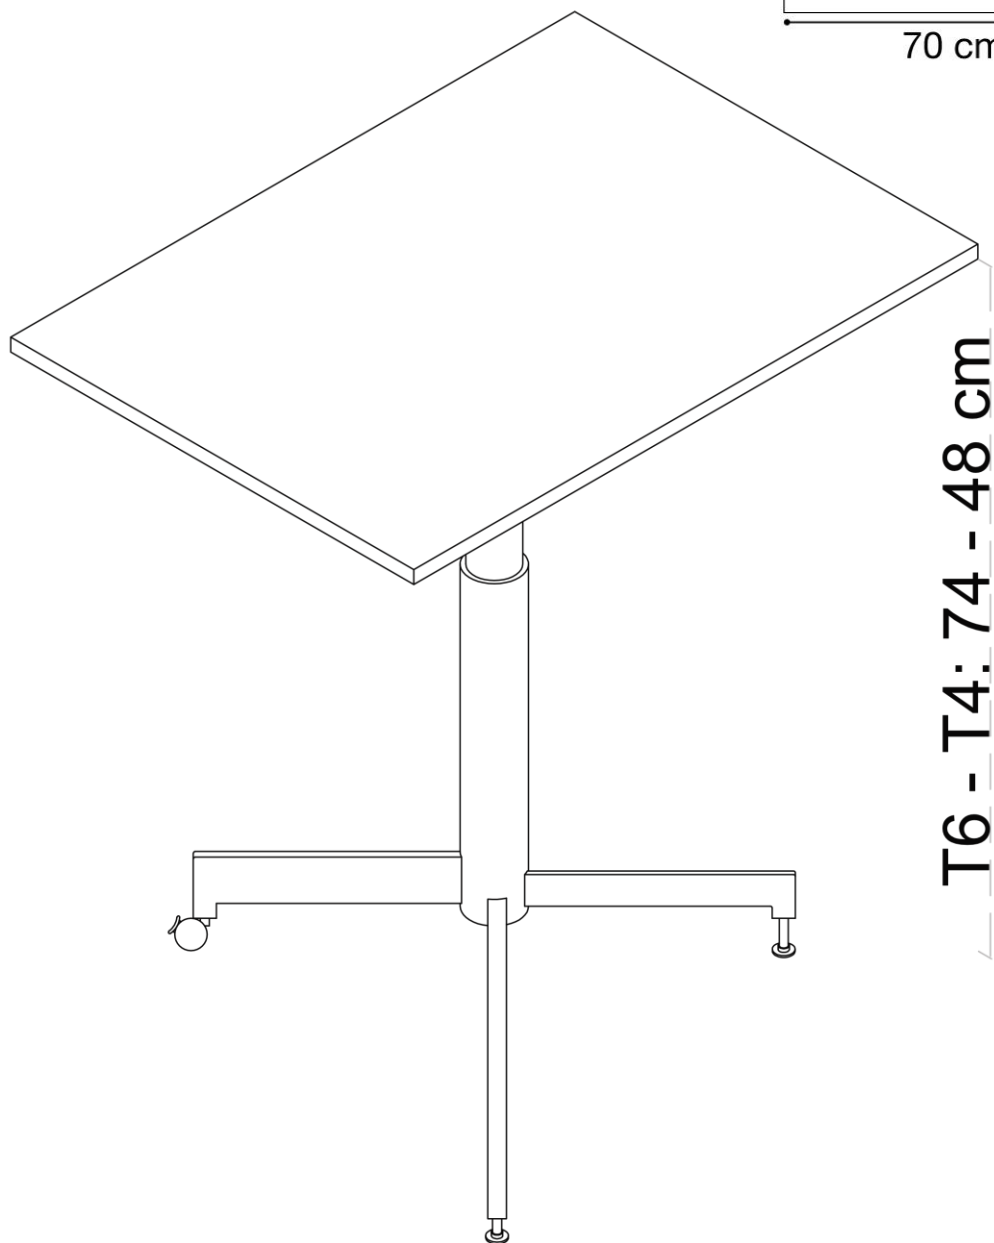

Memoria técnica

Serie HPREMIUM

MEDIDA DE LUZ

EMPRESA ASOCIADA

AIDIMME

INSTITUTO TECNOLÓGICO

METALMECÁNICO, MUEBLE, MADERA, EMBALAJE Y AFINES