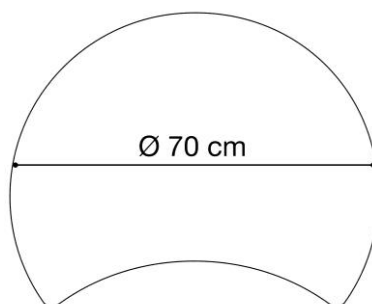

Memoria técnica

Serie HPREMIUM

Certificados

EN 1729-01: Dimensiones funcionales de mesas y sillas. Determina la talla apropiada para cada tamaño de niño.

EN 1729-02: Requisitos de seguridad de mesas y sillas. Examina la resistencia de mesas y sillas, así como los puntos de caída de las sillas con un peso determinado

EN 438-2: Tableros de mesa. Análisis de la resistencia al impacto, manchado, abrasión calor y solidez de la luz.

EN 717-1: Tableros derivados de la madera. Determinación de la emisión de formaldehído.

EN 71-3: Migración de elementos. Análisis de la toxicidad de los elementos barnizados y/o pintados..

EN 14322: Tableros derivados de la madera. Tableros revestidos con melamina para utilización interior.

TABLA DE TALLAS *

	ESTATURA (CM.)	EDAD	ALTURA MESA	
EDUCACIÓN INFANTIL	T00	80	1 año	36 cm
	T0	80-95	2-3 años	40 cm
	T1	93-116	3-4 años	46 cm
	T2	108-121	4-6 años	53 cm
E. PRIMARIA	T3	119-142	6-8 años	59 cm
	T4	133-159	8-13 años	64 cm
E. SECUNDARIA	T5	146-176	13-14 años	71 cm
	T6	159-188	+14 años	76 cm

* Conforme Norma europea UNE EN 1729:2006
Edades orientativas

Medidas