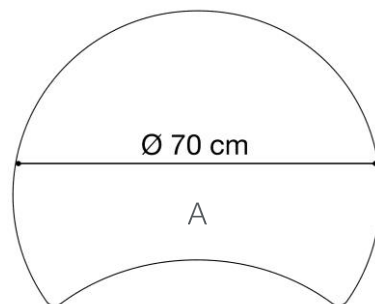

Memoria técnica

Serie HPREMIUM

MEDIDA DE LUZ

EMPRESA ASOCIADA

AIDIMME

INSTITUTO TECNOLÓGICO

METALMECÁNICO, MUEBLE, MADERA, EMBALAJE Y AFINES