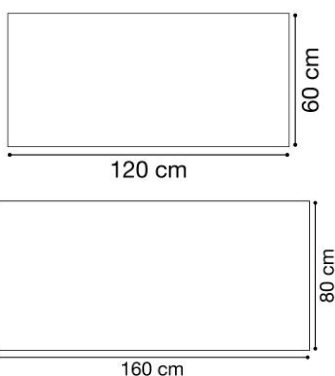

Memoria técnica

Serie HPREMIUM

Certificados

EN 1729-01: Dimensiones funcionales de mesas y sillas. Determina la talla apropiada para cada tamaño de niño.

EN 1729-02: Requisitos de seguridad de mesas y sillas. Examina la resistencia de mesas y sillas, así como los puntos de caída de las sillas con un peso determinado

EN 438-2: Tableros de mesa. Análisis de la resistencia al impacto, manchado, abrasión calor y solidez de la luz.

EN 71-3: Migración de elementos. Análisis de la toxicidad de los elementos barnizados y/o pintados..

EN 14322: Tableros derivados de la madera. Tableros revestidos con melamina para utilización interior.

TABLA DE TALLAS *

	ESTATURA (CM.)	EDAD	ALTURA MESA
E. EDUCACIÓN INFANTIL	T00	80	1 año
	T0	80-95	2-3 años
	T1	93-116	3-4 años
	T2	108-121	4-6 años
E. PRIMARIA	T3	119-142	6-8 años
	T4	133-159	8-13 años
E. SECUNDARIA	T5	146-176	13-14 años
	T6	159-188	+14 años

* Conforme Norma europea UNE EN 1729:2006
Edades orientativas

Medidas