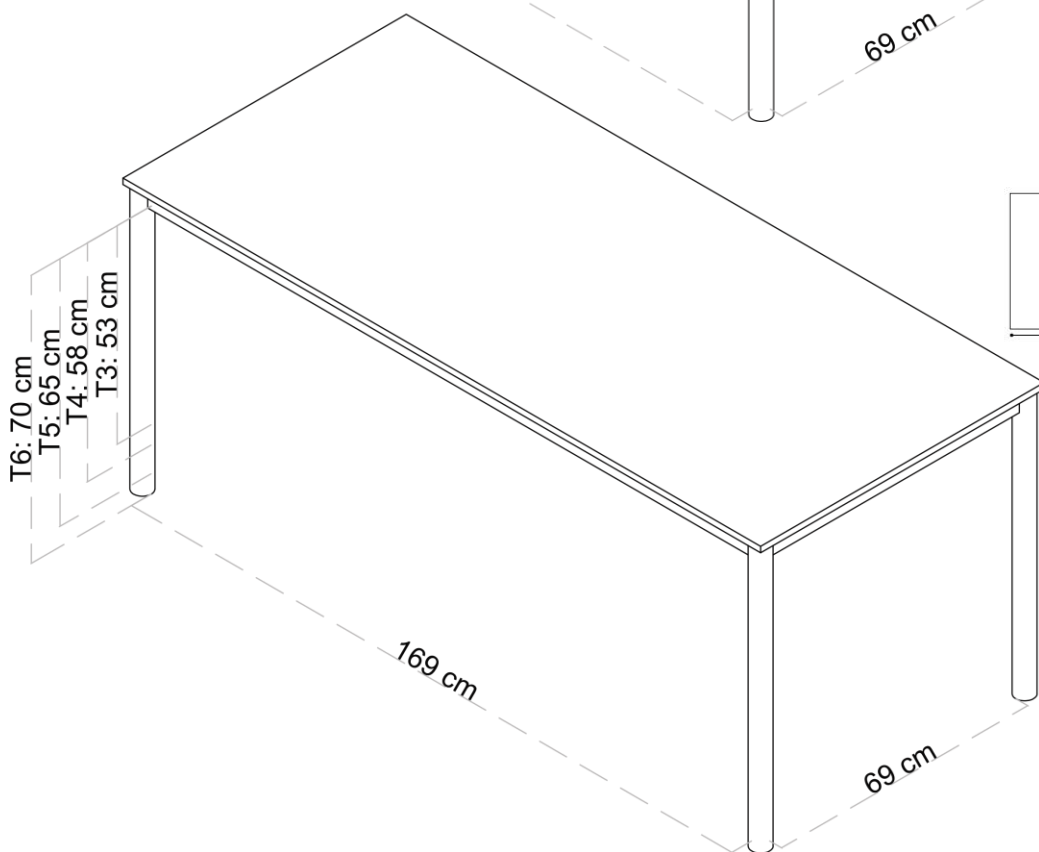

Memoria técnica

Serie HPREMIUM

ESPACIO DE LUZ

EMPRESA ASOCIADA
AIDIMME
INSTITUTO TECNOLÓGICO
METALMECÁNICO, MUEBLE, MADERA, EMBALAJE Y AFINES