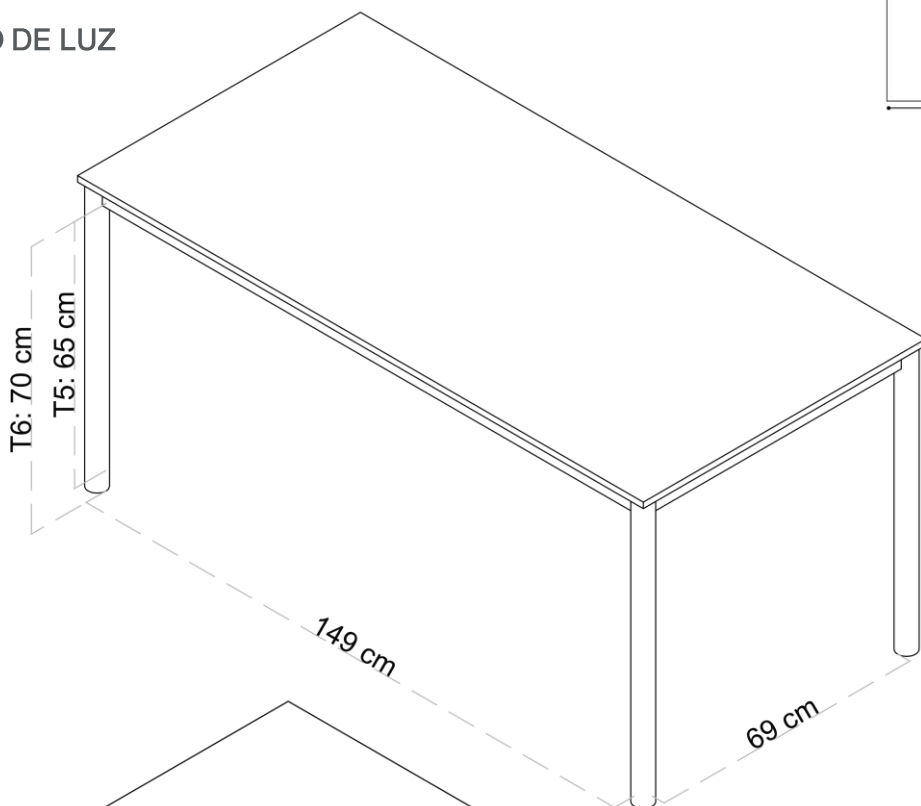

Memoria técnica

Serie HPREMIUM

ESPACIO DE LUZ

EMPRESA ASOCIADA
AIDIMME
INSTITUTO TECNOLÓGICO
METALMECÁNICO, MUEBLE, MADERA, EMBALAJE Y AFINES