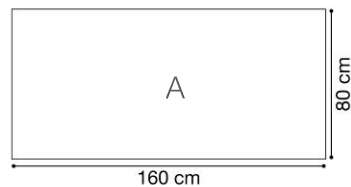

EMPRESA ASOCIADA
AIDIMME
INSTITUTO TECNOLÓGICO
METALMECÁNICO, MUEBLE, MADERA, EMBALAJE Y AFINES