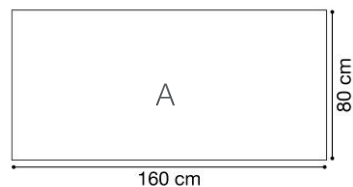

Especificaciones

·**Tablero:** Superficie CDF de 16 mm de color blanco, con cantos redondeados y resistente a la humedad.

·**Estructura:** Estructura metálica con acabados en pintura epoxi de color gris metalizado con patas metálicas de 5 cm de diámetro con tapones de protección en sus extremos.

Tallas disponibles

Talla 3, Talla 4, Talla 5 y Talla 6

Colores

Tablero

○ Blanco

Patas

● Metalizado

Modelos

Rectangular

Suministro

Premontado

Memoria técnica

Serie HPREMIUM

Certificados

EN 1729-01: Dimensiones funcionales de mesas y sillas. Determina la talla apropiada para cada tamaño de niño.

EN 1729-02: Requisitos de seguridad de mesas y sillas. Examina la resistencia de mesas y sillas, así como los puntos de caída de las sillas con un peso determinado