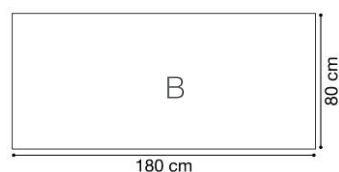

Especificaciones

·**Tablero:** Superficie CDF de 16 mm de color blanco, con cantos redondeados y resistente a la humedad.

·**Estructura:** Estructura metálica con acabados en pintura epoxi de color gris metalizado con patas metálicas de 5 cm de diámetro con tapones de protección en sus extremos.

Tallas disponibles

Talla 3, Talla 4, Talla 5 y Talla 6

Colores

Tablero

○ Blanco

Patas

● Metalizado

Modelos

Rectangular

Suministro

Premontado

Memoria técnica

Serie HPREMIUM

Certificados

EN 1729-01: Dimensiones funcionales de mesas y sillas. Determina la talla apropiada para cada tamaño de niño.

EN 1729-02: Requisitos de seguridad de mesas y sillas. Examina la resistencia de mesas y sillas, así como los puntos de caída de las sillas con un peso determinado