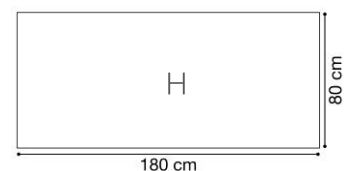

EMPRESA ASOCIADA
AIDIMME
INSTITUTO TECNOLÓGICO
METALMECÁNICO, MUEBLE, MADERA, EMBALAJE Y AFINES