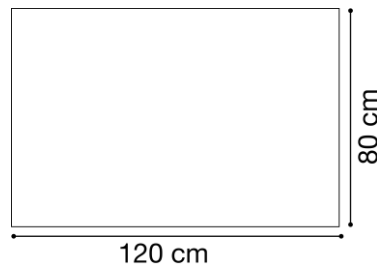

Mesa Atlas fija 120 cm x 80 cm

Tallas y dimensiones

Memoria técnica

FABRICADO SEGÚN LA NORMA:

EN 1729-01: Dimensiones funcionales de mesas y sillas. Determina la talla apropiada para cada tamaño de niño.

EN 1729-02: Requisitos de seguridad de mesas y sillas. Examina la resistencia de mesas y sillas, así como los puntos de caída de las sillas con un peso determinado.

EN 438-2: Tableros de mesa. Análisis de la resistencia al impacto, manchado, abrasión calor y solidez de la luz.

EN 71-3: Migración de elementos. Análisis de la toxicidad de los elementos barnizados y/o pintados.

EN 717-1: Tableros derivados de la madera. Determinación de la emisión de formaldehído.

EN 14322: Tableros derivados de la madera. Tableros revestidos con melamina para utilización interior.

EN 14323: Tableros derivados de la madera. Tableros revestidos con melamina para utilización interior. Métodos de ensayo.

TABLA DE TALLAS *

	ESTATURA (CM.)	EDAD	ALTURA MESA
INFANTIL	T00	80	1 año | 36 cm
	T0	80-95	1-2 años | 40 cm
	T1	93-116	2-3 años | 46 cm
	T2	108-121	3-4 años | 53 cm
	T3	119-142	4-6 años | 59 cm
PRIMARIA	T4	133-159	6-8 años | 64 cm
	T5	146-176	8-11 años | 71 cm
SECUNDARIA	T6	159-188	+12 años | 76 cm

* Conforme Norma europea UNE EN 1729:2016
Edad orientativa

Medidas