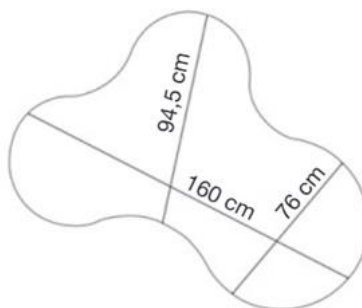

Talla 1, Talla 2, Talla 3, Talla 4, Talla 5 y Talla 6.

FORMA

Trébol

SUMINISTRO

Premontado

CAPACIDAD

4-6

Mesa Atlas fija trébol 160 cm x 133 cm

Tallas y dimensiones

Memoria técnica

FABRICADO SEGÚN LA NORMA:

EN 1729-01: Dimensiones funcionales de mesas y sillas. Determina la talla apropiada para cada tamaño de niño.

EN 1729-02: Requisitos de seguridad de mesas y sillas. Examina la resistencia de mesas y sillas, así como los puntos de caída de las sillas con un peso determinado.

TABLA DE TALLAS *				
	ESTATURA (CM.)	EDAD	ALTURA MESA	
INFANTIL	T00	80	1 año	36 cm
	T0	80-95	1-2 años	40 cm
	T1	93-116	2-3 años	46 cm
	T2	108-121	3-4 años	53 cm
	T3	119-142	4-6 años	59 cm
PRIMARIA	T4	133-159	6-8 años	64 cm
	T5	146-176	8-11 años	71 cm
SECUNDARIA	T6	159-188	+12 años	76 cm

* Conforme Norma europea UNE EN 1729:2016
Edad orientativa

Medidas

Mesa Atlas fija trébol 160 cm
x 133 cm
Espacio de luz en milímetros

Memoria
técnica